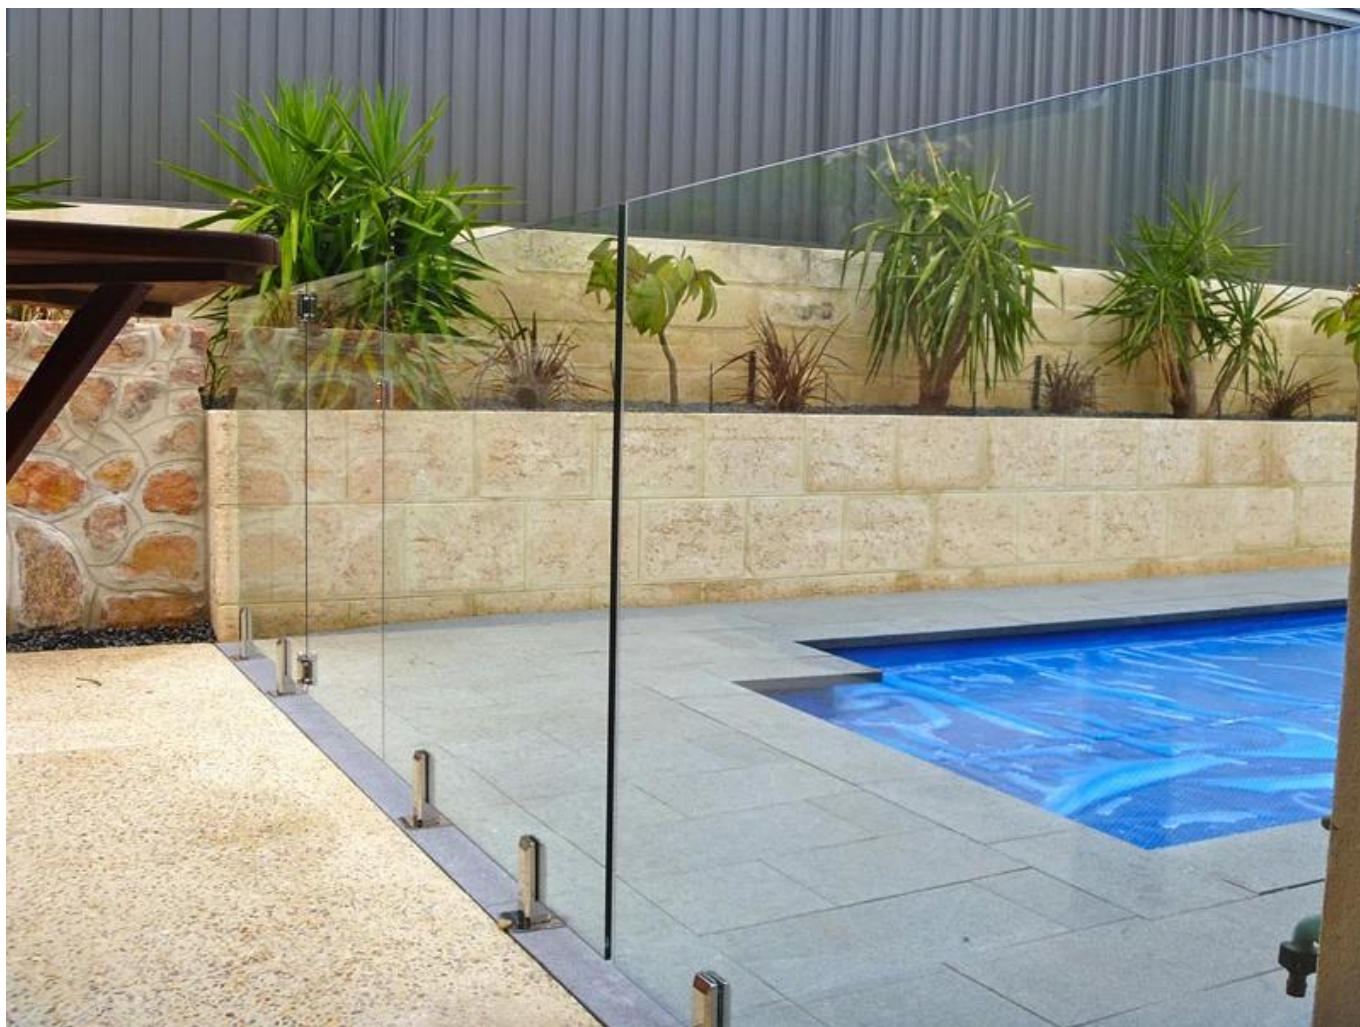

## Le caratteristiche:

Nome dell'elemento	zipolo di vetro
applicazione rubinetto	per piscina recinto, ringhiera in vetro senza cornice, ringhiera in vetro ponte.
materiale rubinetto	acciaio inox 316
qualità rubinetto	di alta qualità, può essere utilizzato nei pressi di piscina o sul mare, a pioggia, neve e tempo ventoso
finitura rubinetto	satinato / spazzolato o lucidato a specchio
lo spessore del vetro vestito	6mm / 8mm / 10mm / 1.076 millimetri, 12mm, 12,76 millimetri, 13,52 millimetri
tipi spigot	codolo Tipo 1: tondo piastra di base rubinetto zipolo Tipo 2: piastra di base quadrata rubinetto zipolo Tipo 3: nucleo rotondo trapano rubinetto zipolo type4: nucleo piazza trapano rubinetto
rubinetto Model Number	RBM: piastra di raccordo base rotonda SBM: piastra di base quadrata rubinetto RCM: Perno rotondo carota SCM: nucleo piazza trapano rubinetto
pacchetto di rubinetto	sacchetto di plastica + piccola scatola bianca di cartone + 1 perno per 1 scatola bianca 10 o 12 rubinetti per un cartone
peso rubinetto	1.65kg per RBM: piastra di raccordo base rotonda 2,1 kg per SBM: piastra di base quadrata rubinetto 1.85kg per RCM: nucleo rotondo trapano rubinetto 1.97kg per SCM: nucleo piazza trapano rubinetto
lead time di produzione di massa	20-25 giorni
MOQ	1 set
metodo di spedizione	la spedizione viene inviato tramite corriere come DHL, UPS, FEDEX ecc per la piccola quantità; la spedizione viene inviato via mare / nave per la grande quantità
condizioni commerciali:	EXW, FOB, CNF, C & amp; F, CIF ecc
termini di pagamento:	T / T (50/50, 30/70), Western Union, impegno di Alibaba

**Modello: RBM (piastra di base rotonda)**

momentodel: SBM (piastra di base quadrata)

Imballaggio:

4 tipi SPIGOT:

Foto del progetto per il vostro riferimento:

Grazie per la tua vista, eventuali needs o domanda, il contatto con me liberamente: