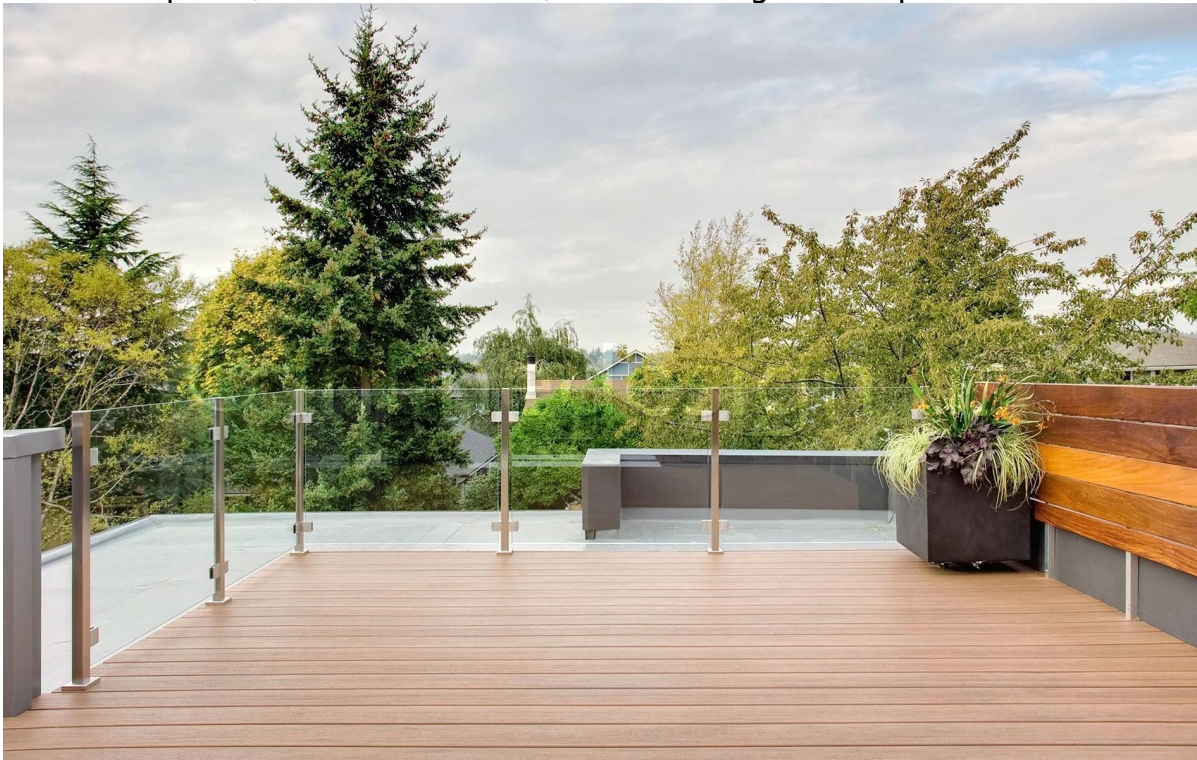

forma quadrata posta in acciaio inox per ponte ringhiera del balcone di vetro scala

[1. forma quadrata posta in acciaio inox per la piattaforma descrizione balcone scale ringhiera di vetro:](#)

Materiale: Acciaio inossidabile 304/316

Finitura: spazzolato o lucidato a specchio

Piazza posta forma, 50 x 50 x 1,5 millimetri

Corrimano: 50 x 25 x 1,5 millimetri

Per lo spessore del vetro: 8-12mm

morsetto di vetro, accessori staffa corrimano inclusi.

Vetro temprato, vetro stratificato, vetro smerigliato disponibile.

[2. balaustra in acciaio inox pubblicare diversi tipi disponibili,](#)

posta modo --one o posta fine

posta modo --two 90 ° o montante d'angolo