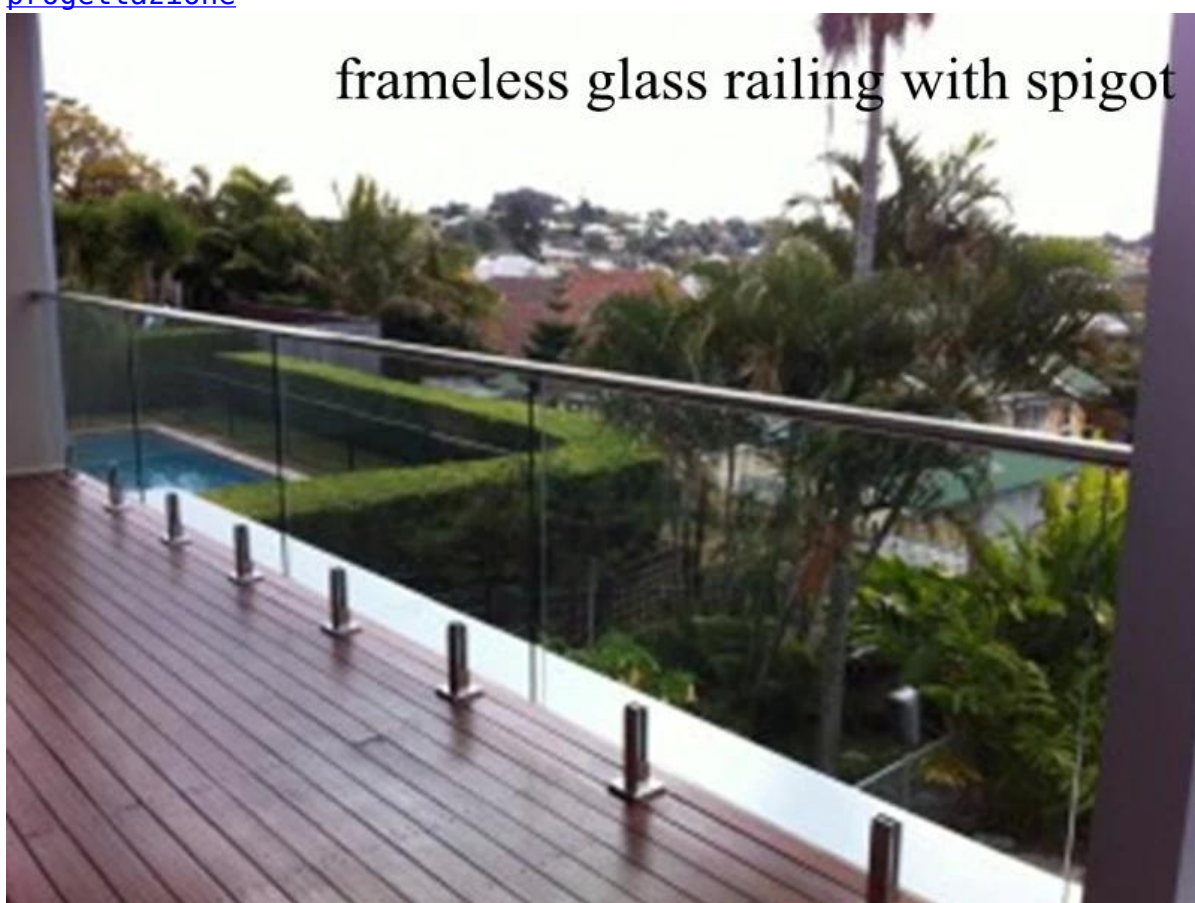

Sistema ringhiera in fune di acciaio inossidabile è semplice, bello e sembra elegante.

E' facile per installazione e manutenzione free.Easy di costruire. Facile da godere. Pefect per mantenere la vostra vista.

Mostra Prodcut

[sistema di ringhiere fune metallica per balcone e scala](#)

Abbiamo anche frameless sistema di ringhiera in vetro con codolo
[12 millimetri balastra di vetro con rubinetto in vetro per balcone
progettazione](#)

frameless glass railing with spigot

[ringhiera in vetro semiframeless con il post di alluminio](#)

[cina fornitore semiframeless ringhiera in vetro con il post in alluminio per piscina recinzione](#)

Cerniera di vetro per piscina recinzione