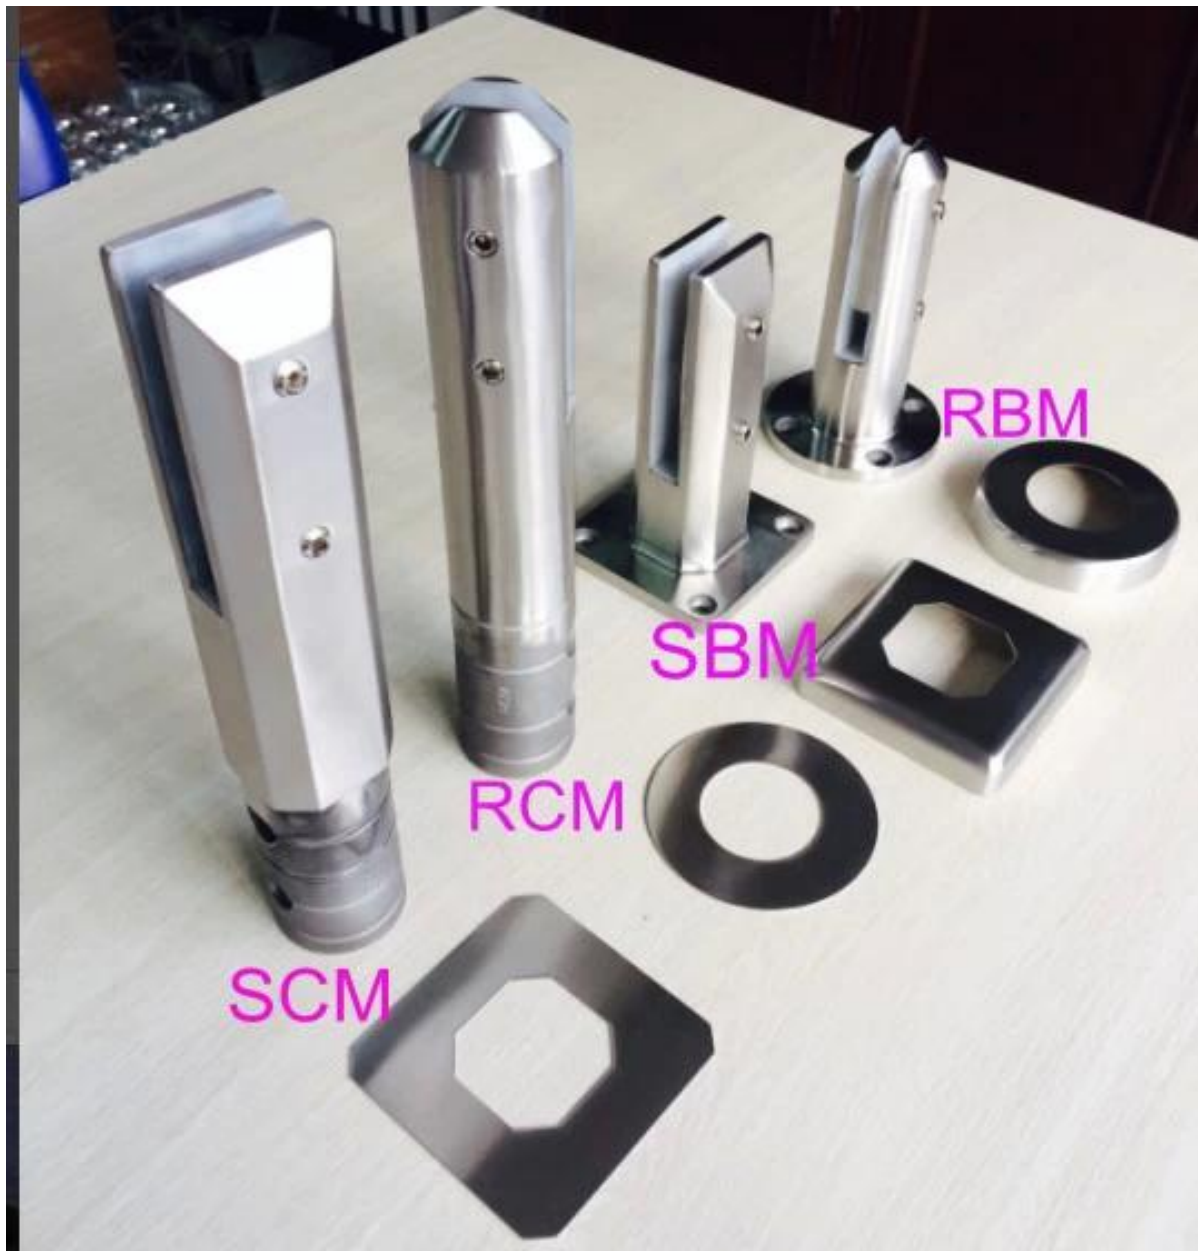

in acciaio inox 316/2205 duplex nucleo quadrato forato piscina
recinzione di vetro rubinetto

Satinato spazzolato nucleo piazza forato perni

Lucidato a specchio nucleo piazza forato perni

Altri tipi disponibili a bicchiere:

in acciaio inox 316 / duplex 2205 rotonda nucleo piscina forato
rubinetto di vetro recinzione, RCM

[in acciaio inox 316 tondo nucleo rubinetto di vetro trapano per piscina
fabbrica recinzione porcellana, fabbrica diretta rotonda rubinetto di vetro
carota per balcone](#)

in acciaio inox 316 / duplex 2205 base quadrata piscina piastra
rubinetto di vetro recinzione, SBM

[acciaio inossidabile 316 rubinetto, senza cornice in vetro schermo rubinetto,
base quadrata piastra del perno](#)

in acciaio inox 316 / duplex 2205 base rotonda piscina piastra
rubinetto di vetro recinzione, RBM

[rotonda rubinetto di vetro con piastra di base. piscina recinzione di vetro
rubinetto, shenzhen lancio piscina recinzione hardware](#)