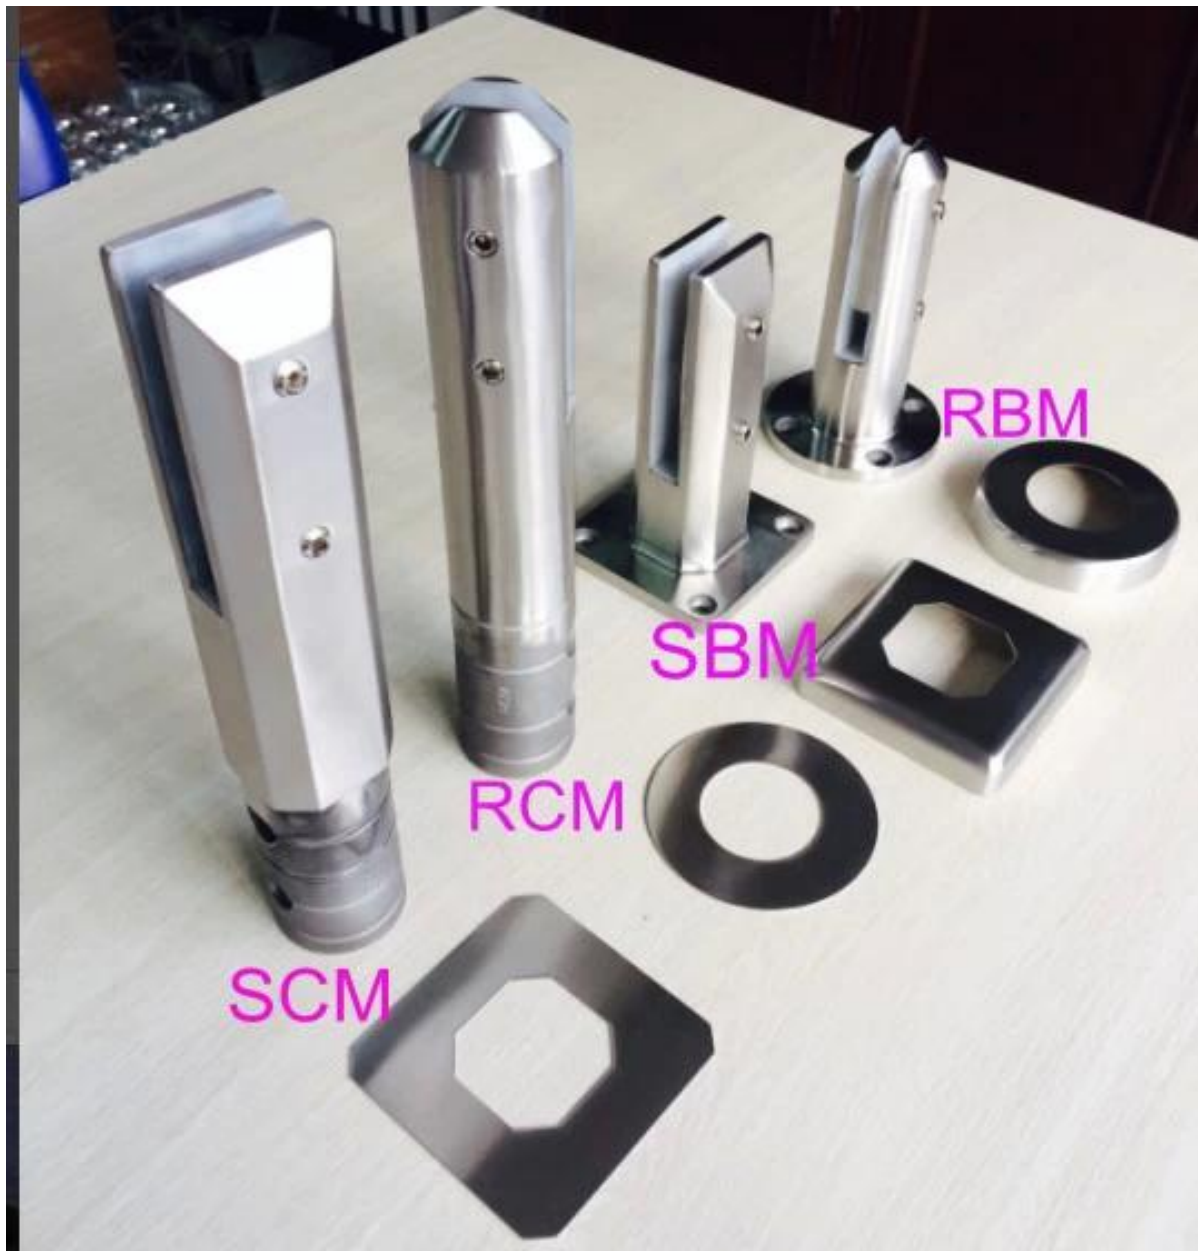

in acciaio inox 316/2205 duplex nucleo quadrato forato piscina  
recinzione di vetro rubinetto

Satinato spazzolato nucleo piazza forato perni

Lucidato a specchio nucleo piazza forato perni

### **Altri tipi disponibili a bicchiere:**

in acciaio inox 316 / duplex 2205 rotonda nucleo piscina forato  
rubinetto di vetro recinzione, RCM

[in acciaio inox 316 tondo nucleo rubinetto di vetro trapano per piscina  
fabbrica recinzione porcellana, fabbrica diretta rotonda rubinetto di vetro  
carota per balcone](#)

in acciaio inox 316 / duplex 2205 base quadrata piscina piastra  
rubinetto di vetro recinzione, SBM

[acciaio inossidabile 316 rubinetto, senza cornice in vetro schermo rubinetto,  
base quadrata piastra del perno](#)

in acciaio inox 316 / duplex 2205 base rotonda piscina piastra  
rubinetto di vetro recinzione, RBM

[rotonda rubinetto di vetro con piastra di base. piscina recinzione di vetro  
rubinetto, shenzhen lancio piscina recinzione hardware](#)