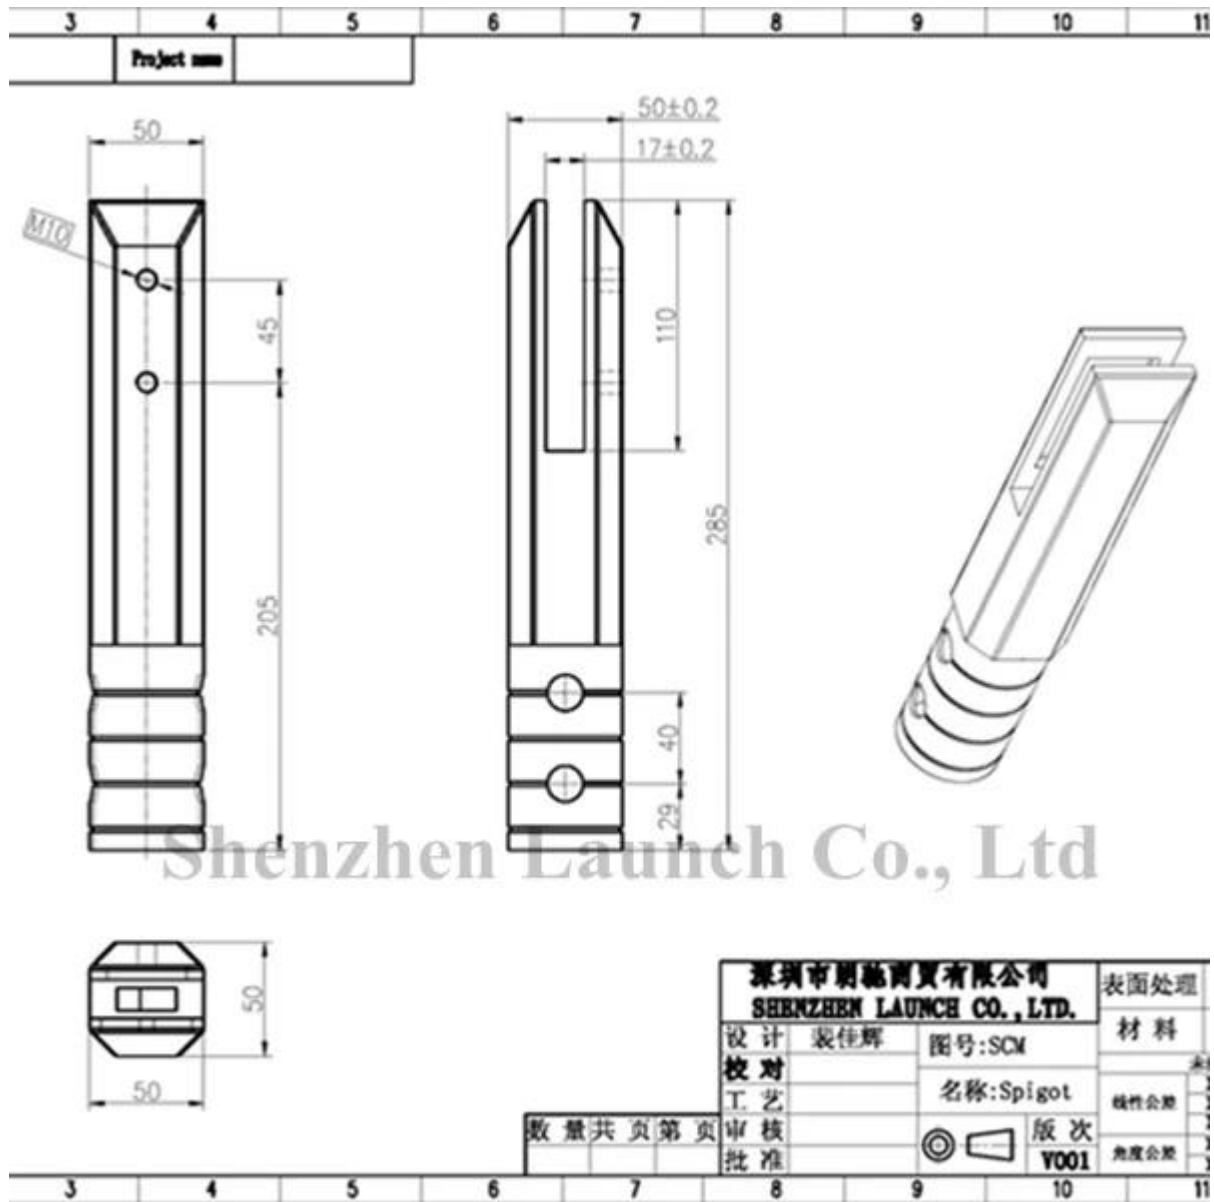

in acciaio inox 316/2205 duplex nucleo quadrato forato piscina
recinzione di vetro rubinetto

Satinato spazzolato nucleo piazza forato perni

Lucidato a specchio nucleo piazza forato perni

Altri tipi disponibili a bicchiere:

in acciaio inox 316 / duplex 2205 rotonda nucleo piscina forato
rubinetto di vetro recinzione, RCM

[in acciaio inox 316 tondo nucleo rubinetto di vetro trapano per piscina
fabbrica recinzione porcellana, fabbrica diretta rotonda rubinetto di vetro
carota per balcone](#)

in acciaio inox 316 / duplex 2205 base quadrata piscina piastra
rubinetto di vetro recinzione, SBM

[acciaio inossidabile 316 rubinetto, senza cornice in vetro schermo rubinetto,
base quadrata piastra del perno](#)

in acciaio inox 316 / duplex 2205 base rotonda piscina piastra
rubinetto di vetro recinzione, RBM

[rotonda rubinetto di vetro con piastra di base. piscina recinzione di vetro
rubinetto, shenzhen lancio piscina recinzione hardware](#)