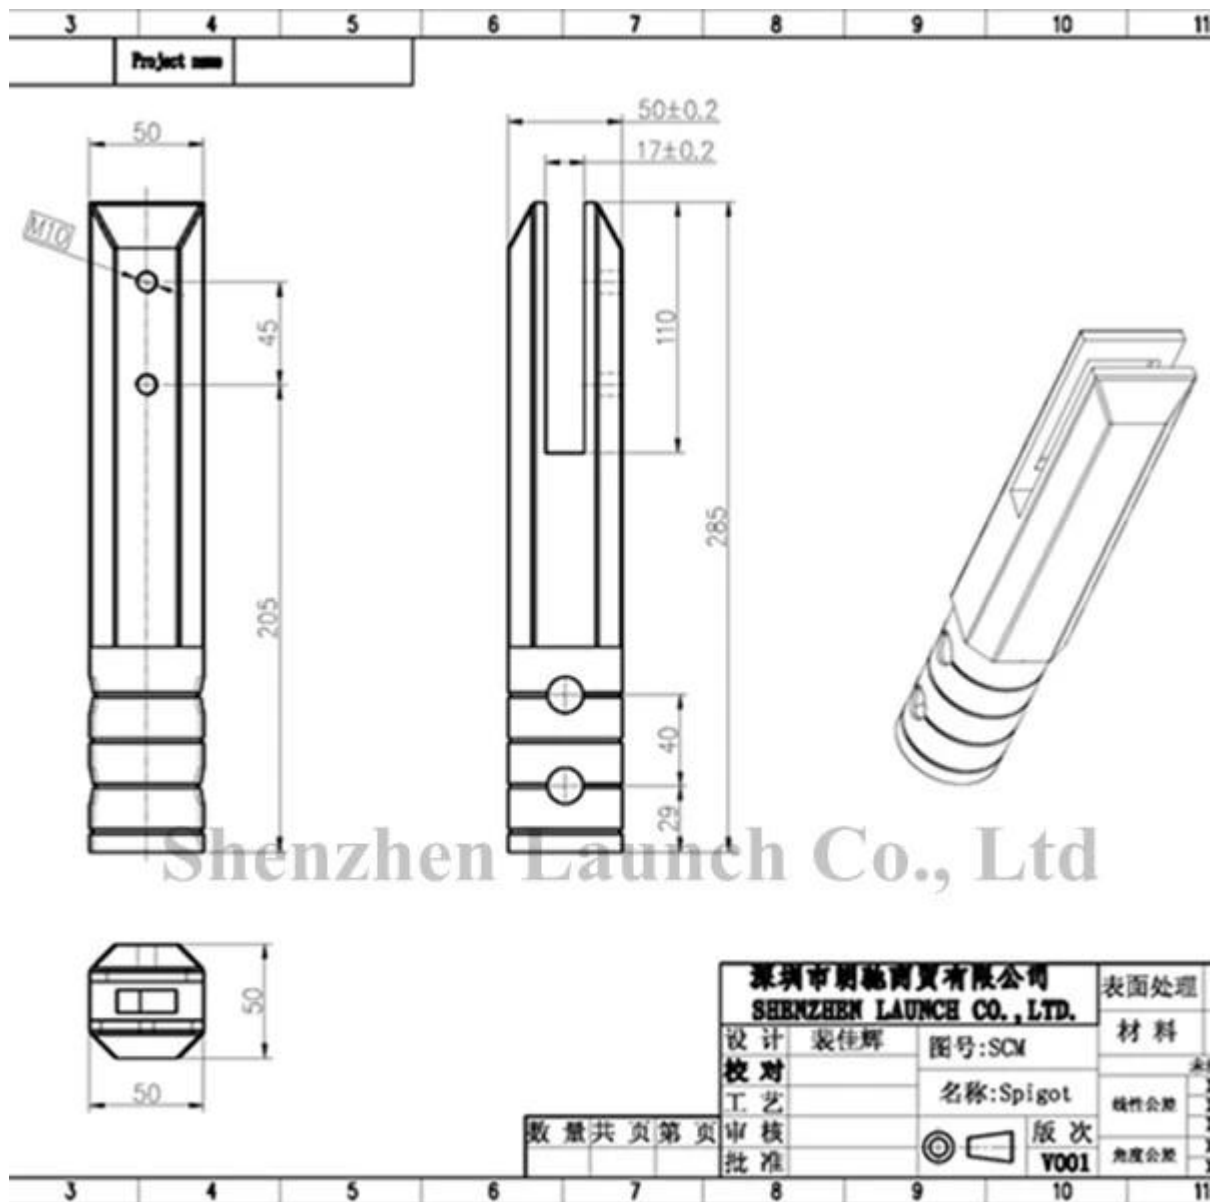

in acciaio inox 316/2205 duplex nucleo quadrato forato piscina  
recinzione di vetro rubinetto

Satinato spazzolato nucleo piazza forato perni

Lucidato a specchio nucleo piazza forato perni

### **Altri tipi disponibili a bicchiere:**

in acciaio inox 316 / duplex 2205 rotonda nucleo piscina forato  
rubinetto di vetro recinzione, RCM

[in acciaio inox 316 tondo nucleo rubinetto di vetro trapano per piscina  
fabbrica recinzione porcellana, fabbrica diretta rotonda rubinetto di vetro  
carota per balcone](#)

in acciaio inox 316 / duplex 2205 base quadrata piscina piastra  
rubinetto di vetro recinzione, SBM

[acciaio inossidabile 316 rubinetto, senza cornice in vetro schermo rubinetto,  
base quadrata piastra del perno](#)

in acciaio inox 316 / duplex 2205 base rotonda piscina piastra  
rubinetto di vetro recinzione, RBM

[rotonda rubinetto di vetro con piastra di base. piscina recinzione di vetro  
rubinetto, shenzhen lancio piscina recinzione hardware](#)