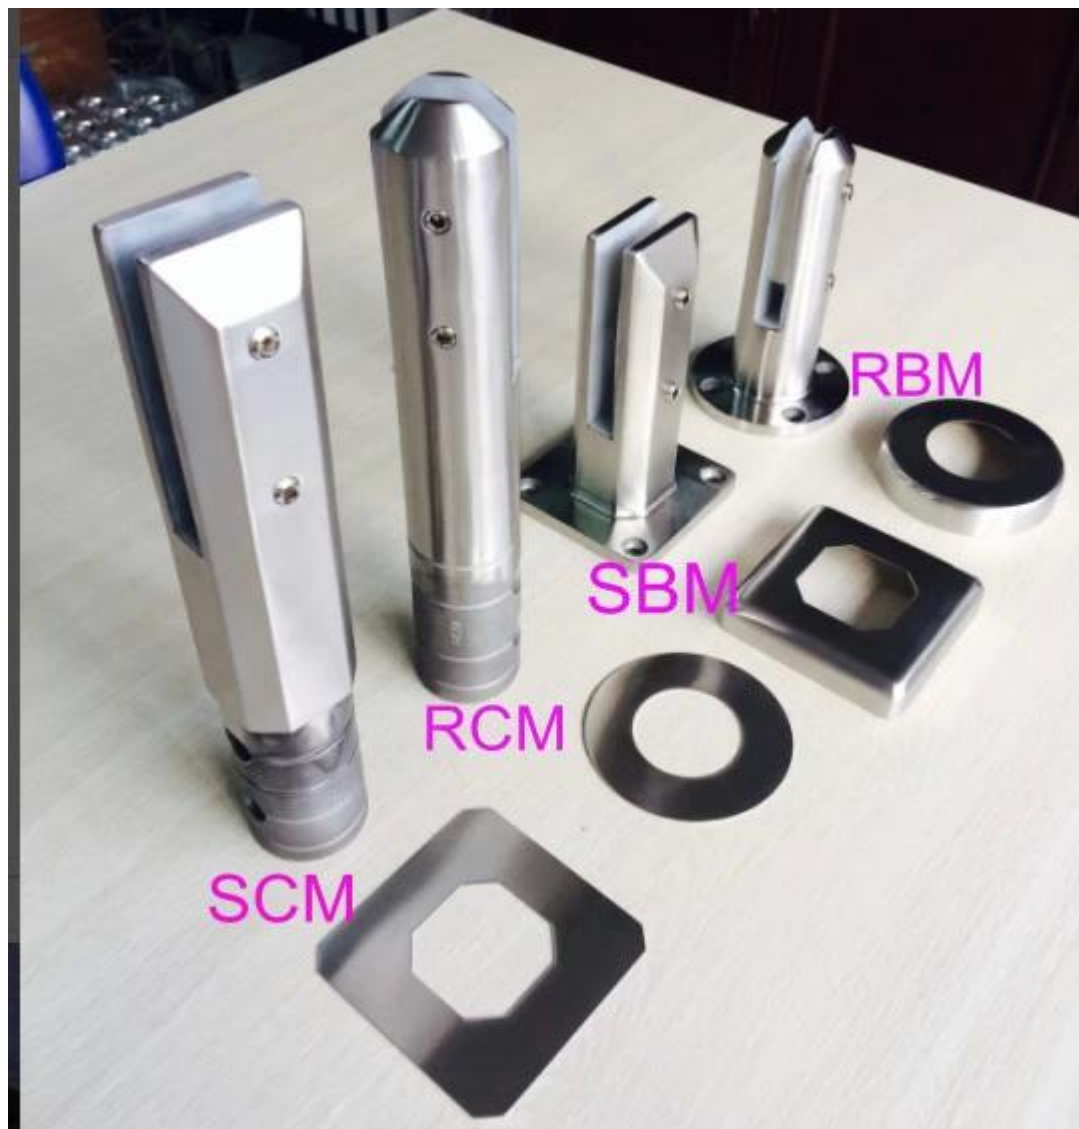

acciaio inox recinzione di vetro rubinetto

applicazione: piscina recinzione, interna / esterna balastra balcone, terrazzo ringhiere ecc

L'Australia grado

disegno disponibile

campione disponibile prima di ordine

SBM

Mirror

Satin