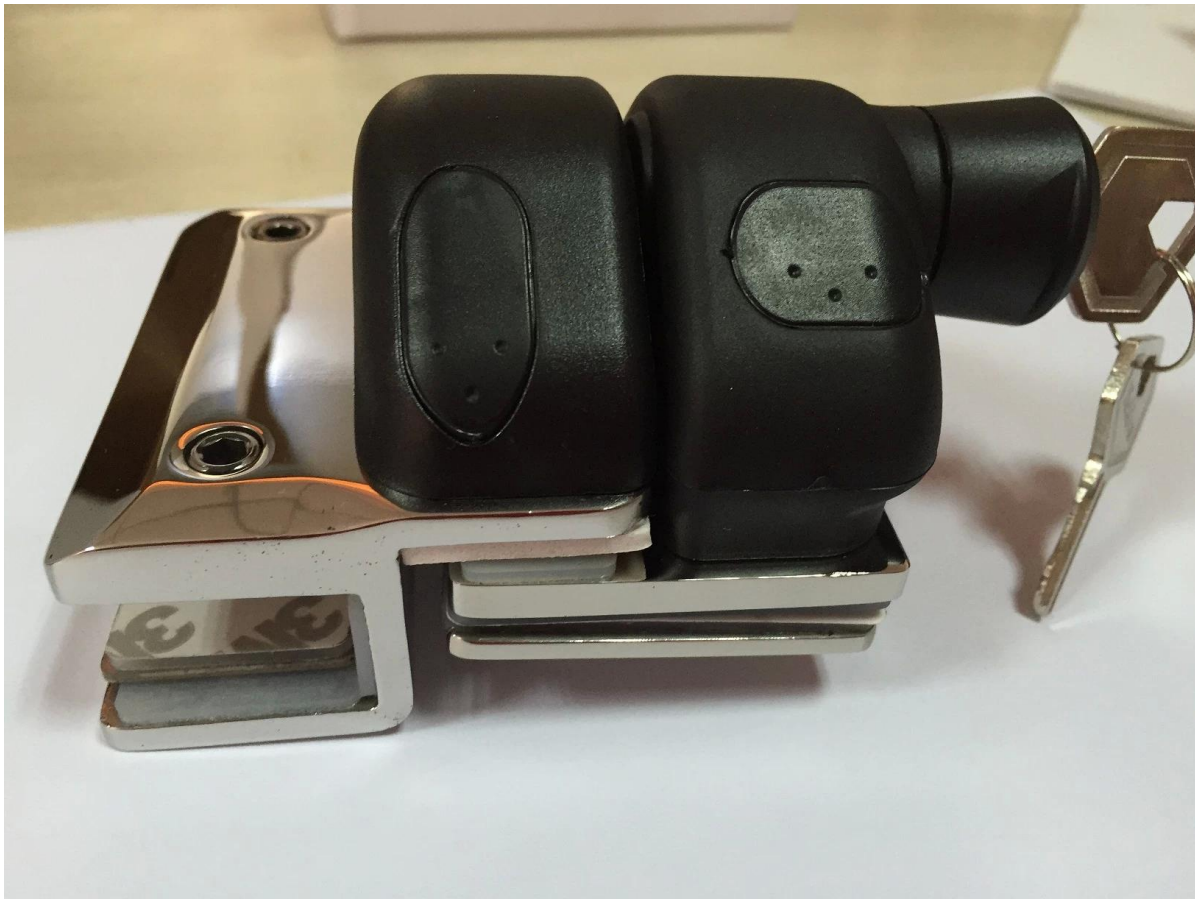

Acciaio inox 316, senza telaio Mini Post ringhiera di vetro, vetro piscina
recinzione zipolo

1. Vetro piscina recinzione rubinetto / Mini Post specificazione,

1. Materiale: Acciaio inox 316 / duplex 2205.
2. Finitura: spazzolato o lucidato a specchio.
3. Per lo spessore del vetro: 10-13.52mm.
4. Modello n RBM: tondo piastra di base rubinetto.
5. Modello n SBM: base quadrata piatto rubinetto.

RBM

SBM

Spazzolato finito:

Lucidato a specchio:

Disegno quotato:

2. Progetto installato per il vostro riferimento ,

3. Cerniera & vetro; raccordi fermo di vetro, si prega di fare riferimento a:

[javascript: void \(0\); / ** 1.480.475,864056 millions /](#)