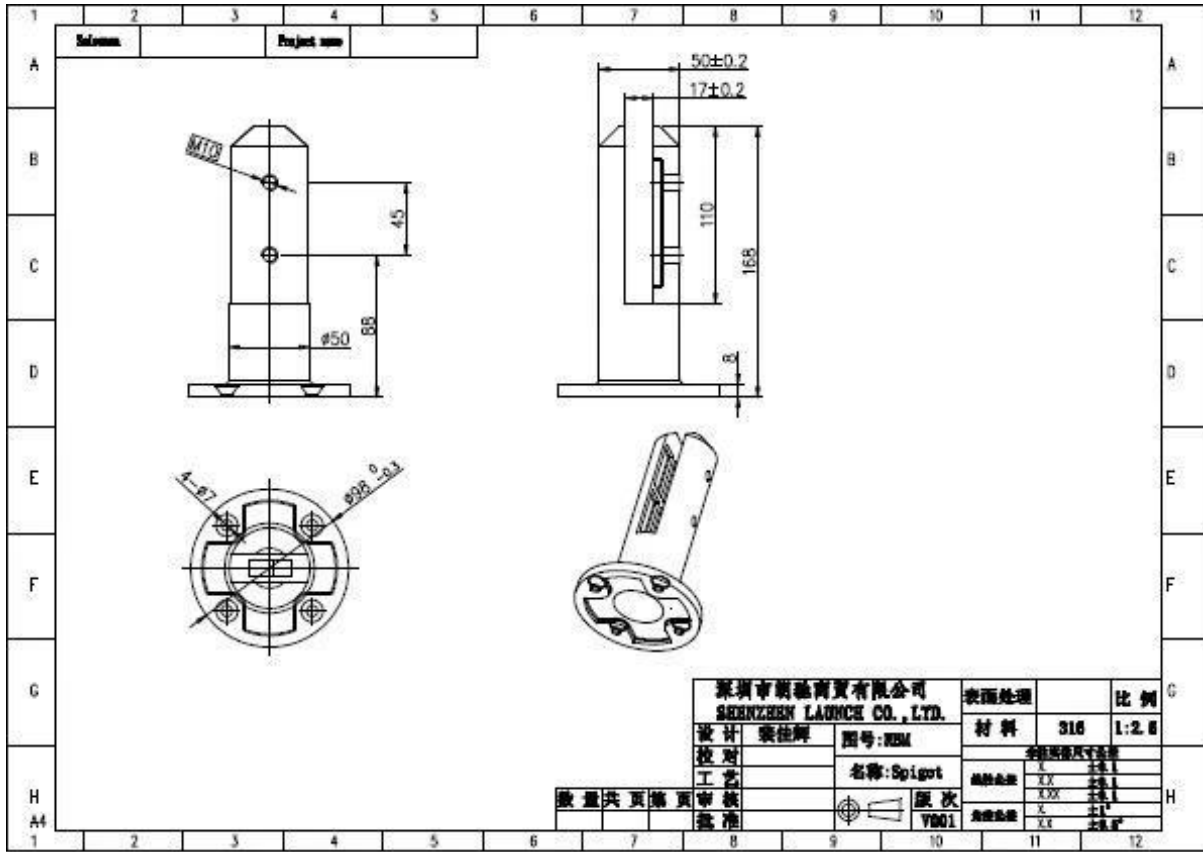

2. Progetto installato per il vostro riferimento ,