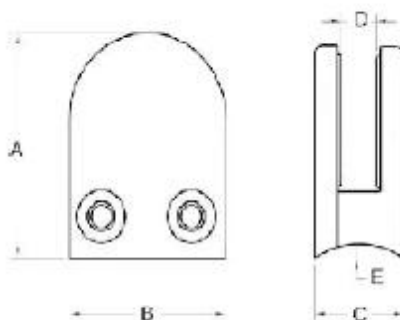

acciaio inox AISI 316 lucido morsetti di vetro satinato per il vetro 8-12mm

Acciaio inox 316 lucido spazzolato specifica morsetti di vetro:

- Materiale: Acciaio inossidabile 304/316;
- Per lo spessore del vetro: 8-12mm;
- Finitura: satinato o lucidato a specchio.
- Modello no .: G102, G103, G104, G105 e G106, ecc.
- morsetto di vetro è usato per fissare sulla parete posta o per sostenere pannelli di vetro.

vetro in acciaio inox lista clip:

<http://www.chinabalustrade.com>

Material	Stainless steel 304/ 316
Finish	Satin / mirror polished
For glass thickness	6mm -13.52mm

Model No.	A	B	C	D	E
G103	50	40	22	8	0
G104	50	40	26	12	0
G105	55	45	28	14	0
G103R	52	40	22	8	R-21.5
G104R	52	40	26	12	R-21.5
G105R	58	45	28	14	R-25.4

Procedure Prima di decidere di acquistare il nostro morsetto di vetro:

Fase 1: Dove è necessario applicare questo morsetto di vetro? Di solito morsetto di vetro può essere fissato a parete, tubo quadrato e tubo tondo. Se è necessario fissare morsetto di vetro a parete o tubo quadrato, è possibile scegliere piatto morsetto di vetro posteriore; se devi correggere morsetto di vetro sul tubo tondo, è necessario scegliere arrotondare indietro morsetto di vetro.

Fase 2: Partenza dimensioni del tubo: se il tubo tondo, si prega di consultare diametro del tubo 42.4 o 50.8 o di altri. Noi regolare l'inclinazione dello schienale tondo per misura il vostro messaggio. Se allora è consigliabile piatto morsetto di vetro di nuovo il suo tubo quadrato.