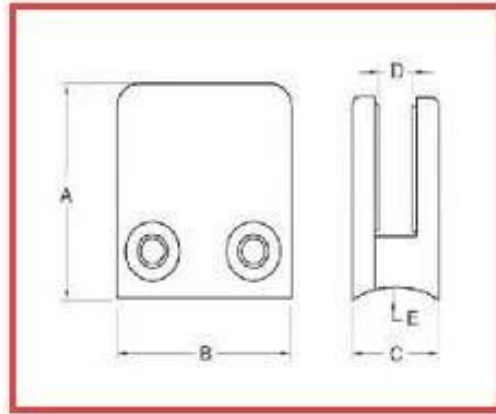

vetro in acciaio inox lista clip:

<http://www.chinabalustrade.com>

Material	Stainless steel 304/ 316
Finish	Satin / mirror polished
For glass thickness	6mm -13.52mm

Model No.	A	B	C	D	E
G103	50	40	22	8	0
G104	50	40	26	12	0
G105	55	45	28	14	0
G103R	52	40	22	8	R-21.5
G104R	52	40	26	12	R-21.5
G105R	58	45	28	14	R-25.4

Procedure Prima di decidere di acquistare il nostro morsetto di vetro:

Fase 1: Dove è necessario applicare questo morsetto di vetro? Di solito morsetto di vetro può essere fissato a parete, tubo quadrato e tubo tondo. Se è necessario fissare morsetto di vetro a parete o tubo quadrato, è possibile scegliere piatto morsetto di vetro posteriore; se devi correggere morsetto di vetro sul tubo tondo, è necessario scegliere arrotondare indietro morsetto di vetro.

Fase 2: Partenza dimensioni del tubo: se il tubo tondo, si prega di consultare diametro del tubo 42.4 o 50.8 o di altri. Noi regolare l'inclinazione dello schienale tondo per misura il vostro messaggio. Se allora è consigliabile piatto morsetto di vetro di nuovo il suo tubo quadrato.