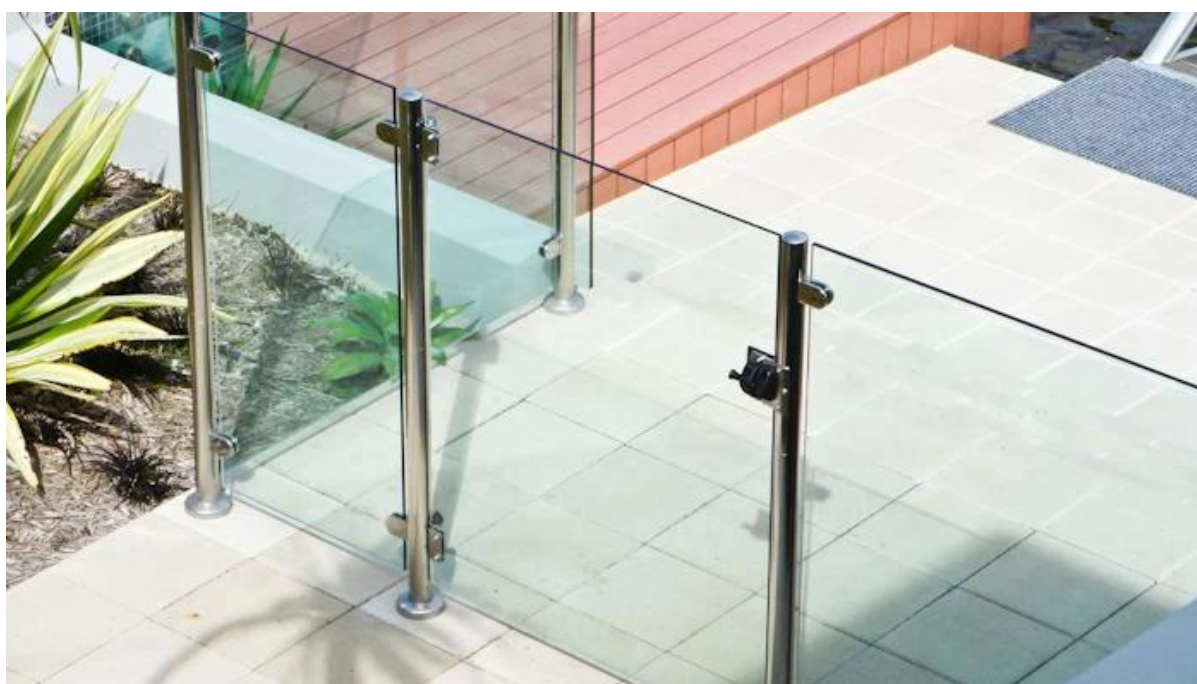

Shenzhen Lancio acciaio inox 316 semi vetro
frameless piscina recinzione posta

[in acciaio inox vetro balaustra posta, recinzione di vetro Messaggio](#)

**in acciaio inox 316 semi frameless balcone / terrazzo ringhiera
posta**

**acciaio inox 316 semi vetro frameless piscina recinzione
posta**

Una porta a vetri bisogno di due cerniere e una chiusura a scatto.

Accessori di vetro correlati:

Cerniera porta:

[Cina fornitore di carico della molla in acciaio inox cerniera della porta](#)

[di vetro per i disegni ringhiera di vetro frameless"](#)

G-P2

Vetro porta fermo:

[serratura della porta in vetro regolabile, vetro rotondo perno di chiusura, bambino di sicurezza recinzione fermo"](#)

GL-P