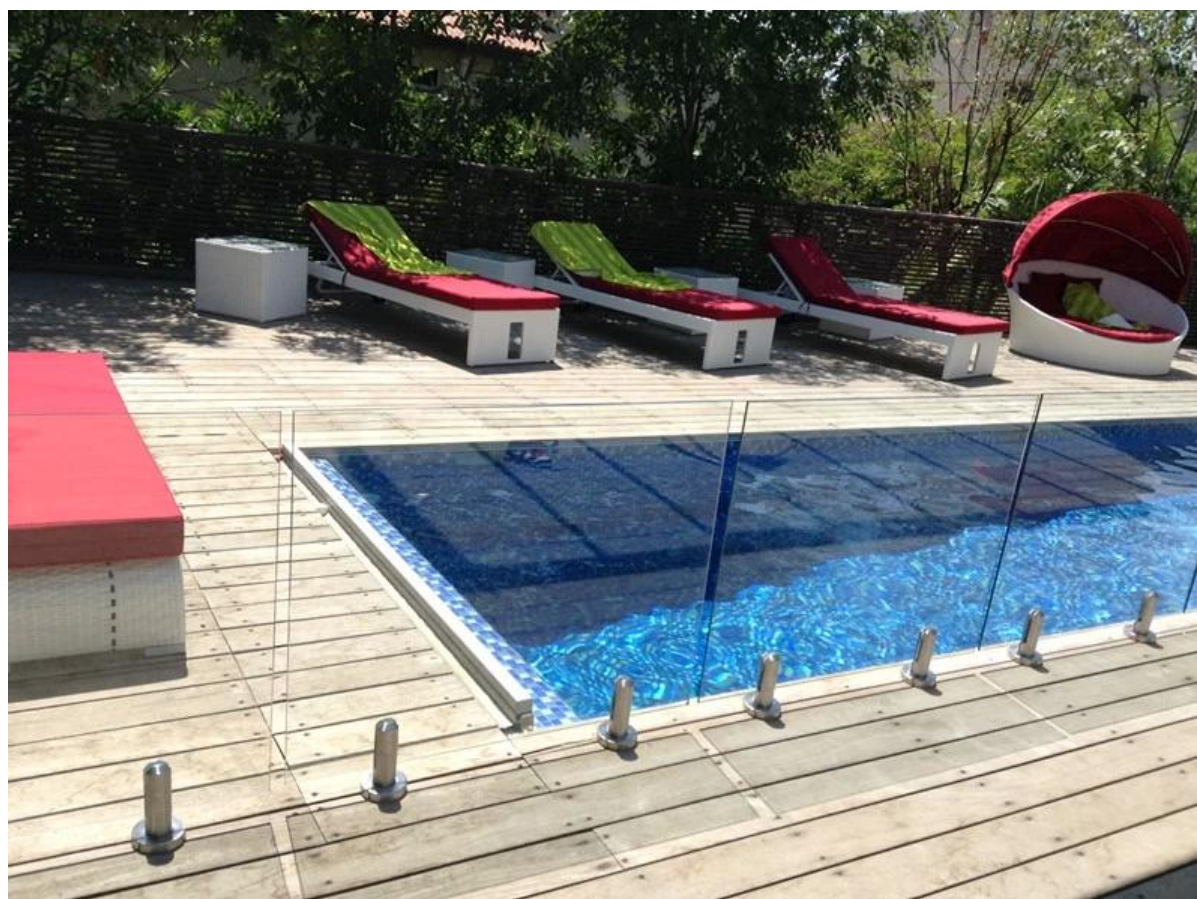

GL-P

Cerniera porta:

[perno in acciaio inox per piscina schermo, perno in acciaio inox per ringhiera di vetro, Lanciare perno in acciaio inox](#)