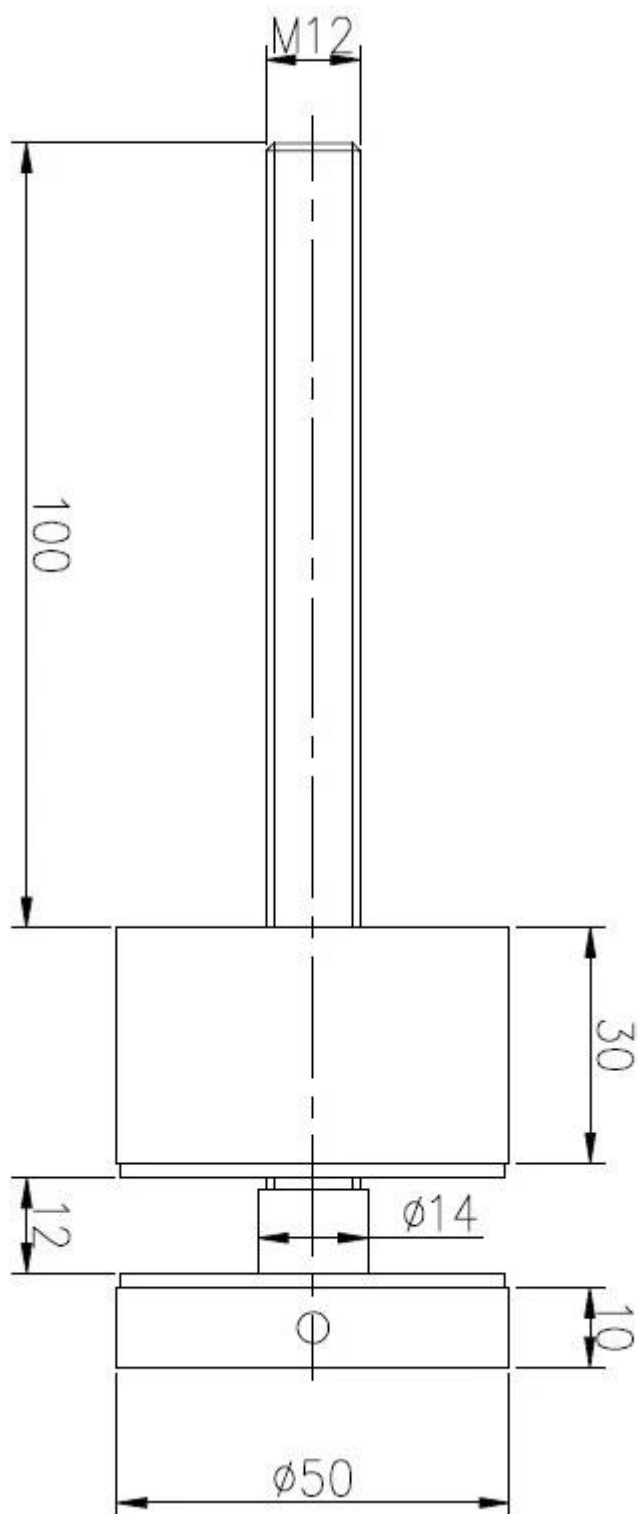

situazione di stallo in acciaio inox vetro è comunemente usato per frameless ringhiera del balcone e il modo scala di vetro balastra.

Qui di seguito le immagini e il disegno per la vostra migliore comprensione del nostro standoff vetro: