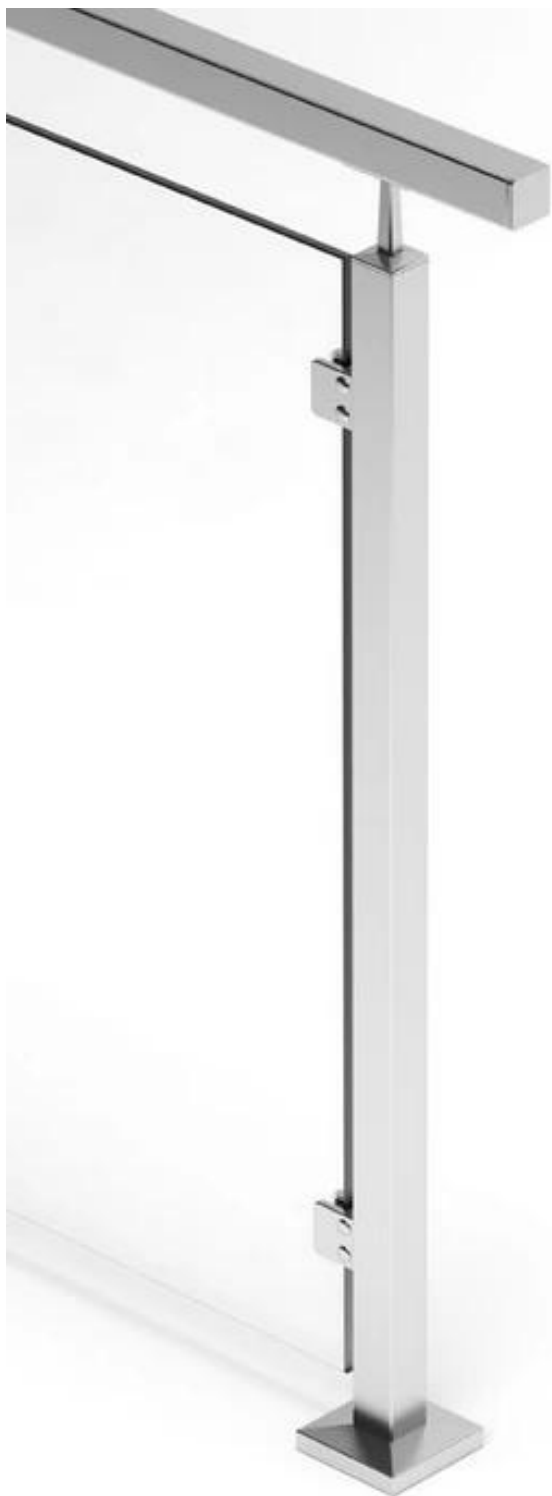

post di tubo quadrato di 50mm in acciaio inox design vetro balcone ringhiera

Dettagli per [ringhiera post tubo quadrato in vetro](#)

- acciaio inossidabile 304 per uso interno
- acciaio inossidabile 316 per uso esterno
- /satin specchio finitura opzionale
- 50x50mm quadrati balastra ringhiera post
- H = 900 mm, 1000mm, 1100mm, 1200mm
- con morsetto di vetro quadrati sulla ringhiera tubo post

Ringhiera post con copertura di base e base saldata

Foto di progetto per [balastra quadrato posti per balcone](#) , scala ecc.

KEBIL 科比奥®