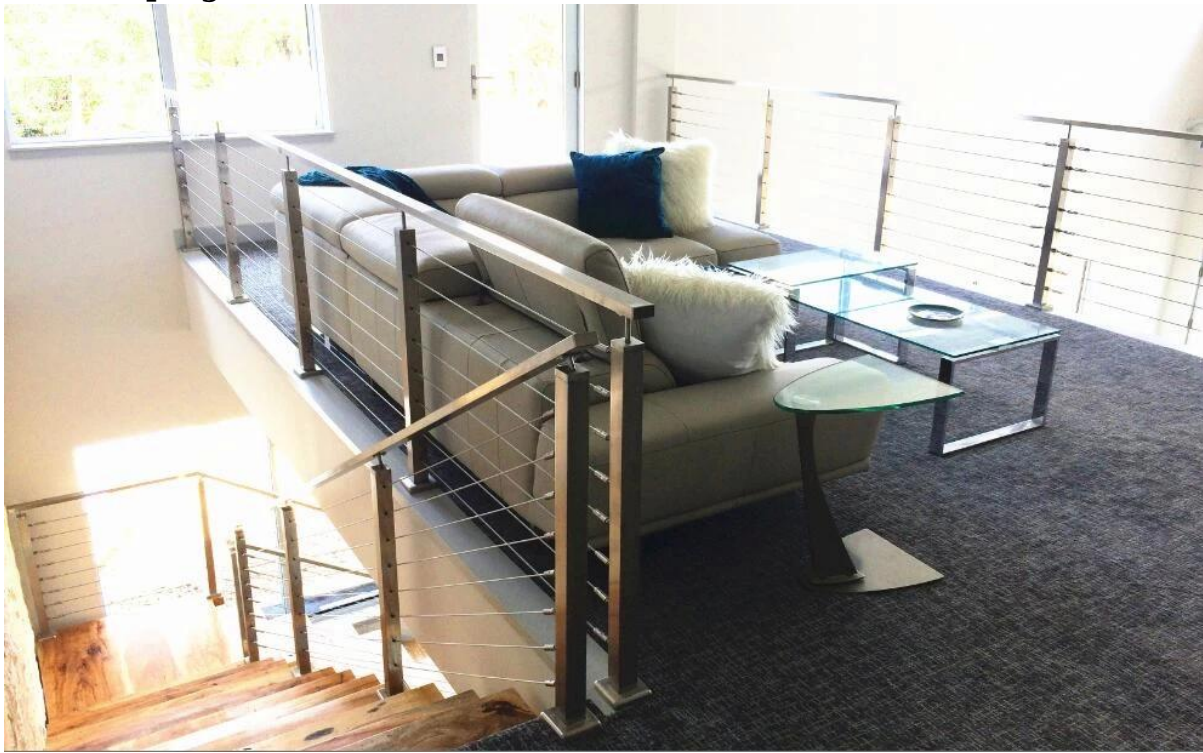

Foto del progetto