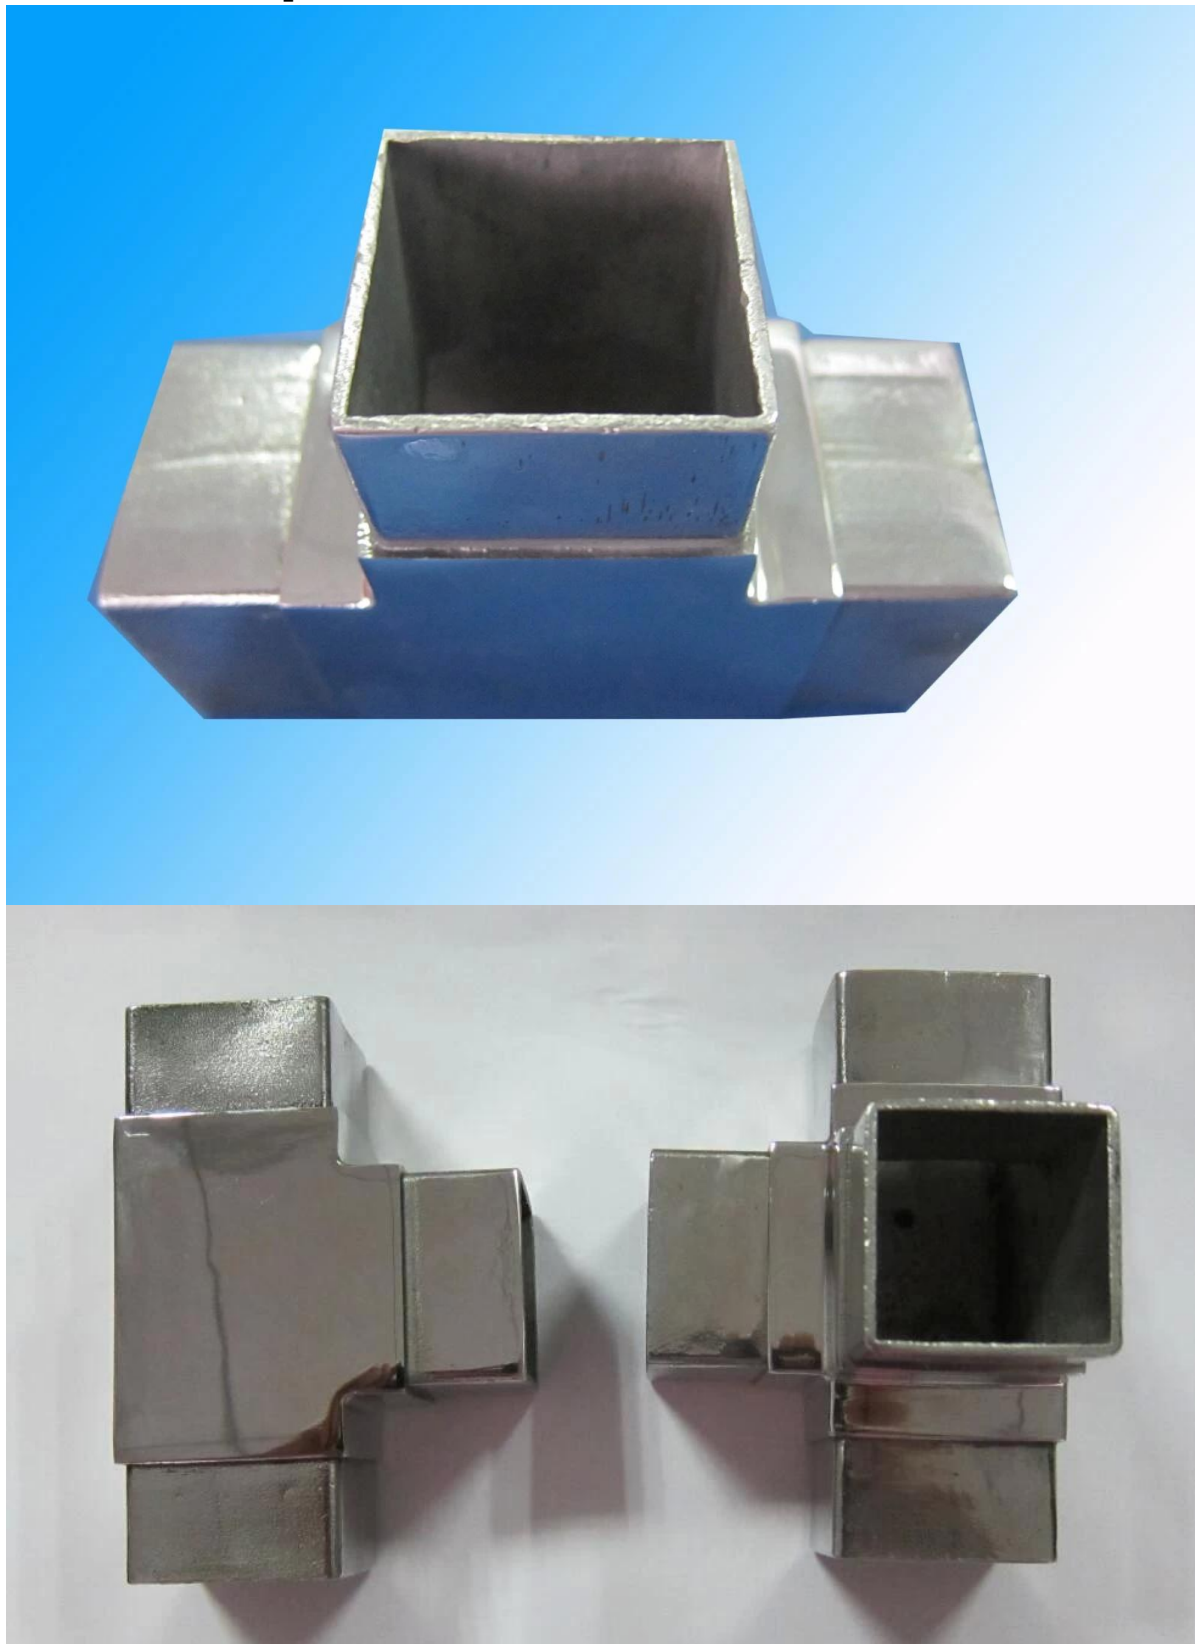

Connettore quadrato lucidato in acciaio inossidabile

Descrizione del prodotto:

1. Materiale: Acciaio inossidabile 304/316
2. Finitura: raso o specchio lucido
3. Per il formato del tubo: 40 * 40mm

Informazioni sui prodotti

Foto del progetto

Dettagli del pacchettoS: un pc in un sacchetto di plastica, poi in una scatola.

Hai bisogno di un preventivo o hai domande, si prega di lasciare un messaggio. Oppure contattaci con le informazioni di seguito. Ti tornerò ASAP!