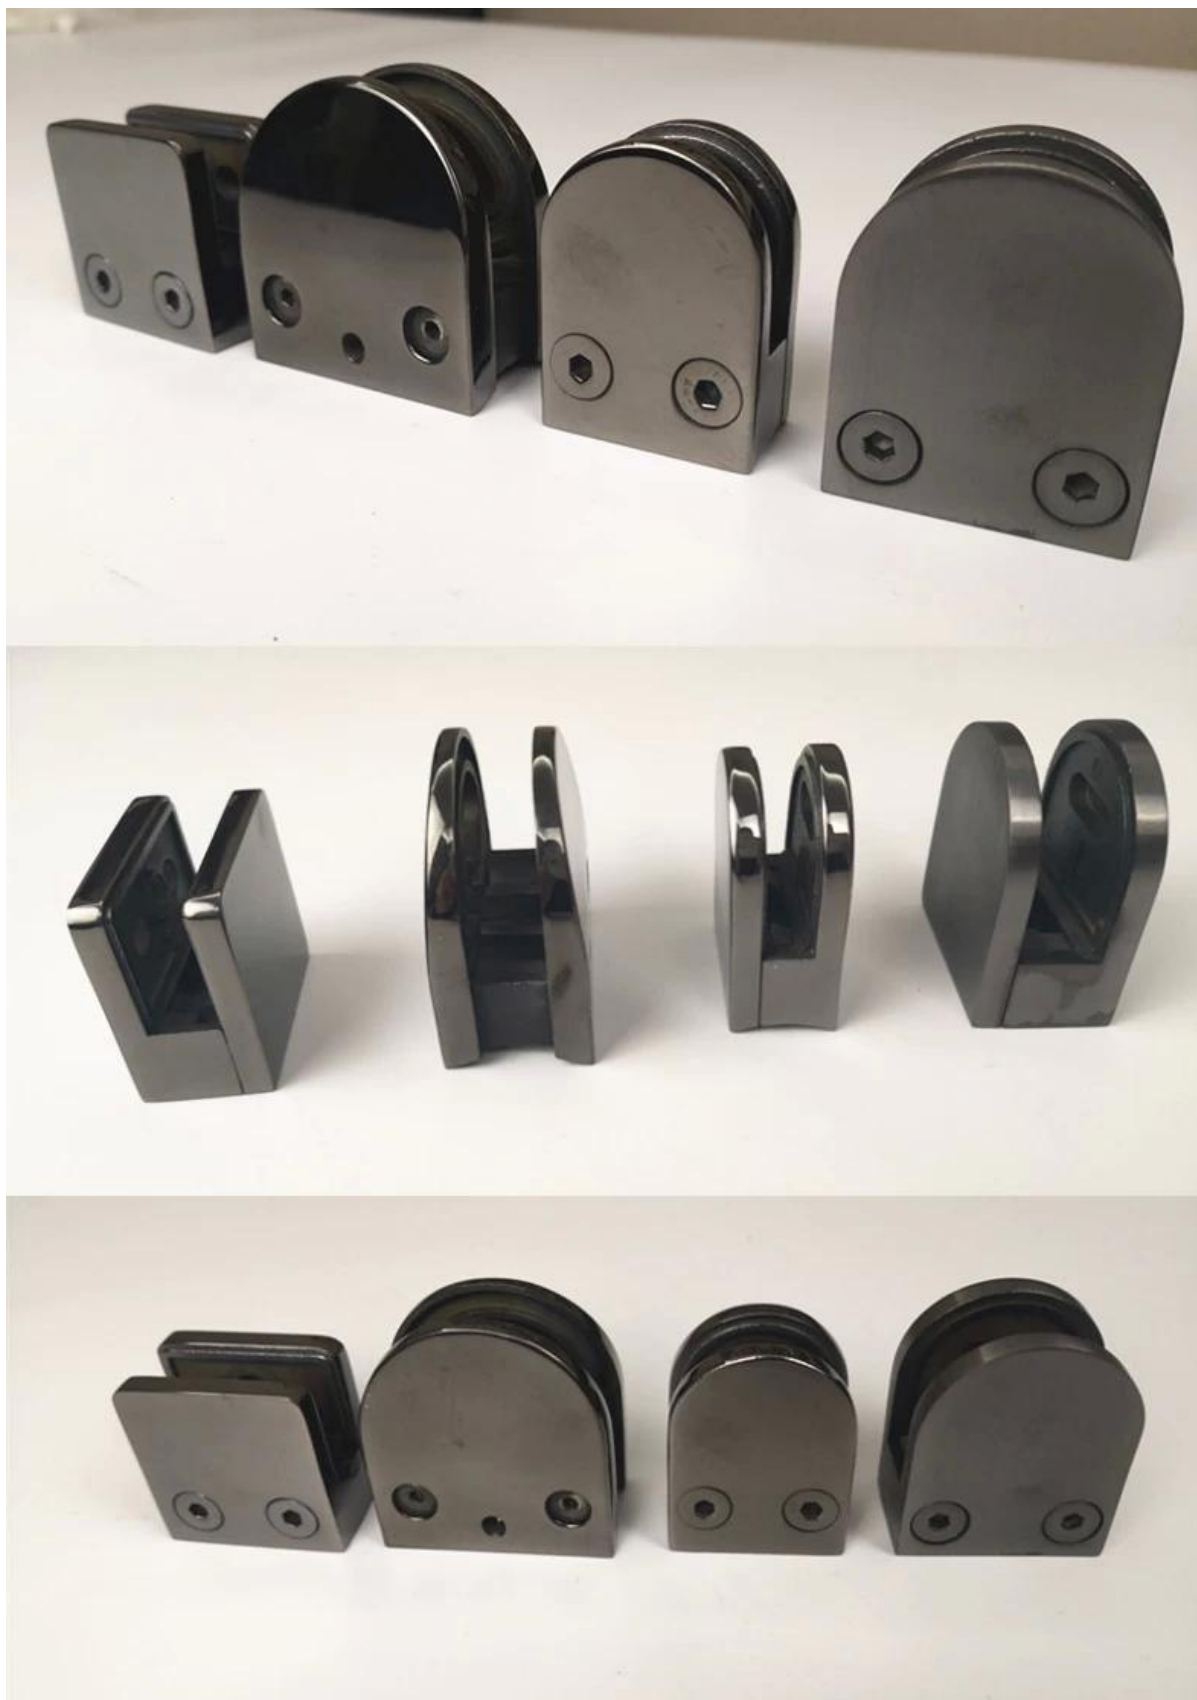

Hardware di montaggio per ringhiere in vetro con design architettonico in acciaio inossidabile 304/316 per la decorazione di edifici sia residenziali che commerciali.

Accessori per recinzioni in vetro per piscine, fare clic sulla foto sotto per maggiori dettagli -

-Made of SS 316

-For use of 8-12.76mm glass

Maximum door leaf weight : 30 kg /pair

Maximum door leaf width : 900mm

Spring can be adjusted for closing speed control .

Part # G-G

Part # G-R

Part # G-W

SHENZHEN LAUNCH CO., LTD

1

Mini binari superiori e accessori

Morsetti di vetro

Balaustra in vetro -