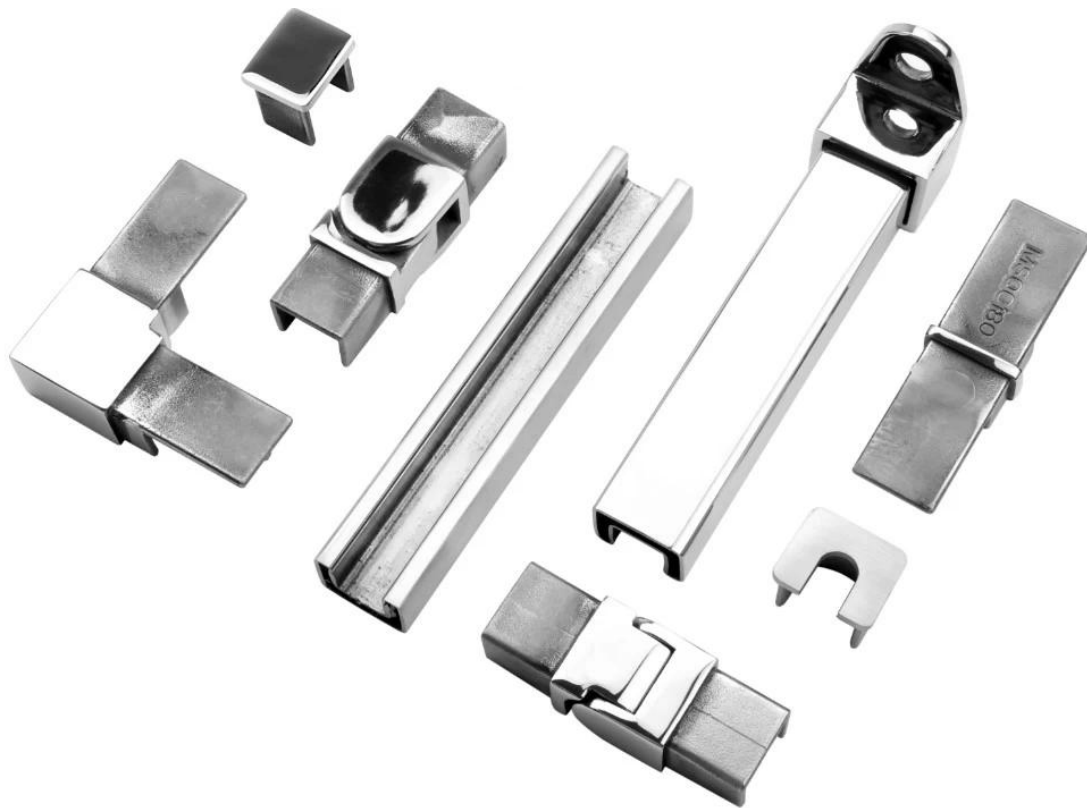

Hardware di montaggio per ringhiere in vetro con design architettonico in acciaio inossidabile 304/316 per la decorazione di edifici sia residenziali che commerciali.

Accessori per recinzioni in vetro per piscine, fare clic sulla foto sotto per maggiori dettagli -

Rubinetto in vetro

MODEL # SBM

MODEL # SCM

MODEL # RBM

MODEL # RCM

Cerniera in vetro e chiusura in vetro

Spring loaded hinges

Stainless steel spring loaded hinges

-Made of SS 316

-For use of 8-12.76mm glass

Maximum door leaf weight : 30 kg /pair

Maximum door leaf width : 900mm

Spring can be adjusted for closing speed control .

Part # G-G

Part # G-R

Part # G-W

SHENZHEN LAUNCH CO., LTD

1

Mini binari superiori e accessori

Morsetti di vetro

Balaustra in vetro -