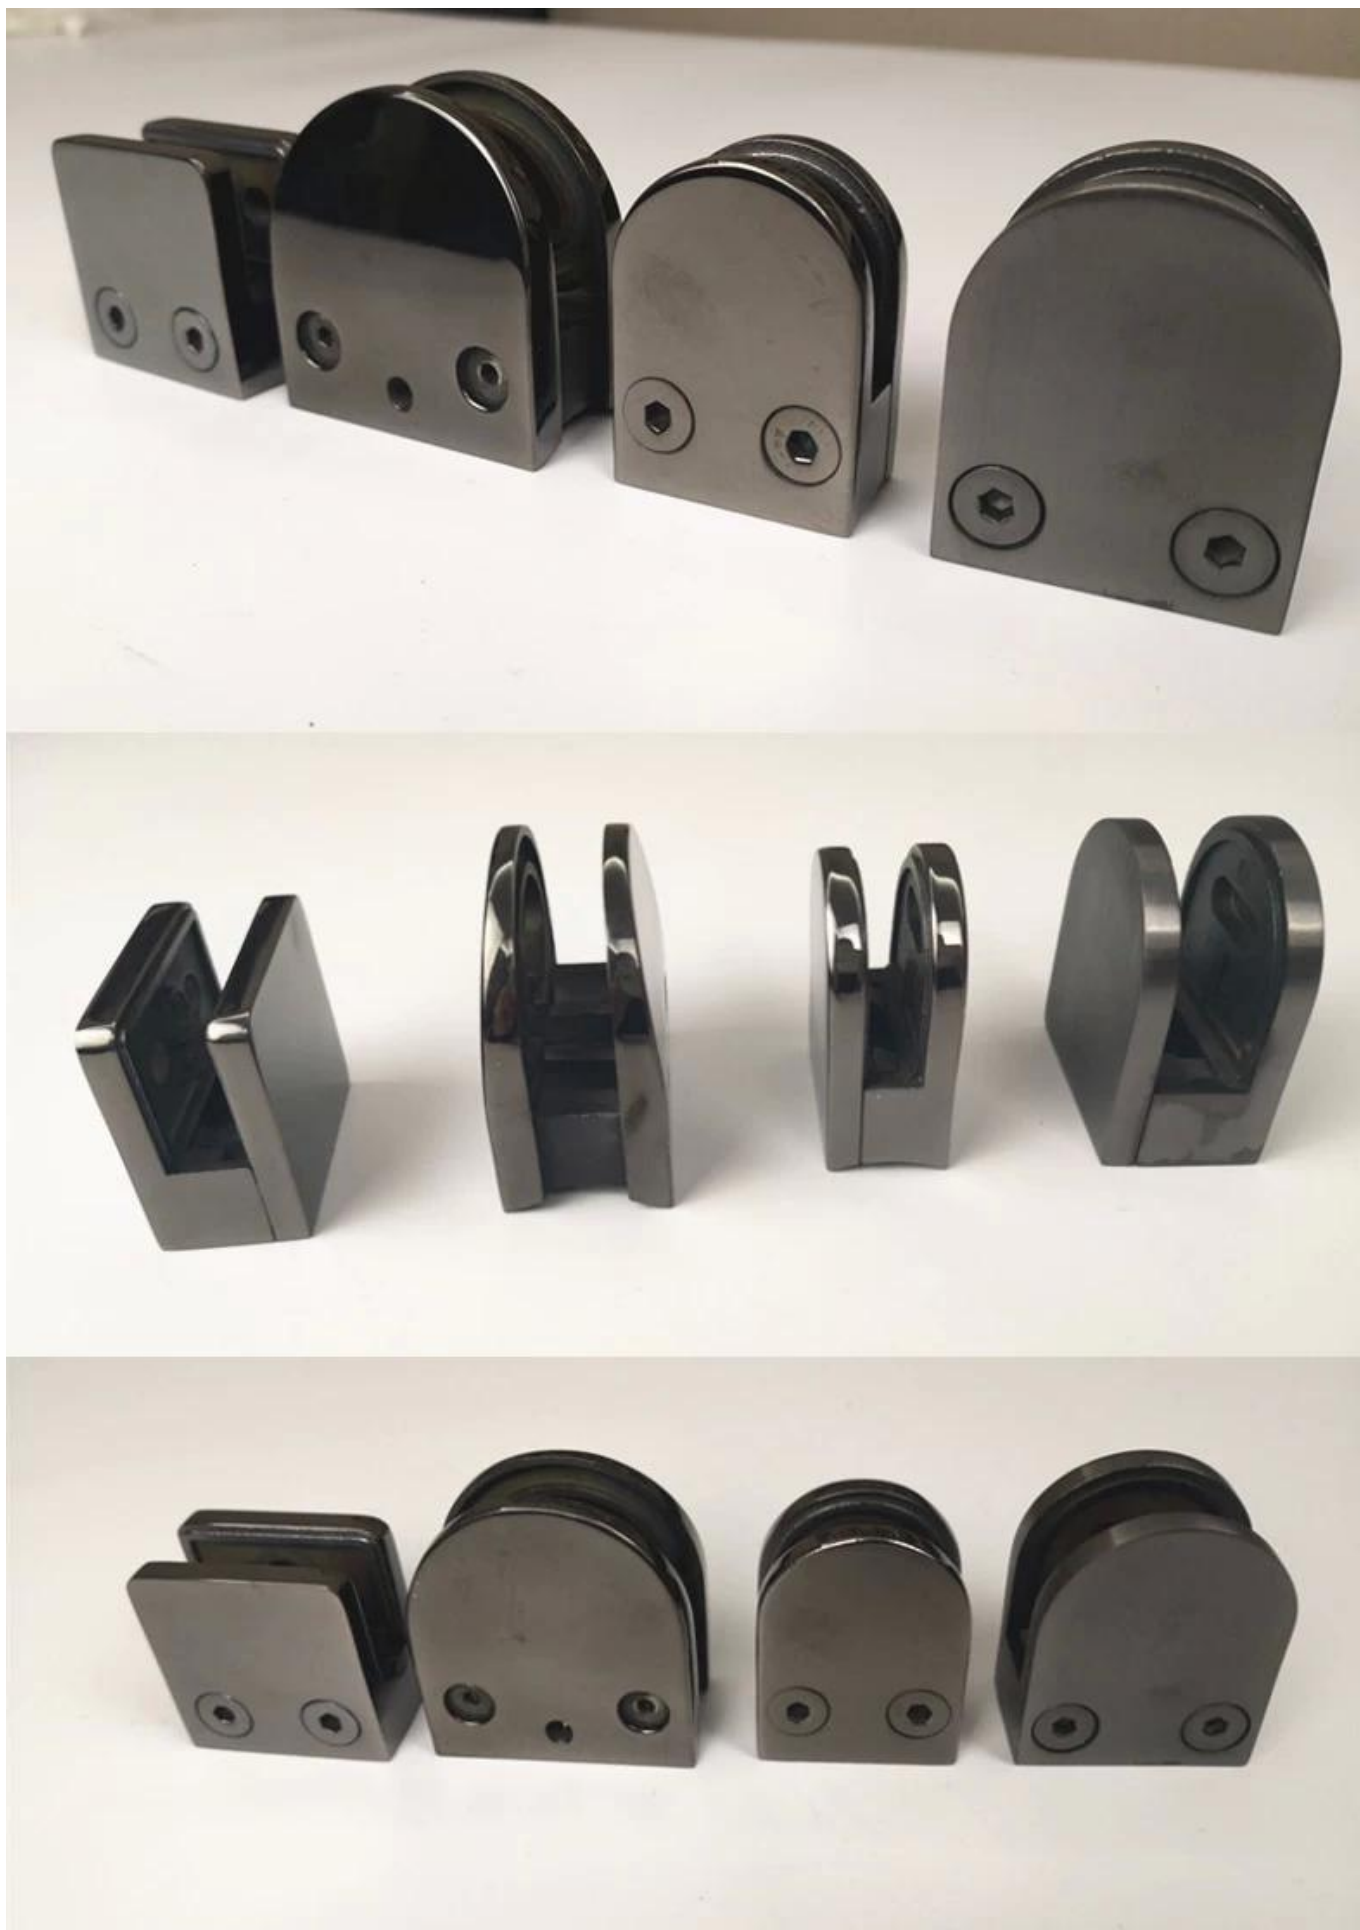

morsetto in acciaio inox 316 colore nero per ringhiera scala design nuovo look.

Caratteristiche del morsetto di vetro di colore nero -

ARTICOLO	Bicchieri morsetto , bicchiere titolare , bicchiere ringhiera morsetto , nero colore bicchiere morsetto
Materiale	Inossidabile acciaio 304/316
finire	raso / specchio / elettro placcatura nero colore
Bicchieri spessore	8-10mm
Applicazione	scala ringhiera , balcone ringhiere
MOQ	50 pezzi

Foto di vetro di colore nero

KEBIL 科比奥®

Imballaggio dettagli di vetro morsetti-

1 pc in un sacchetto di plastica; 10 pezzi in una scatola; 100 pezzi in un cartone

Installazione di morsetti di vetro -