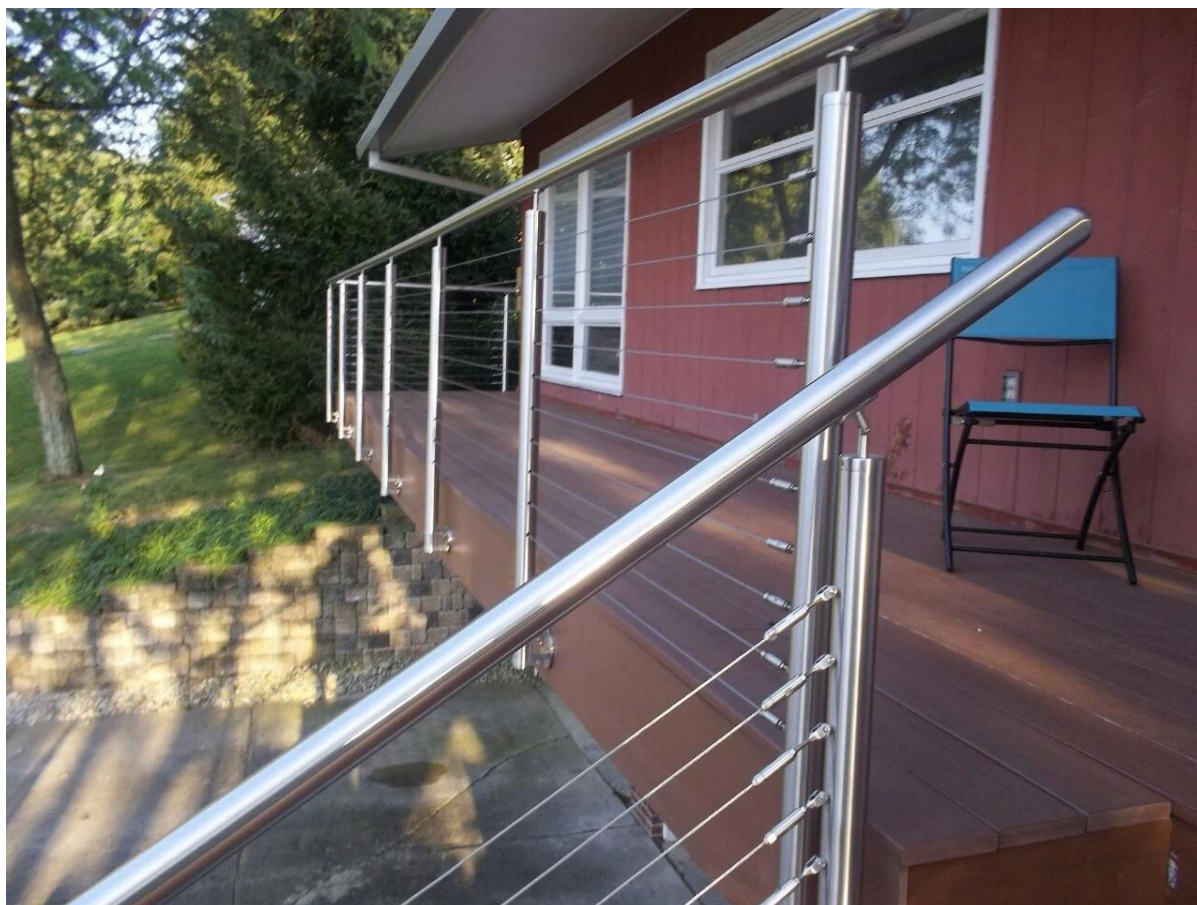

## corrimano ringhiera cavi in acciaio inox per scala esterna ponte balcone

### 1. Descrizione:

1). Cavo ringhiera in acciaio inox è anche chiamato fune ringhiera. E 'caldo il benvenuto perché è semplice e sembra bello.

2). Campi di applicazione: coperta balastra scale e dalle scale balastra esterna, balcone o terrazza esterna ringhiera, o altri luoghi che ti piace.

montaggio laterale stile di design del cavo in acciaio inox ringhiera per balcone esterno,

[4. forma quadrata in acciaio inox progetto dei cavi post ringhiera:](#)  
disegno di cavo ringhiera in acciaio inox per la piattaforma esterna,