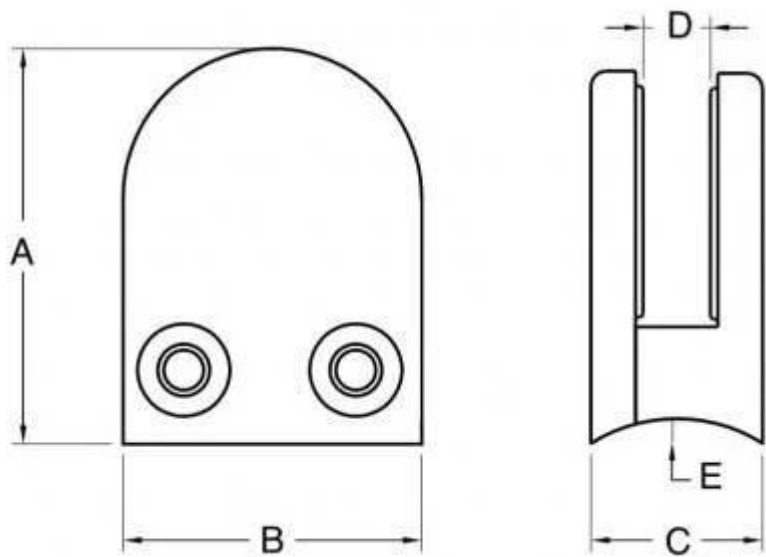

**morsetto di vetro in acciaio inox per ringhiera in vetro**

**disegno mostra**

Modello No.	UN	B	C	D	E
G106	50	40	25	11	0
G106R	52	40	25	11	R-21.5