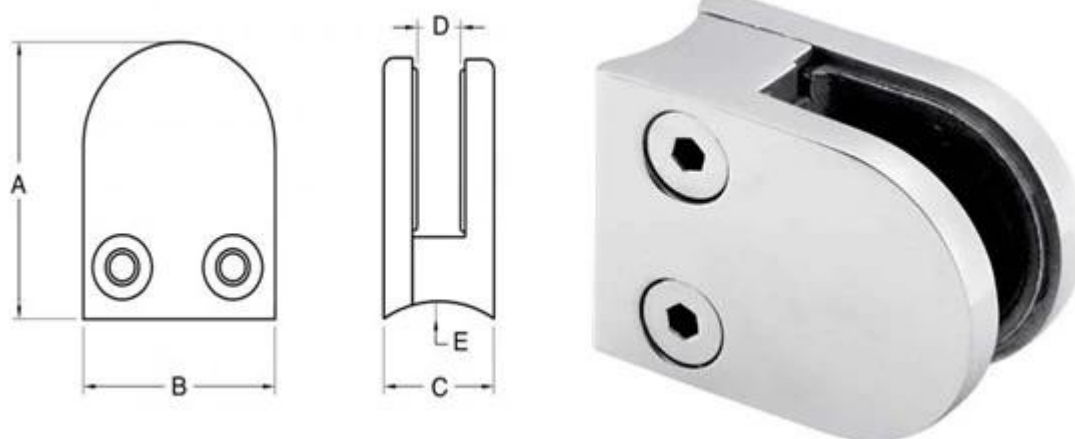

Nome del prodotto: morsetto di vetro, morsetto D, clip di vetro, morsetto ringhiera in vetro

Materiale: acciaio inossidabile 316/316

il morsetto di solito usato con il post in acciaio inox per contenere pannelli in vetro, per ringhiera balcone, terrazza ringhiera, staircase.both porta interna e fuori sono OK.

Clicca l'immagine per più tipi di vetro morsetto informazioni

Item No.	A	B	C	D	E
G103R	52	40	22	8	R-21.5
G104R	52	40	26	12	R-21.5
G105R	58	45	28	14	R-25.4
Suitable for 6-12mm glass					