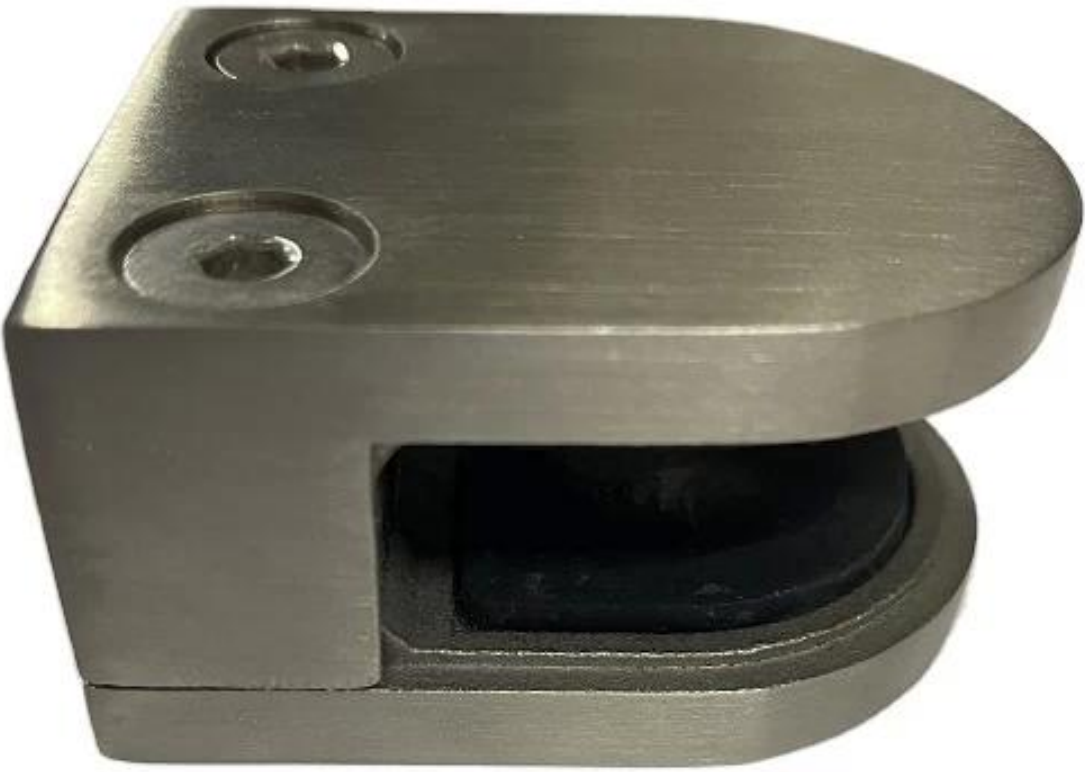

Clip di vetro in acciaio inossidabile 304/316 per ringhiere per balconi con scale in vetro schienale piatto per montaggio su palo quadrato.

1). Caratteristiche delle clip di vetro in acciaio inossidabile -

- Modello n. G105
- Dimensione 55 * 45 * 28mm
- AISI 304/316
- SATINATO, SPECCHIO, NERO
- per vetri di spessore 10-12mm
- Parte posteriore piatta per montante quadrato / montaggio a parete
- tondo per montante tondo

2). Foto delle clip di vetro d'acciaio di stainei ss -

3) Proietti le foto delle clip di vetro per le ringhiere di vetro -