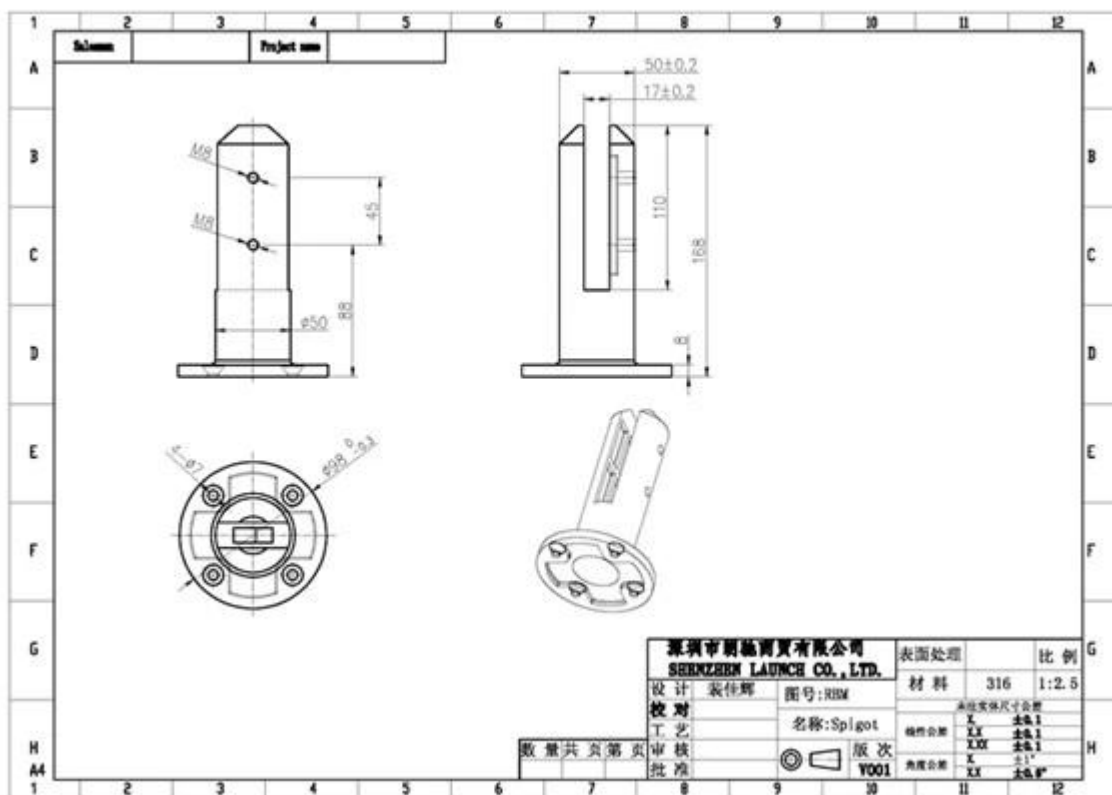

rotondi perni della piastra di base per il vetro piscina recinzione
 di fissare pannello in vetro di spessore 10mm/12mm/12.76mm/13mm
 porta in vetro 10mm/12mm
 vetro altezza standard: 1200 millimetri
 Larghezza di vetro: 1000 millimetri, 1500 millimetri
 perni di vetro con base a 4 fori per viti M8 * 100 millimetri
 per la piattaforma e calcestruzzo di montaggio
 dimensione riferisca a prego sotto disegno: