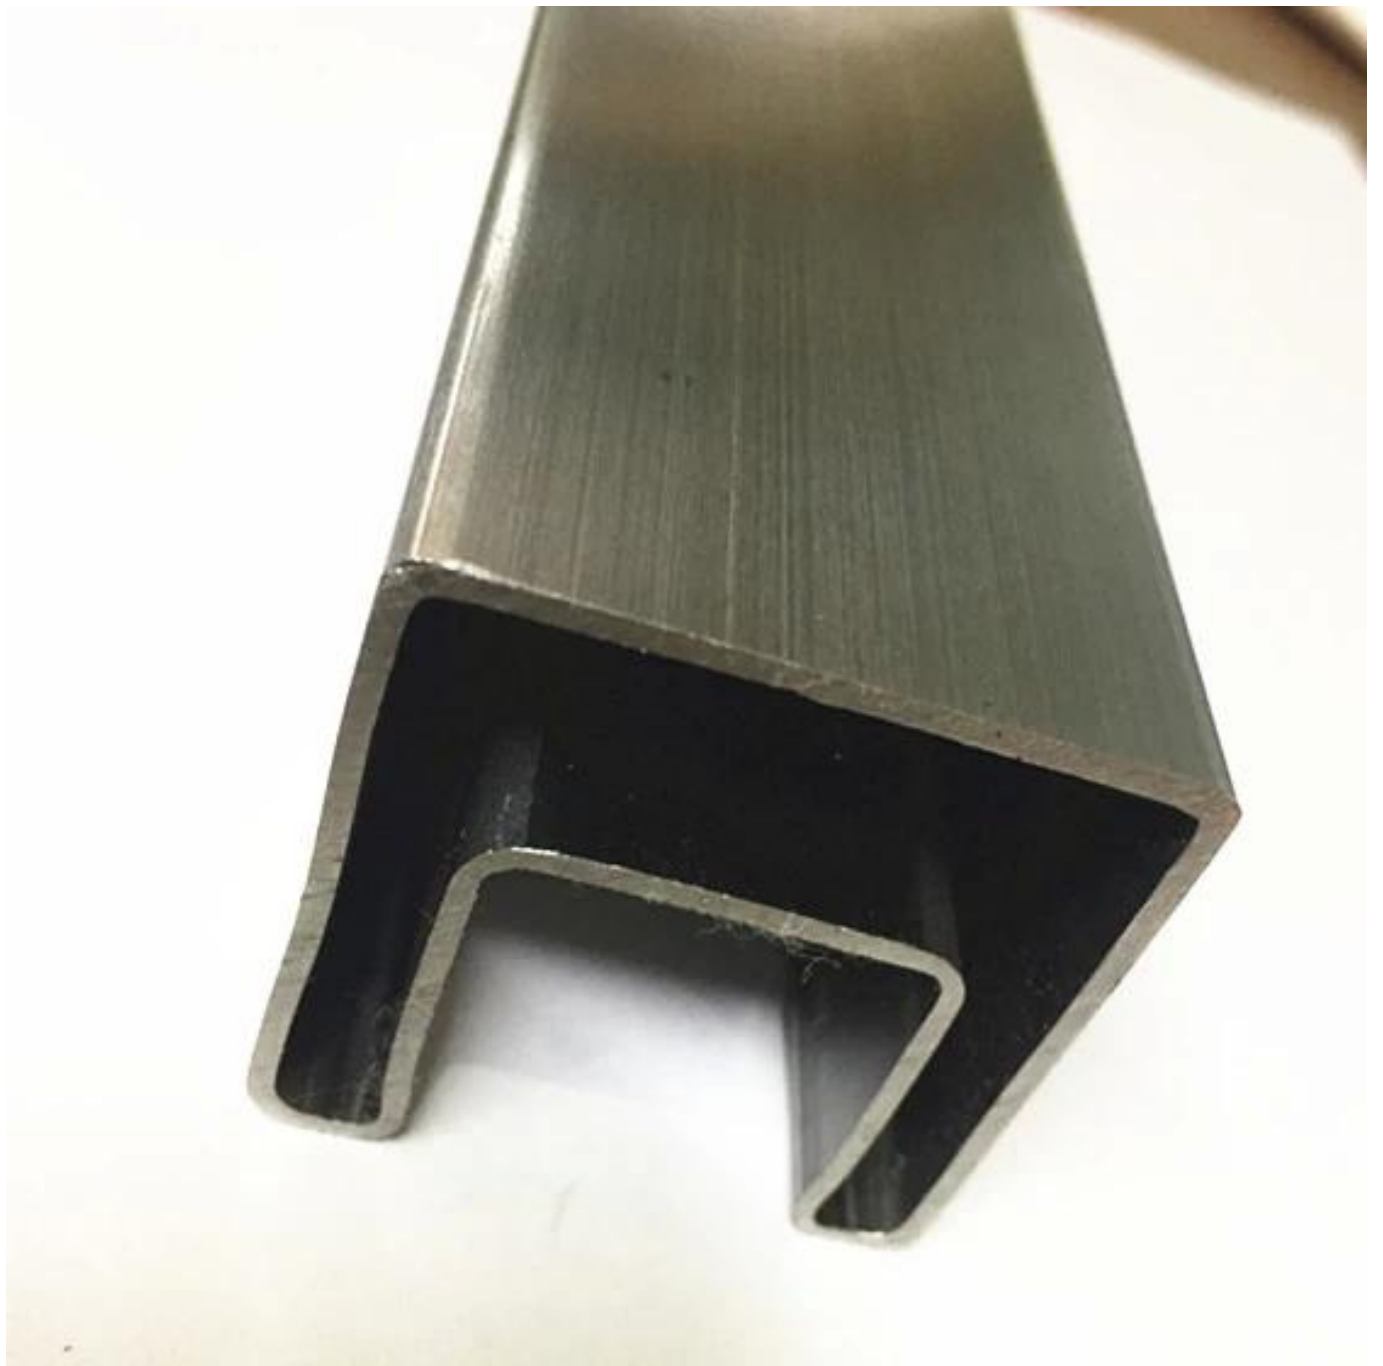

Tubi per tubi in acciaio inossidabile Tubi per ringhiera in vetro

Materiale: acciaio inossidabile 304 o 316L

Finitura: lucido o satinato

Diametro 38mm, 42.4mm, 50.8mm, 63.5mm tubo tondo.

Spec. Quadrate 40 x 40, 50 x 50 mm ecc. tubo a fessura disponibile.

| | DIAMETER (MM) | SLOT WIDTH (MM) | SLOT DEPTH (MM) | | DIAMETER (MM) | SLOT WIDTH (MM) | SLOT DEPTH (MM) |
|---|------------------|--------------------|--------------------|---|------------------|--------------------|--------------------|
| | 38 | 15 | 15 | | | | |
| | 42.4 | 15 | 15 | | | | |
| | 42.4 | 24 | 24 | | | | |
| | 45 | 20 | 20 | | | | |
| | 50.8 | 15 | 15 | | | | |
| | 50.8 | 20 | 20 | | | | |
| | 50.8 | 25 | 25 | | | | |
| | 50.8 | 30 | 30 | | | | |
| | 50.8 | 15 | 20 | | | | |
| | 60.3 | 20 | 20 | | | | |
| | 60.3 | 25 | 25 | | | | |
| | 63.5 | 15 | 15 | | | | |
| | 63.5 | 20 | 20 | | | | |
| | 63.5 | 25 | 25 | | | | |
| | 63.5 | 30 | 30 | | | | |
| | 76 | 15 | 15 | | | | |
| | 76 | 20 | 20 | | | | |
| | 76 | 25 | 25 | | | | |
| | 76 | 30 | 30 | | | | |
| | 50.8 | 15 | 15 | | | | |
| | 50.8 | 25*16 | 16*12 | | | | |
| | 63 | 20 | 20 | | | | |
| | 63 | 25 | 25 | | | | |
|  | | | |  | 50.8 | 15 | 15 |
| ROUND SINGLE SLOT | | | | ROUND 90 DEGREE SLOT | | | |
| | | | | | 30x30 | 15 | 15 |
| | | | | | 38x38 | 15 | 15 |
| | | | | | 40x40 | 15 | 15 |
| | | | | | 40x40 | 20 | 20 |
| | | | | | 40x40 | 24 | 24 |
| | | | | | 50x50 | 15 | 15 |
| | | | | | 50x50 | 20 | 20 |
| | | | | | 50x50 | 24 | 24 |
| | | | |  | | | |
| | | | | SQUARE SINGLE SLOT | | | |
| | | | | | 40x40 | 15 | 15 |
| | | | | | 50x50 | 15 | 15 |
| | | | |  | | | |
| | | | | SQUARE DOUBLE SLOT | | | |
| | | | | | 40x40 | 15 | 15 |
| | | | | | 50x50 | 15 | 15 |
| | | | |  | | | |
| | | | | SQUARE 90 DEGREE SLOT | | | |
| | | | | | 50x50 | 15 | 15 |