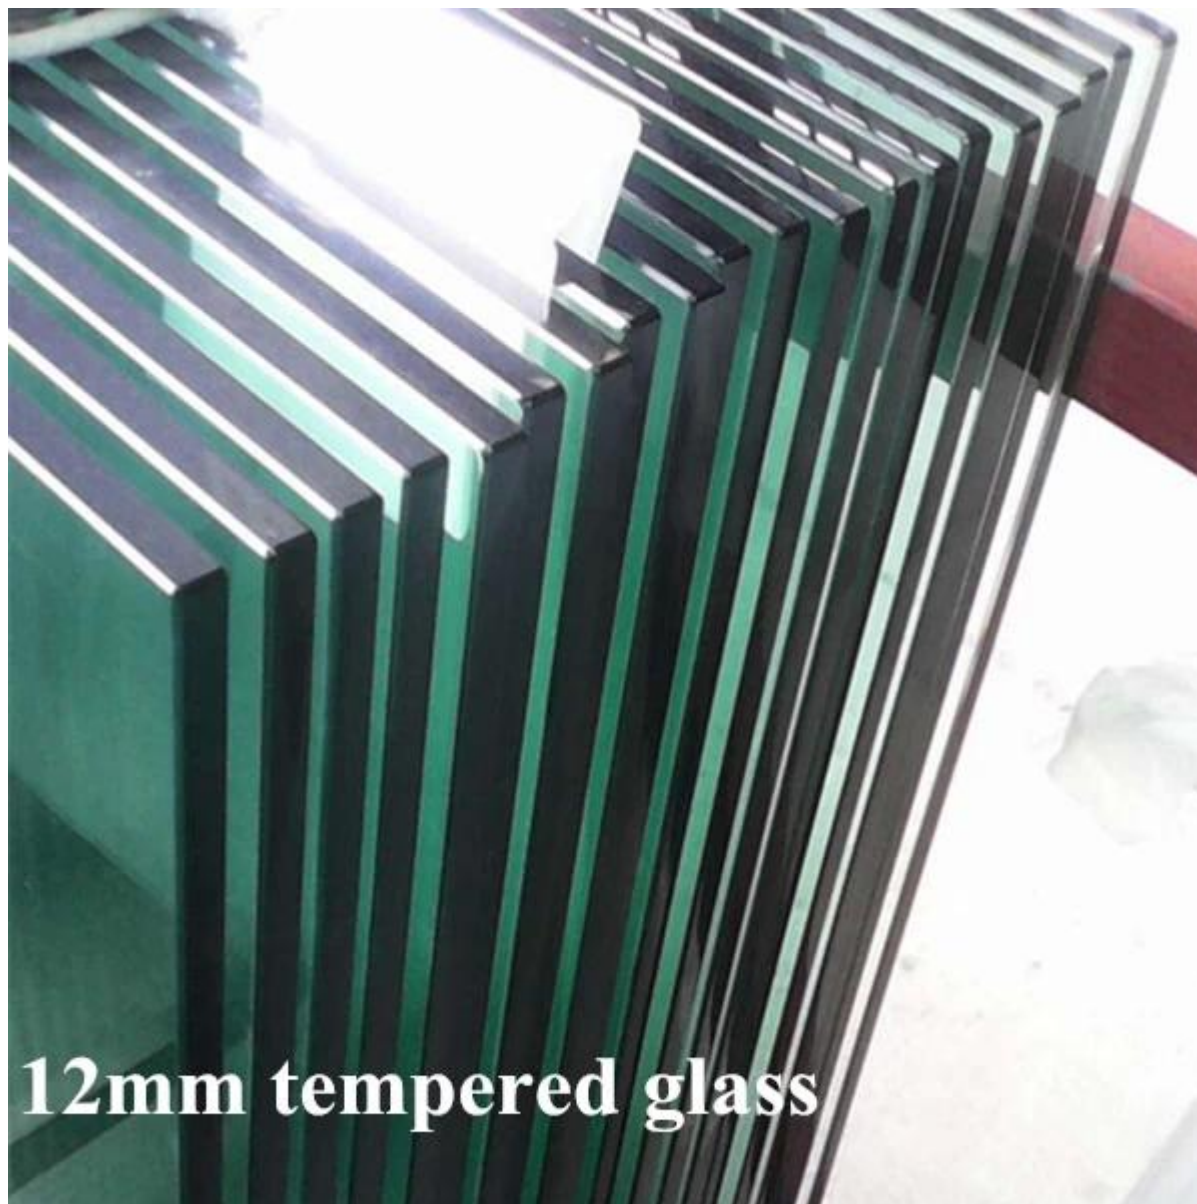

Sistema di corrimano in vetro con morsetti di vetro:

[Accessori per corrimano in vetro in acciaio inox per la progettazione di scale, raccordi in acciaio inox](#)
[ringhiera di vetro per balcone](#)

Sistema di ringhiere in vetro con staffa stallo:

[vetro ringhiera in stallo vetro postale 15 millimetri](#)

LCH-120

Forniamo anche vetro temperato per recinzione di vetro:
6mm a 19 millimetri pannelli in vetro satinato temperato di spessore

Oltre sistema di corrimano in acciaio inox, facciamo anche ringhiere di alluminio:
Sistema di balcone corrimano 1.265 millimetri di alta alluminio con palo in alluminio 50x3mm tondo o quadrato in alluminio 50x50x3mm postale