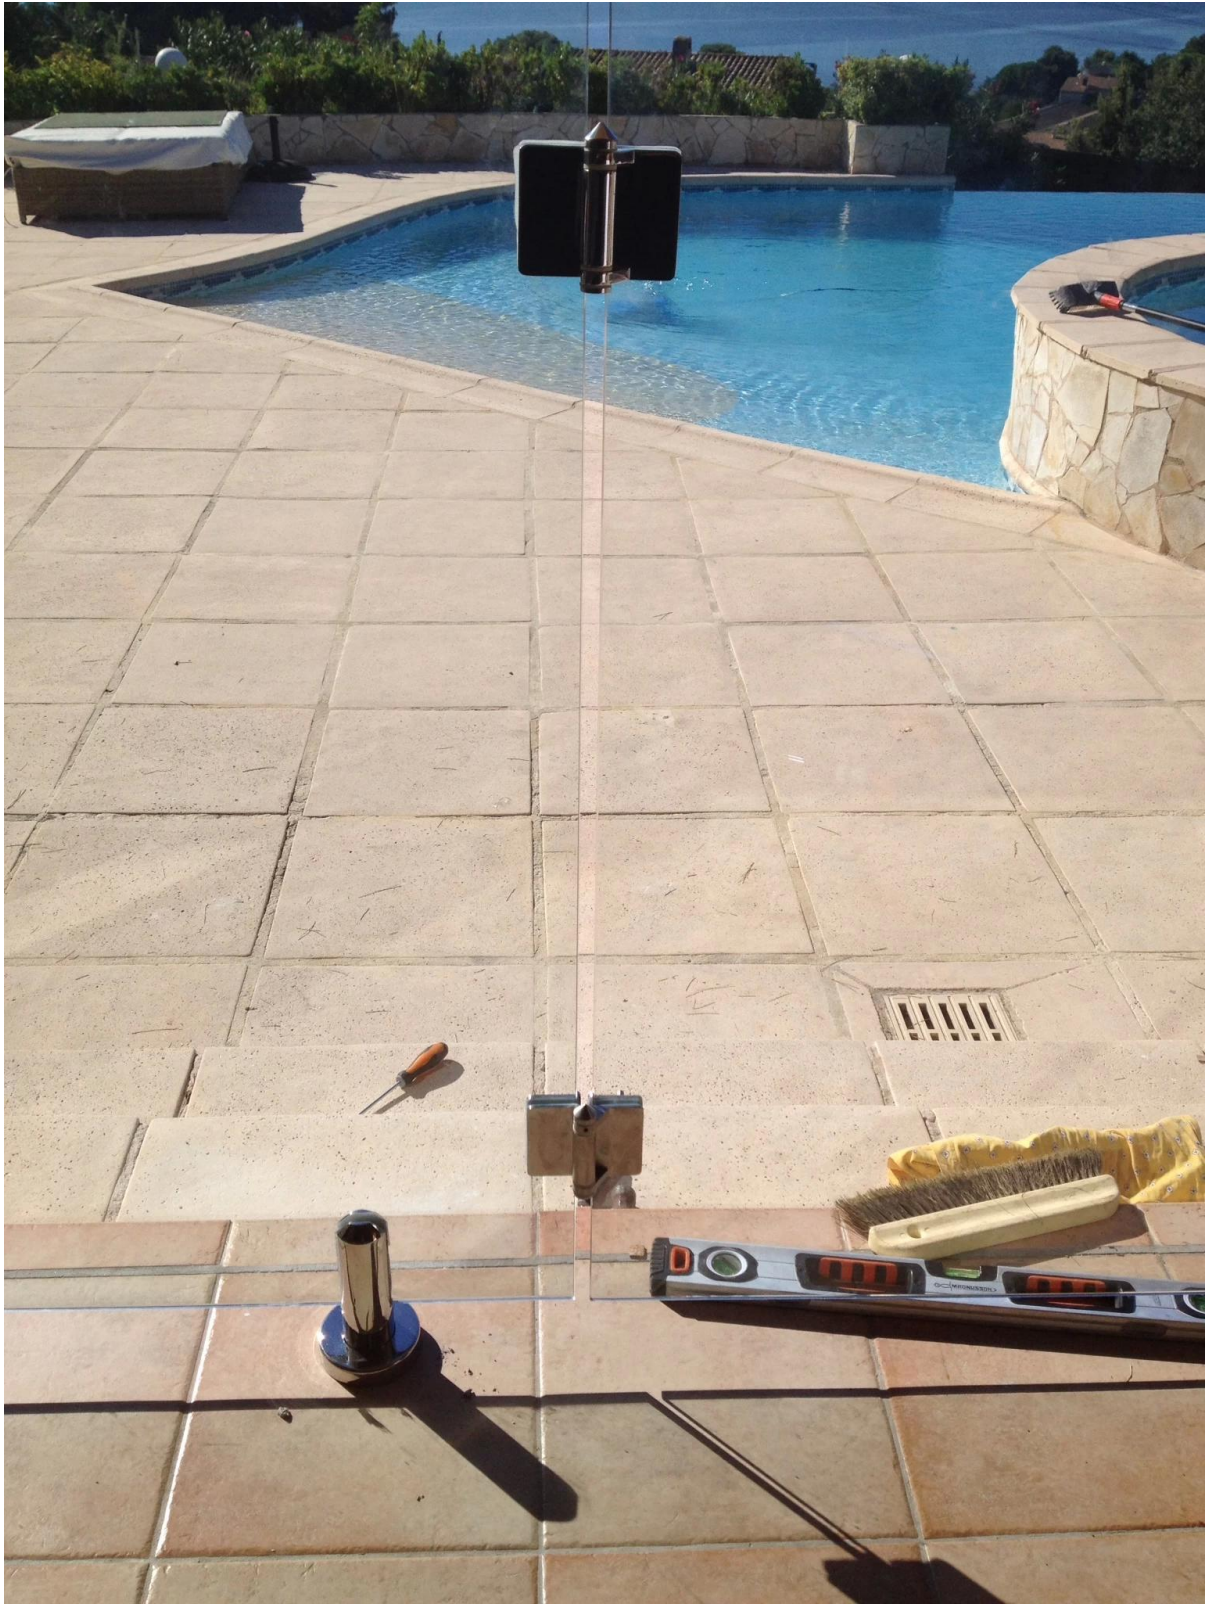

[piscina in acciaio inox porta di vetro recinzione cerniera](#) per 10 millimetri di vetro, caricato a molla tipo cerniera per i sistemi di piscina vetro di recinzione senza cornice, normalmente utilizzato intorno alle piscine.

Spec.

[cerniera porta di vetro](#) tipi:

- [vetro per cerniera di vetro](#)

KEBIL 科比奥®

-glass a parete cerniera

KEBIL 科比奥®

- Vetro per posta cerniera rotondo

Come imballiamo piscina in acciaio inox cerniere del cancello di vetro recinzione?
- 2 pezzi in una scatola bianca, con schiume di protezione all'interno

piscina in acciaio inox porta di vetro recinzione cerniera

Dopo l'installazione.

Sentitevi liberi di inviare inquiries!