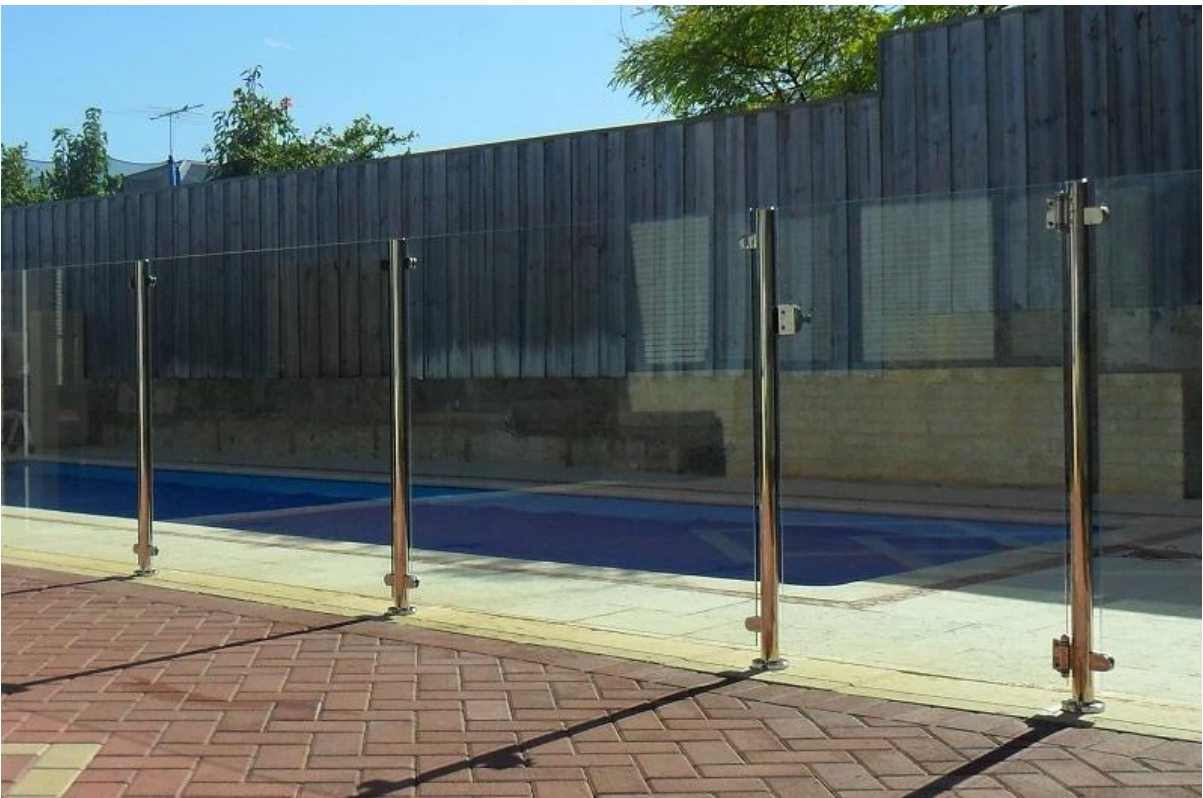

Design Post in acciaio inox telaio semi fencingpost vetro piscina

1. Stainless Design Post piscina acciaio telaio semi vetro schermo informazioni generali :

Materiale: acciaio inox 316

Finitura: lucidato a specchio / spazzolato

Rotonda posta forma: Diametro 50,8 millimetri x 1,5 millimetri

Piazza postale forma: 50 x 50 x 1,5 millimetri

Per lo spessore del vetro: 8-12mm.

2. progetto di recinzione piscina di vetro per il vostro riferimento: