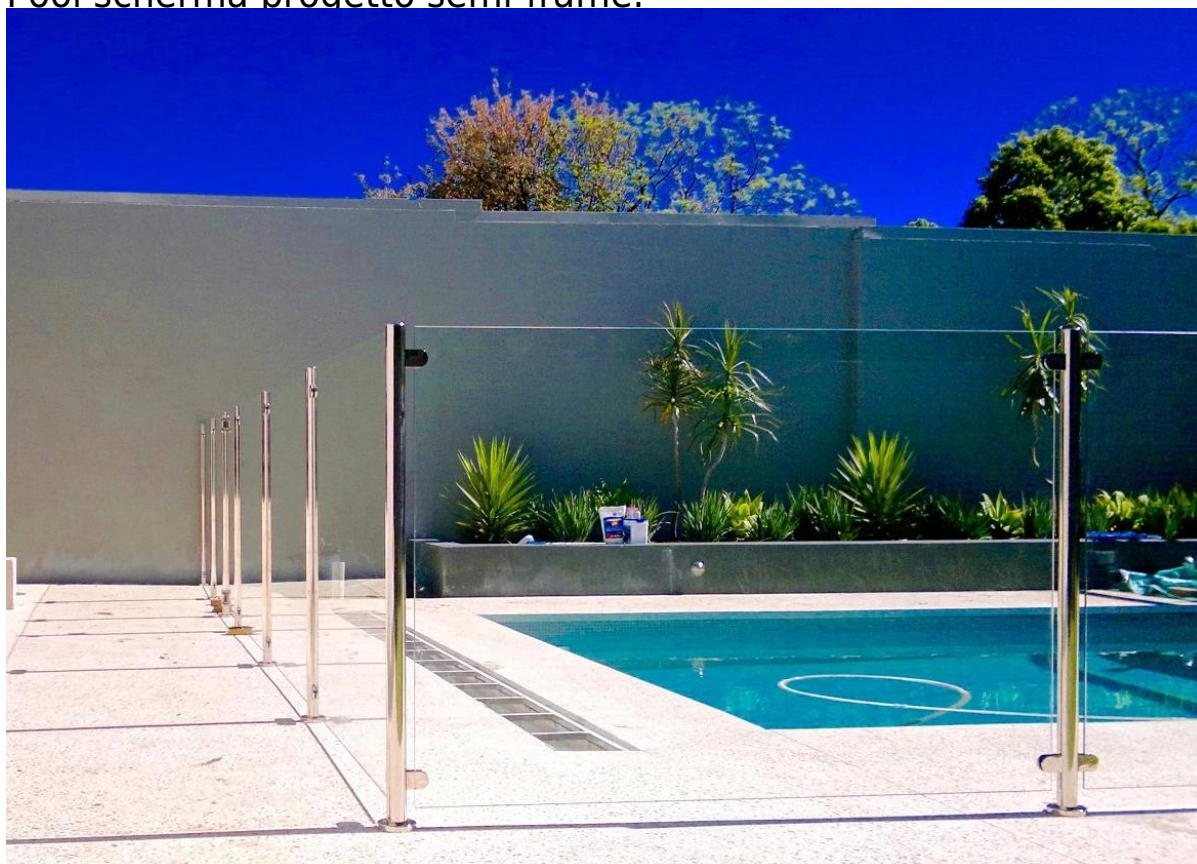

alberino d'acciaio piscina vetro di recinzione di vetro acciaio tenendo clip

Specifica:

- Materiale: Acciaio inossidabile 304/316;
- Per lo spessore del vetro: 8-12mm;
- Finitura: satinato o lucidato a specchio.
- Modello no .: G103, G104, G105 e CB-180.

1. di vetro di figura rotonda tenuta clip G105, G105R ecc:

Pool schermo progetto semi-frame:

Deck balcone Post & amp in acciaio inox; corrimano progetto di ringhiera di vetro telaio:

In fase di montaggio in acciaio inox; corrimano, si prega di fare riferimento a: