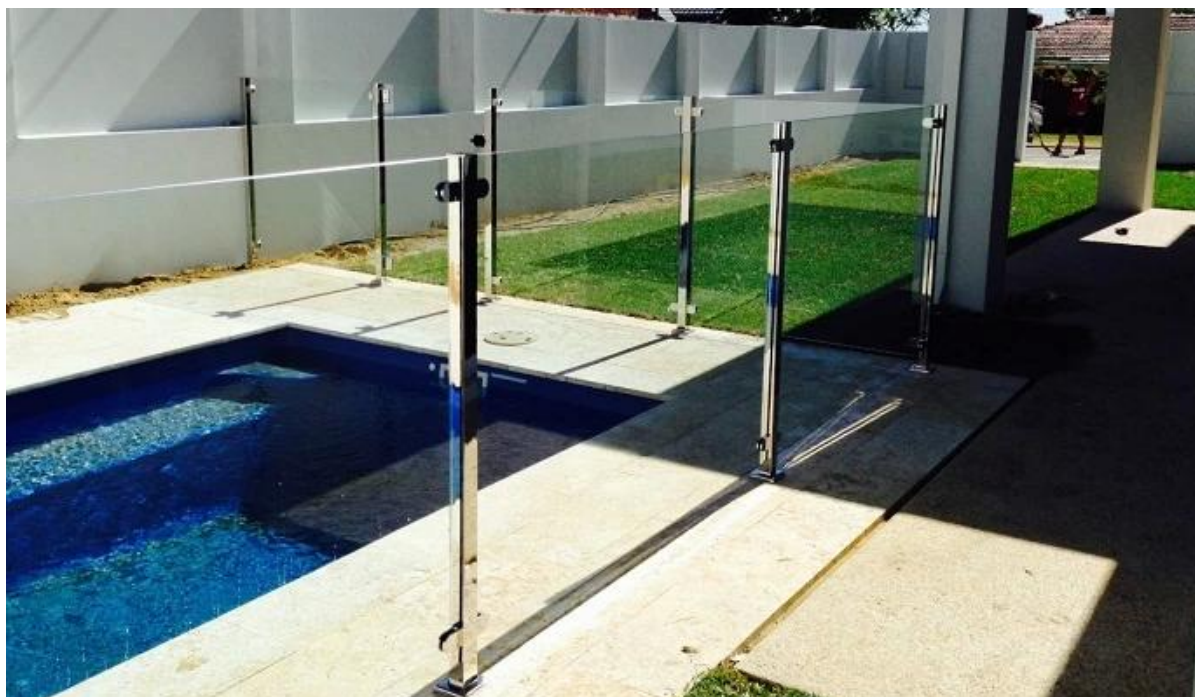

alberino d'acciaio piscina vetro di recinzione di vetro acciaio tenendo clip

Specifica:

- Materiale: Acciaio inossidabile 304/316;
- Per lo spessore del vetro: 8-12mm;
- Finitura: satinato o lucidato a specchio.
- Modello no .: G103, G104, G105 e CB-180.

1. di vetro di figura rotonda tenuta clip G105, G105R ecc:

Pool schermo progetto semi-frame:

Deck balcone Post & amp in acciaio inox; corrimano progetto di ringhiera di vetro telaio:

In fase di montaggio in acciaio inox; corrimano, si prega di fare riferimento a:

[javascript: void \(0\); / ** 1.479.889,546822 millions /](http://www.void.com)

Montaggio 2. Side morsetto di vetro CB-180 :

CB-180

Grazie per la vostra visita, qualsiasi interessato, si prega di contattare gentilmente con me liberamente: