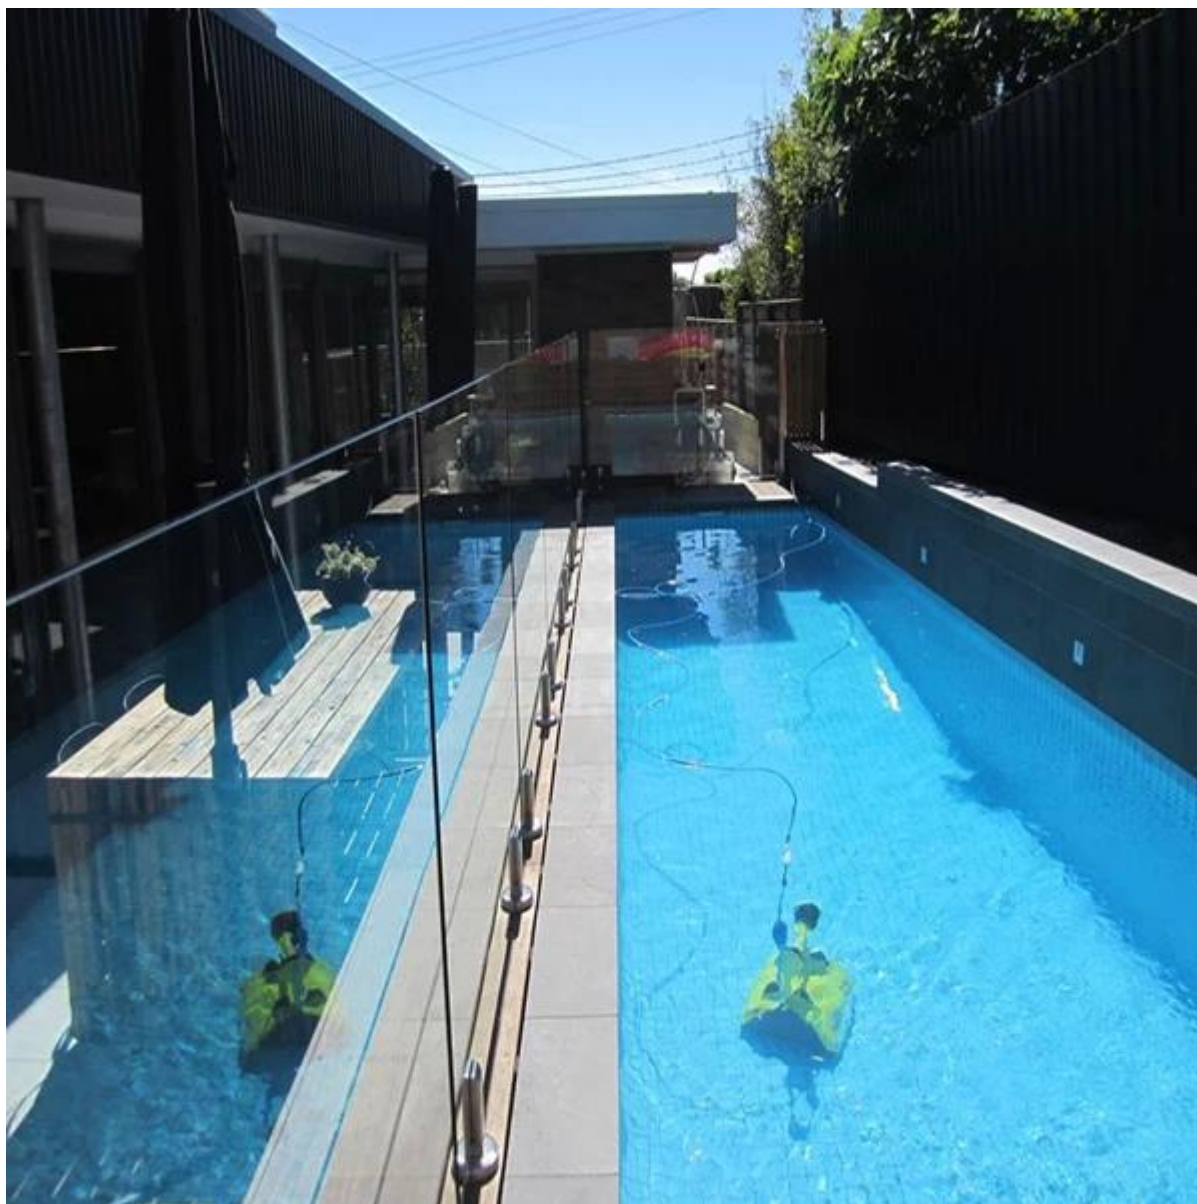

Oggi frameless balastra di vetro con rubinetto di vetro sta diventando sempre più popolare. Questo stile non è solo semplice, ma facile per l'installazione, splendida per la vista.

Compreso

1. SS316 / SS316L / Duplex2205 lastra di vetro del perno di base e carota tipo in finitura spazzolata e lucidata
2. chiaro pannello di vetro smerigliato / temperato di spessore 10-13.52mm con angolo di sicurezza
3. porta a vetri in 8-10 mm con cerniera in vetro e fermo
4. facciamo servizio su misura in base al disegno

piastra di base zipolo di vetro RBM

[china 12 millimetri di vetro frameless fornitore balastra rubinetto, acciaio inox rubinetto in cristallo 12mm per piscina recinzione](#)

Vetro a cerniera in vetro G-G2

[in acciaio inox 316 cerniera porta in vetro per piscina schermo, 1/2 & quot; cerniera della porta di vetro per balastra di vetro](#)

G-G2

vetro al vetro fermo a 180 gradi GL-180

[latch porcellana vetro acciaio inox per piscina schermo](#)

GL-180

progetto foto

[balastra di vetro frameless balcone per la progettazione, sistema di ringhiera in vetro temperato per piscina recinzione](#)

[12 millimetri balastra di vetro con rubinetto in vetro per balcone progettazione](#)