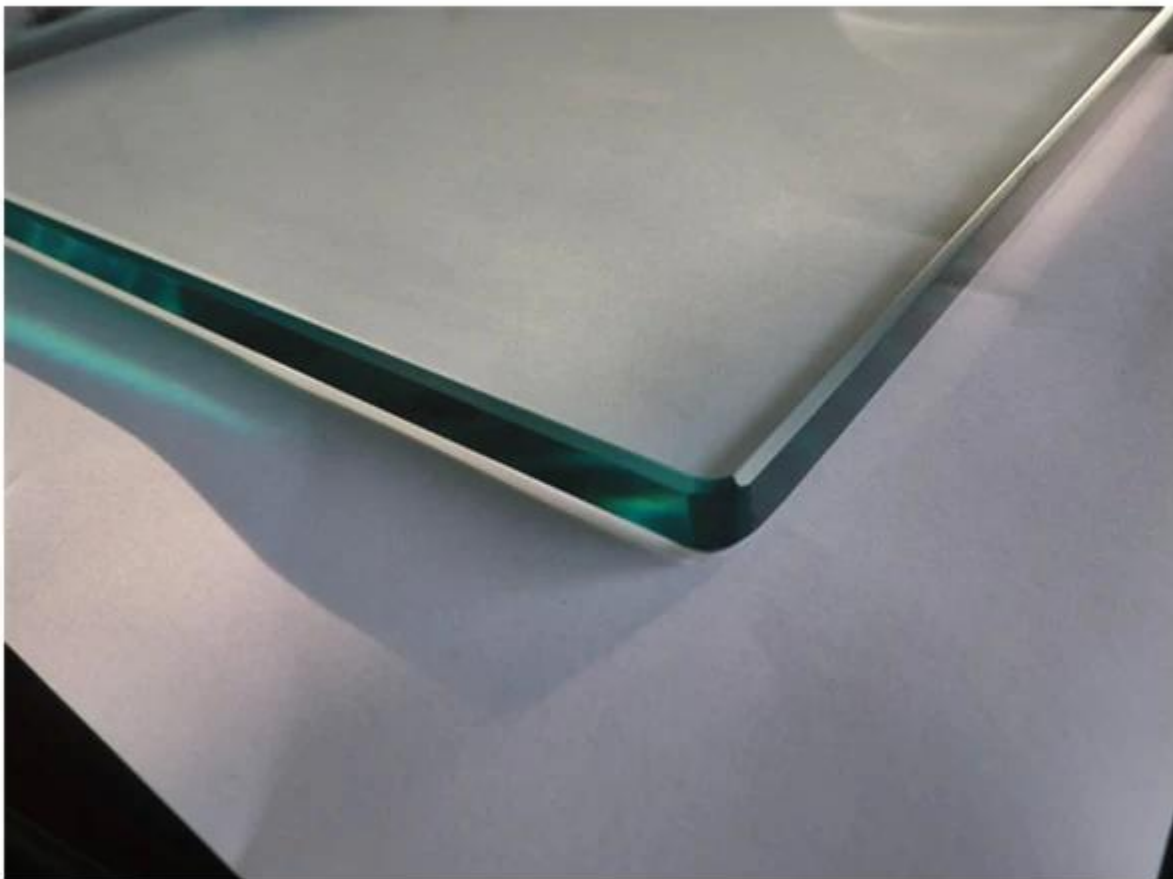

Oggi frameless balastra di vetro con rubinetto di vetro sta diventando sempre più popolare. Questo stile non è solo semplice, ma facile per l'installazione, splendida per la vista.

Compreso

1. SS316 / SS316L / Duplex2205 lastra di vetro del perno di base e carota tipo in finitura spazzolata e lucidata
2. chiaro pannello di vetro smerigliato / temperato di spessore 10-13.52mm con angolo di sicurezza
3. porta a vetri in 8-10 mm con cerniera in vetro e fermo
4. facciamo servizio su misura in base al disegno

vetro temperato con egde lucido

[Cristallo 12mm per piscina recinzione, pannello in vetro temperato per balastra di vetro](#)

|                             |   |
|-----------------------------|---|
| product name                | glass pool fence spigot                   |
| type1                       | base plate spigot                         |
| type2                       | core drill spigot                         |
| material                    | SS316 grade/duplex2205                    |
| finish                      | brushed and mirror                        |
| glass thickness             | 10-13.52mm                                |
| application                 | balcony and pool fence                    |
| techonology                 | casting                                   |
| net weight                  | about 2kg                                 |
| spigot height               | 168-286mm                                 |
| related fitting             | cover,expansion bolt,screw,silicon rubber |
| other pool fencing hardware | glass hinge and latch                     |

piastra di base zipolo di vetro RBM

[china 12 millimetri di vetro frameless fornitore balastra rubinetto, acciaio inox rubinetto in cristallo 12mm per piscina recinzione](#)

Vetro a cerniera in vetro G-G2