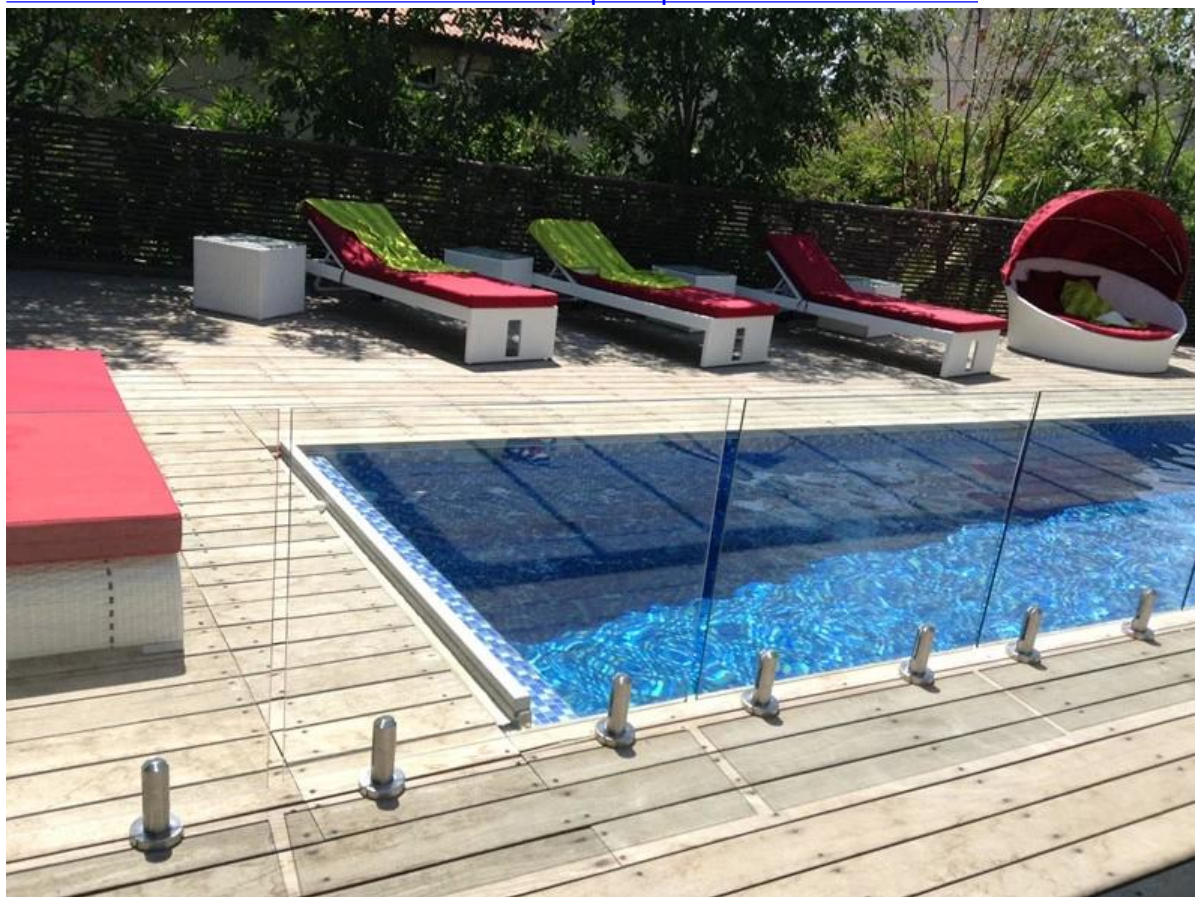

Oggi frameless balastra di vetro con rubinetto di vetro sta diventando sempre più popolare. Questo stile non è solo semplice, ma facile per l'installazione, splendida per la vista.

Compreso

1. SS316 / SS316L / Duplex2205 lastra di vetro del perno di base e carota tipo in finitura spazzolata e lucidata
2. chiaro pannello di vetro smerigliato / temperato di spessore 10-13.52mm con angolo di sicurezza
3. porta a vetri in 8-10 mm con cerniera in vetro e fermo
4. facciamo servizio su misura in base al disegno

vetro temperato con egde lucido

[Cristallo 12mm per piscina recinzione, pannello in vetro temperato per balastra di vetro](#)

|                             |   |
|-----------------------------|---|
| product name                | glass pool fence spigot                   |
| type1                       | base plate spigot                         |
| type2                       | core drill spigot                         |
| material                    | SS316 grade/duplex2205                    |
| finish                      | brushed and mirror                        |
| glass thickness             | 10-13.52mm                                |
| application                 | balcony and pool fence                    |
| techonology                 | casting                                   |
| net weight                  | about 2kg                                 |
| spigot height               | 168-286mm                                 |
| related fitting             | cover,expansion bolt,screw,silicon rubber |
| other pool fencing hardware | glass hinge and latch                     |

piastra di base zipolo di vetro RBM

[china 12 millimetri di vetro frameless fornitore balastra rubinetto, acciaio inox rubinetto in cristallo 12mm per piscina recinzione](#)

Vetro a cerniera in vetro G-G2