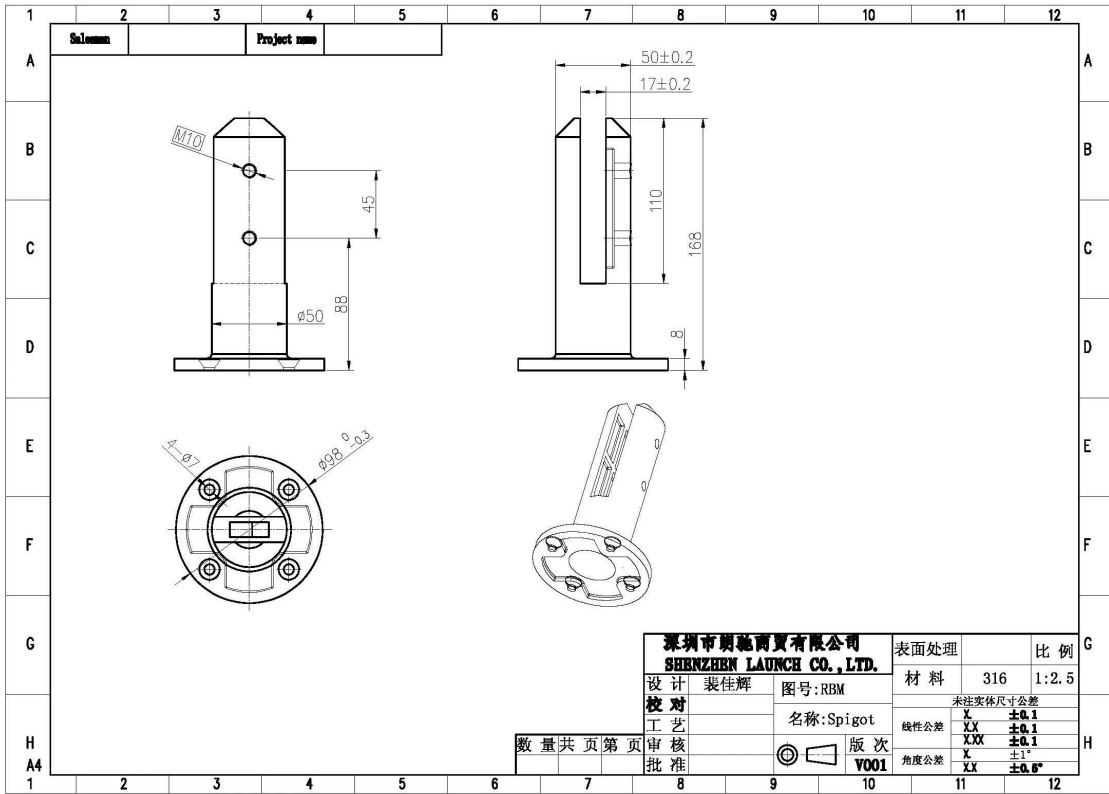

- Piscina recinzione
- Ringhiera balcone esterno
- Ringhiera del terrazzo
- Scala balastra
- O in altri luoghi che ti piace

Nucleo Piazza trapano rubinetto (modalità No.SCM)

Turno carota rubinetto (modalità No.RCM)

Piastra di base quadrata del perno (modalità No.SBM)

Piastra rotonda del perno (modalità No.RBM)

Posizione rubinetto per balastra in vetro senza cornice, perno per ringhiera in vetro senza cornice

深圳市朗施商贸有限公司 SHENZHEN LAUNCH CO., LTD.		表面处理	比例
设计	裴佳辉	材料	316 1:2.5
校对		图号:RBM	
工艺		名称:Spigot	
审核		版本	
批准		V001	
数量	共	页	第

未注实际尺寸公差	
X	±0.1
XX	±0.1
X	±0.1
X	±1°
XX	±0.5°

RBM

Mirror

Satin

Grazie per la visita!
Qualsiasi richiesta o domanda, prego mi lasciano il messaggio. Otterrete un feedback entro 24 ore.