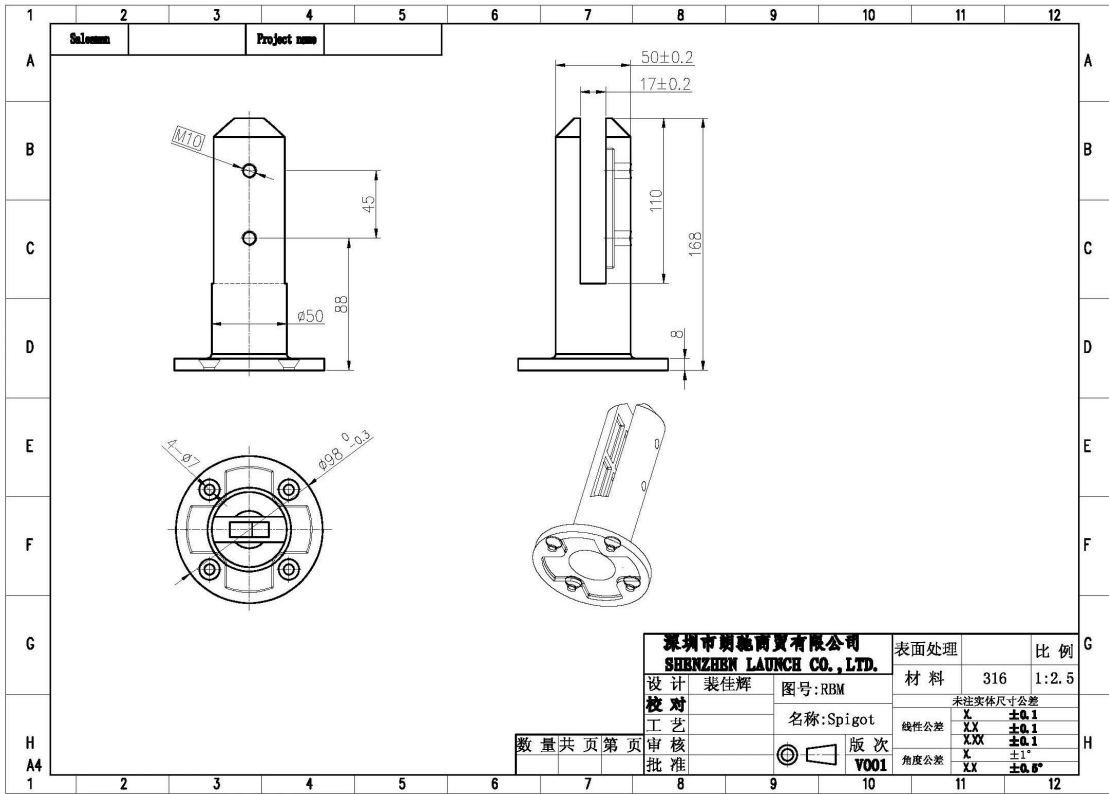

- Piscina recinzione
- Ringhiera balcone esterno
- Ringhiera del terrazzo
- Scala balastra
- O in altri luoghi che ti piace

Nucleo Piazza trapano rubinetto (modalità No.SCM)

Turno carota rubinetto (modalità No.RCM)

Piastra di base quadrata del perno (modalità No.SBM)

Piastra rotonda del perno (modalità No.RBM)

Posizione rubinetto per balastra in vetro senza cornice, perno per ringhiera in vetro senza cornice

深圳市朗施商贸有限公司 SHENZHEN LAUNCH CO., LTD.		表面处理	比例
设计	裴佳辉	材料	316 1:2.5
校对		图号:RBM	
工艺		名称:Spigot	
审核		未注实际尺寸公差	X ±0.1
批准		线性公差	XX ±0.1
		角度公差	X ±1°
			XX ±0.5°