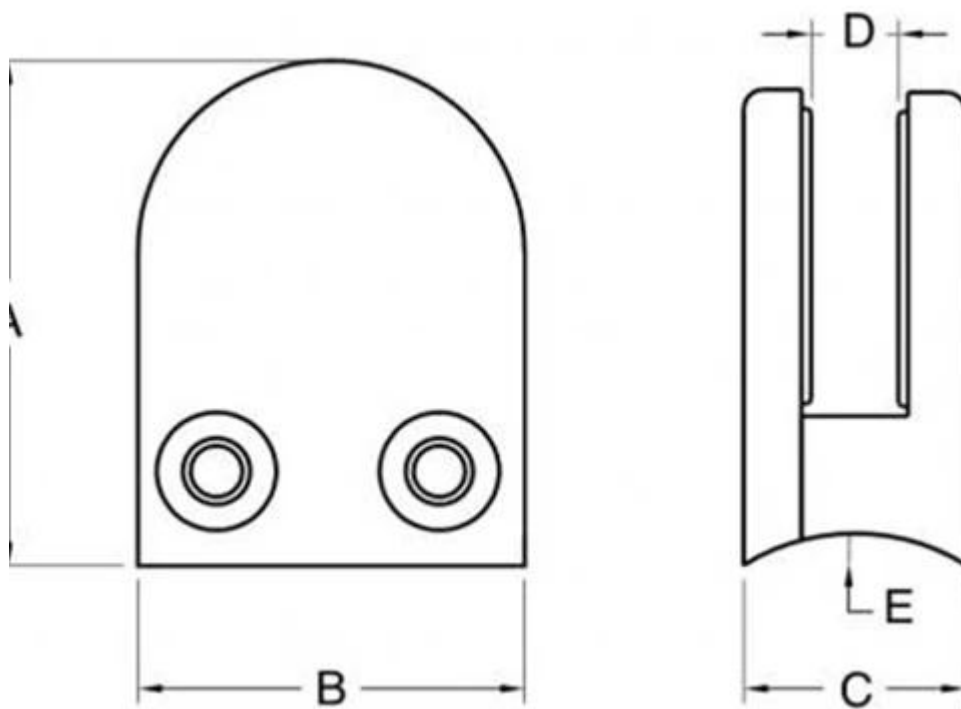

in acciaio inox morsetto D vetro

1.Dimension: 58 \* 45 \* 28mm

2 modle No.: G105R

3.to misura lo spessore del vetro 10-12mm

Vestito 4.to tubo tondo dia38 / 43 / 50,8 / 63,5 millimetri

5.net peso: 0.3kg

Finitura 6.brushed e specchio

### **disegno**

esposizione del prodotto

[cina morsetto di vetro da 1/2 & quot;, acciaio inossidabile di buona qualità 316 rotondo morsetto postale vetro, scala corrimano morsetto di vetro posta](#)

**G105R**

LCH-107

specifiche per morsetti di vetro

product name	D glass clamp
	square glass clamp
glass thickness	6-13.52mm
pipe	glass clamp with arc base for round pipe
	glass clamp with flat base for square pipe
material	stainless steel 304/316
finish	satin/mirror
MOQ	1pc
tech	by casting
country	China

morsetto di vetro quadrato

[vendiamo quadrata morsetto di vetro di forma, morsetto di vetro square viene utilizzato per il vetro 8-10 mm](#)

**Material**

Stainless steel 304/ 316

**Finish**

satin / mirror polished