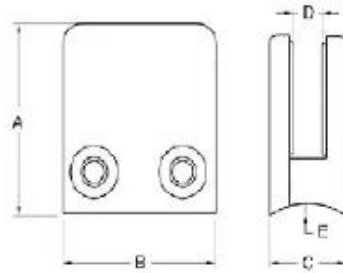

LCH-107

specifiche per morsetti di vetro

product name	D glass clamp
	square glass clamp
glass thickness	6-13.52mm
pipe	glass clamp with arc base for round pipe
	glass clamp with flat base for square pipe
material	stainless steel 304/316
finish	satin/mirror
MOQ	1pc
tech	by casting
country	China

morsetto di vetro quadrato

[vendiamo quadrata morsetto di vetro di forma, morsetto di vetro square viene utilizzato per il vetro 8-10 mm](#)

**Material**

Stainless steel 304/ 316

**Finish**

satin / mirror polished

<b>Model No.</b>	<b>A</b>	<b>B</b>	<b>C</b>	<b>D</b>	<b>E</b>
G102	44	44	25	11	0
G102R	48	44	25	11	R-21.5

pic imballaggio

altri raccordi corrimano anche disponibili

tappo di chiusura

[tappo di chiusura in acciaio inox per tubo tondo corrimano, protezione di estremità rotonda posta corrimano in acciaio inox per scale](#)

LCH-213

Connettore tubo quadrato

[304 acciaio inossidabile connettore tubo per 40 & # 42; tubo di 40mm, acciaio inox 316 connettore quadrato per tubo 50 millimetri](#)

S403

staffa del corrimano in vetro

[acciaio inox 304 vetro fabbrica muro corrimano, in acciaio inox 316 parete a vetro fornitore staffa del corrimano](#)