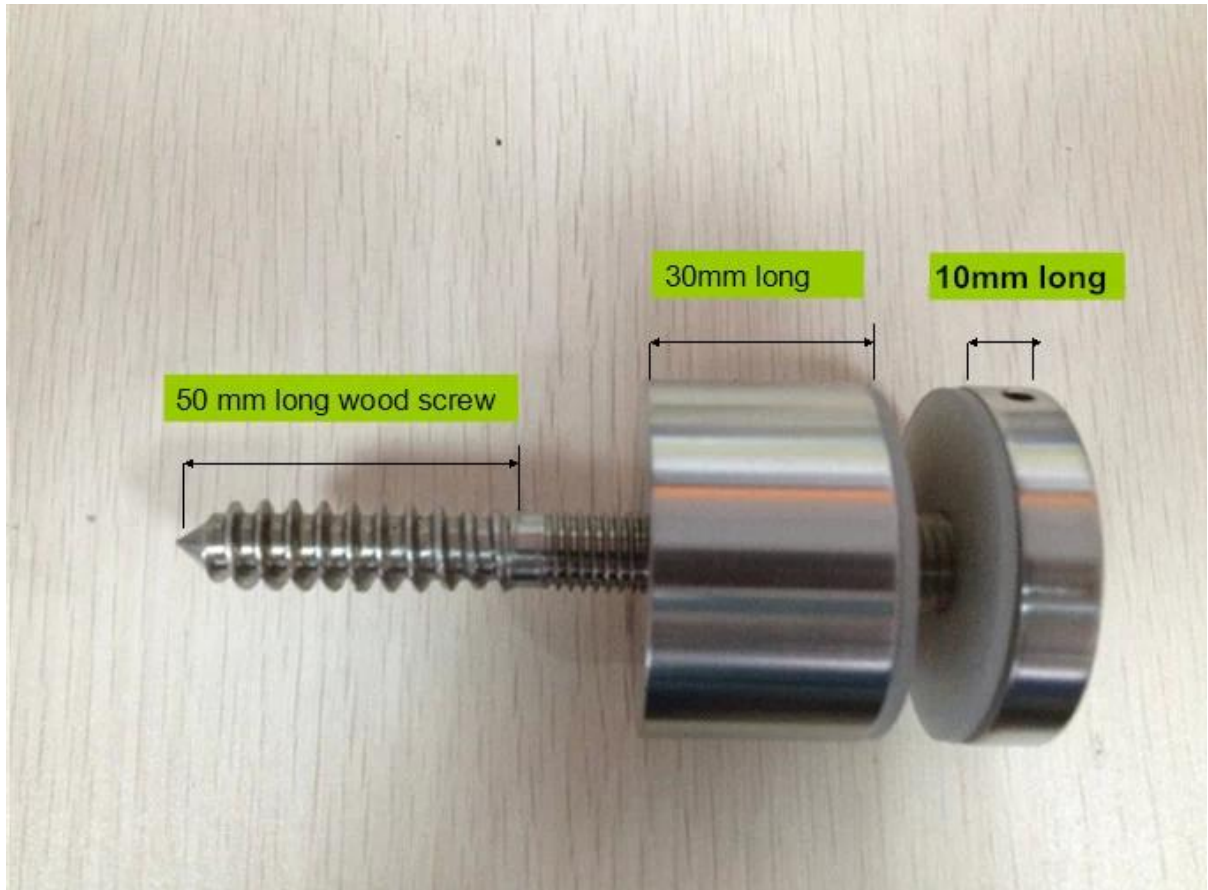

acciaio inox segno morsetto situazione di stallo per balcone vetro ringhiera

morsetto stanfoff viene utilizzato per un balcone di vetro, vetro scala ringhiera ecc

Il nostro passaggio USA edilizio e Australia edilizio.

Ecco le immagini della nostra morsetto di vetro stallo:

SX-7001D

6.56

g
lb
oz
s

NET
PCS

UNIT

ON/OFF

ZERO
TARE