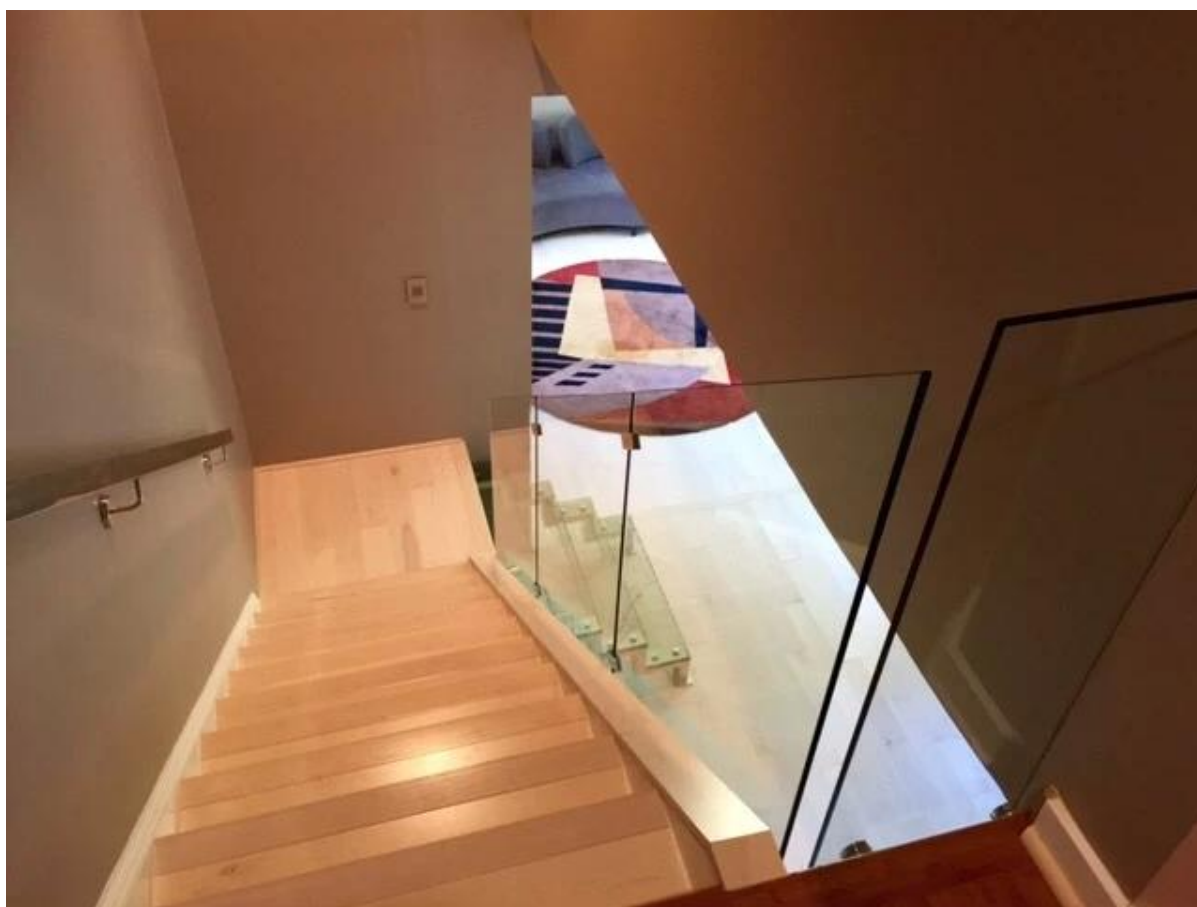

Shenzhen Lancio Co., Ltd

Aggiungere: Room 612, Edificio 3, Zhongxing Industrial City, Chuangye Road, distretto di