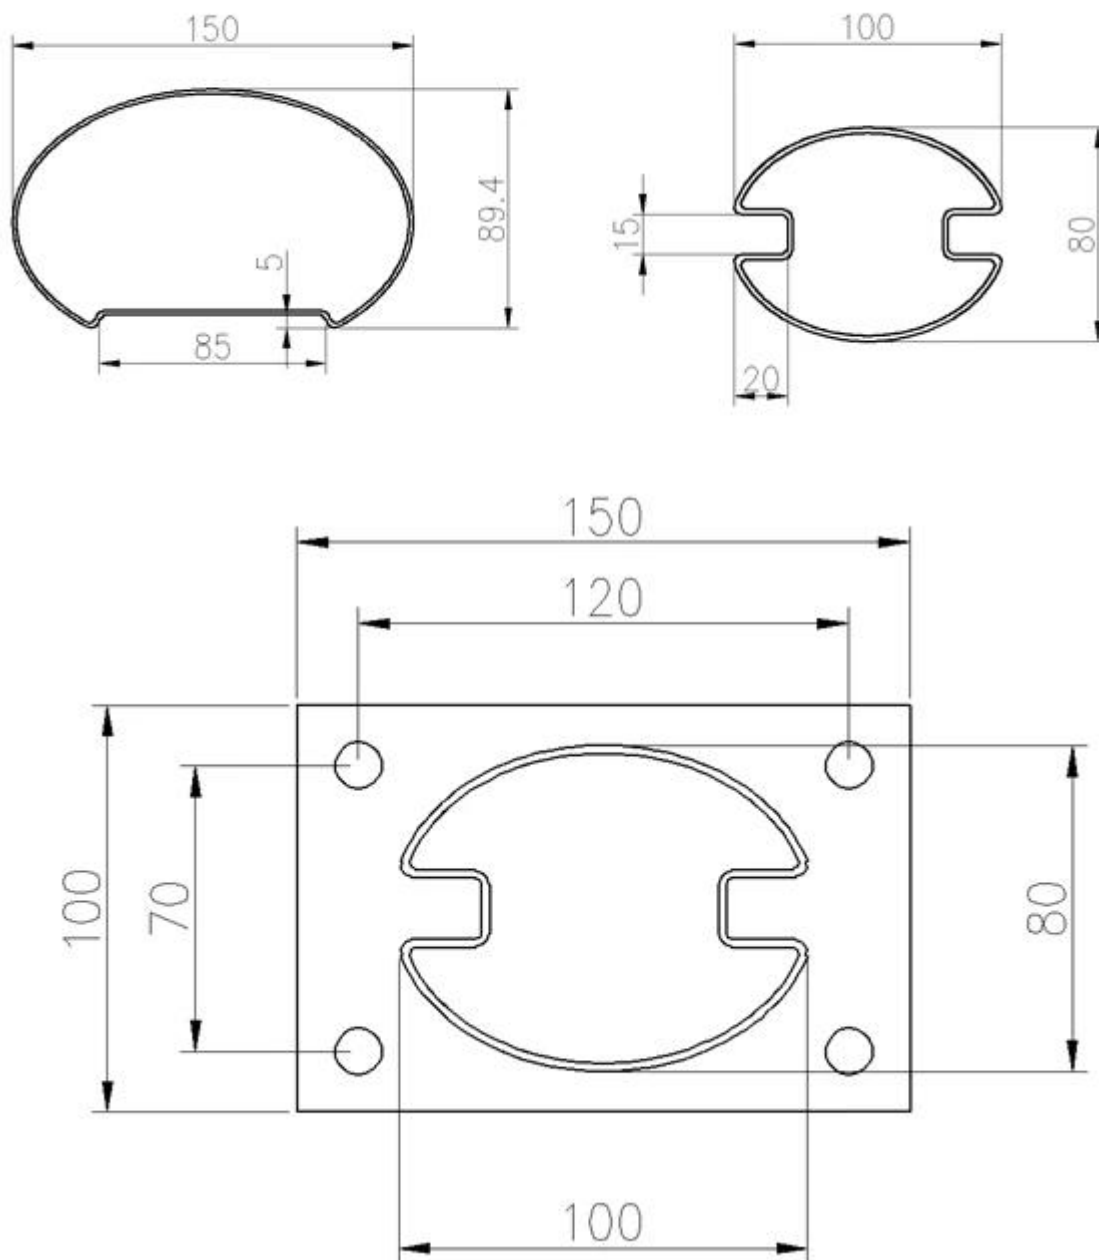

Grattacielo 304 Acciaio inossidabile Big Size 100 * 80mm Slot Balustrade Post per ringhiere da terrazza.

- Balastra di grandi dimensioni personalizzate Post 100 * 80 * 2mm;1 vie e post a 2 vie con inserti in plastica per vetro spesso 12mm
- Corrimano in cima a forma di ovale design personalizzato 100 * 150mm

Vi preghiamo di contattarci per maggiori dettagli e prezzi.

Sito di lavoro del cliente -

Produzione di balaustra slot corrimano e pannelli in vetro-

Connettori per BALUSTRATE Handrails-

180 degree handrail connector

angle handrail connector

angle handrail connector

Post base cover

Corrimano slot -

Vetro temperato trasparente-