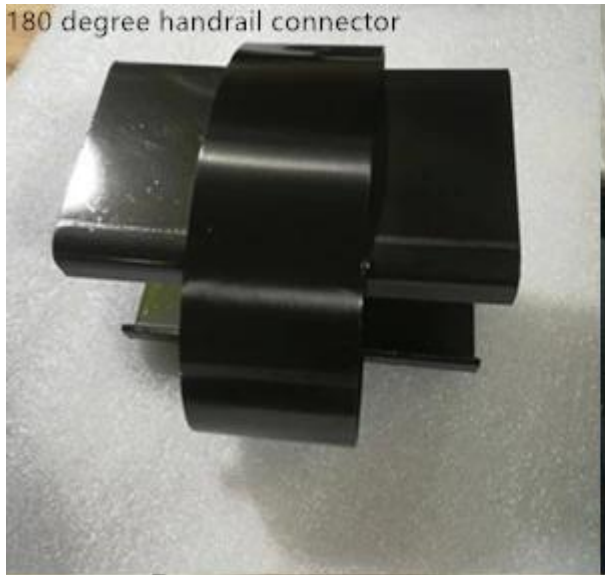

Vi preghiamo di contattarci per maggiori dettagli e prezzi.

Sito di lavoro del cliente -

Produzione di balaustra slot corrimano e pannelli in vetro-

Connettori per BALUSTRATE Handrails-

180 degree handrail connector

angle handrail connector

angle handrail connector

Post base cover

Corrimano slot -

Vetro temperato trasparente-