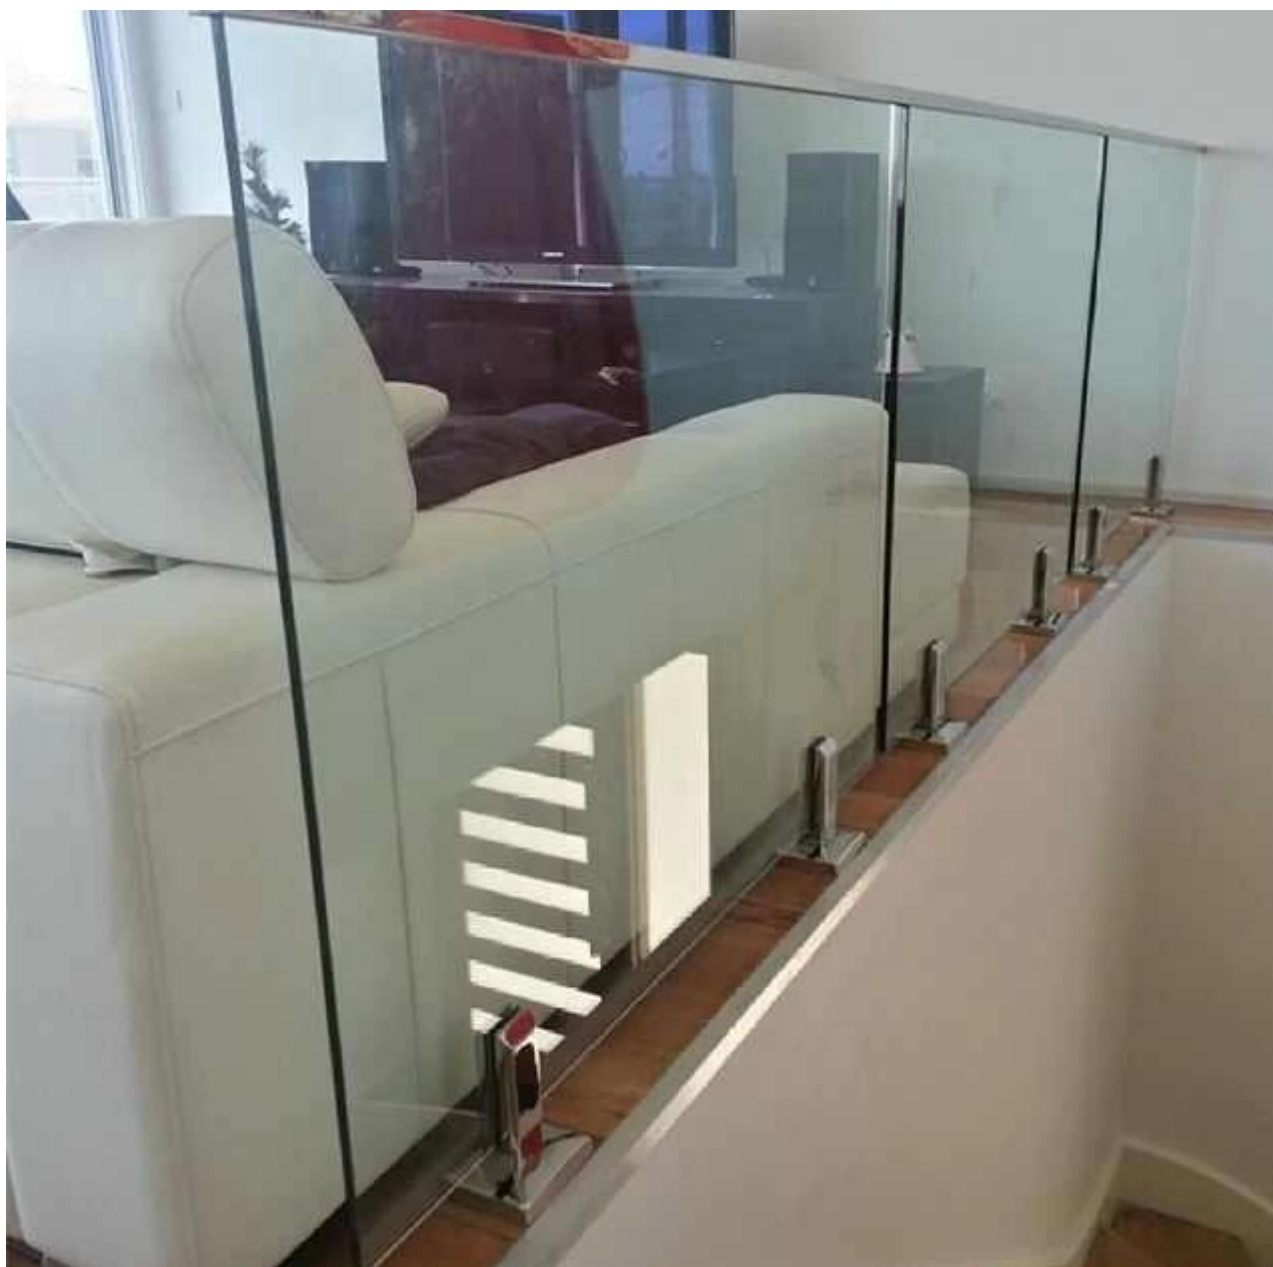

Stubo di alloggiamento in acciaio tainless per parapetti in vetro

guida superiore rotonda

materiale: acciaio inox 316 / 316L

Finitura: specchio o satinato

Dimensione: Dia 25,4 millimetri, scanalatura 14 *
14mm, 5,8 metro per lunghezza

per cristallo 12mm

raccordi ferroviari top: rotondi 180 connettore
gradi, 90 gradi di connettori, da parete a CONNEC
ferroviariotor, tappo di chiusura

Round top rail

ferroviario piano quadrato

materiale: acciaio inox 316 / 316L

Finitura: specchio o satinato

dimension: 25 * 21mm, scanalatura 14 * 14mm,
5,8 metro per lunghezza

per cristallo 12mm

raccordi ferroviari top: connettore a 180 gradi
quadrati, 90 connettore gradi, da parete a
connettore per guide, tappo di chiusura