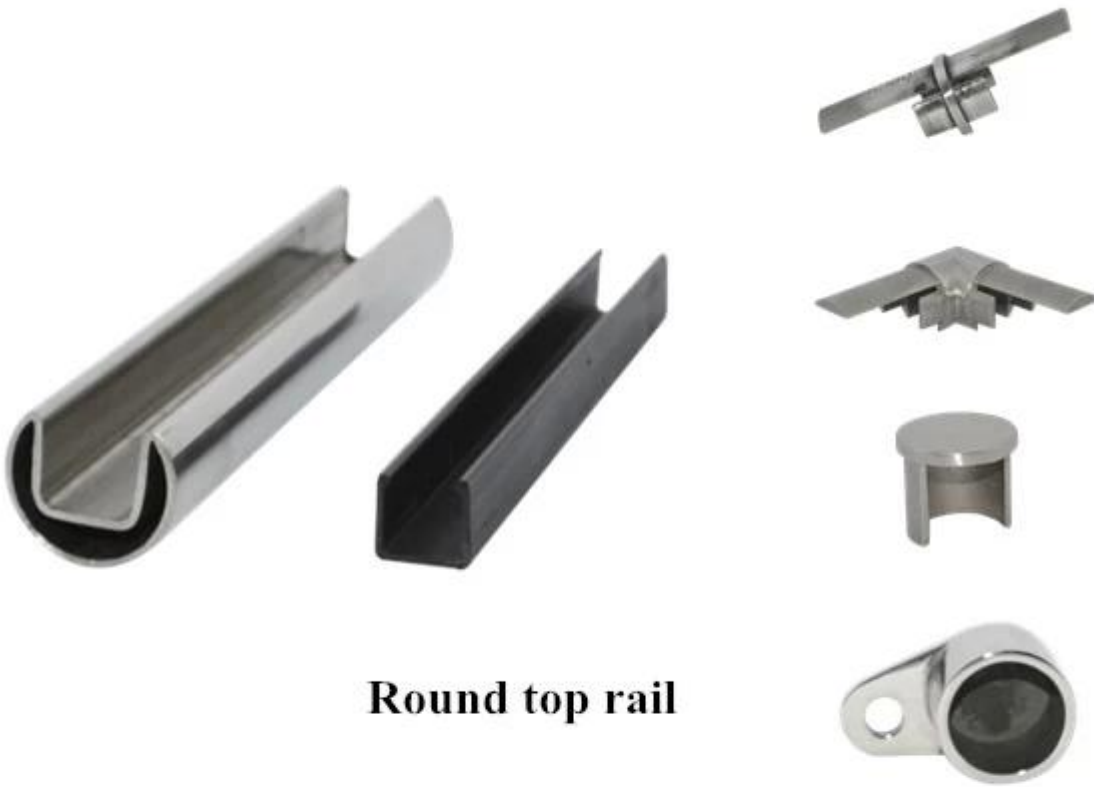

Stubo di alloggiamento in acciaio tainless per parapetti in vetro

guida superiore rotonda

materiale: acciaio inox 316 / 316L

Finitura: specchio o satinato

Dimensione: Dia 25,4 millimetri, scanalatura 14 *
14mm, 5,8 metro per lunghezza

per cristallo 12mm

raccordi ferroviari top: rotondi 180 connettore
gradi, 90 gradi di connettori, da parete a CONNEC
ferroviariotor, tappo di chiusura

Round top rail

ferroviario piano quadrato

materiale: acciaio inox 316 / 316L

Finitura: specchio o satinato

dimension: 25 * 21mm, scanalatura 14 * 14mm,
5,8 metro per lunghezza

per cristallo 12mm

raccordi ferroviari top: connettore a 180 gradi
quadrati, 90 connettore gradi, da parete a
connettore per guide, tappo di chiusura