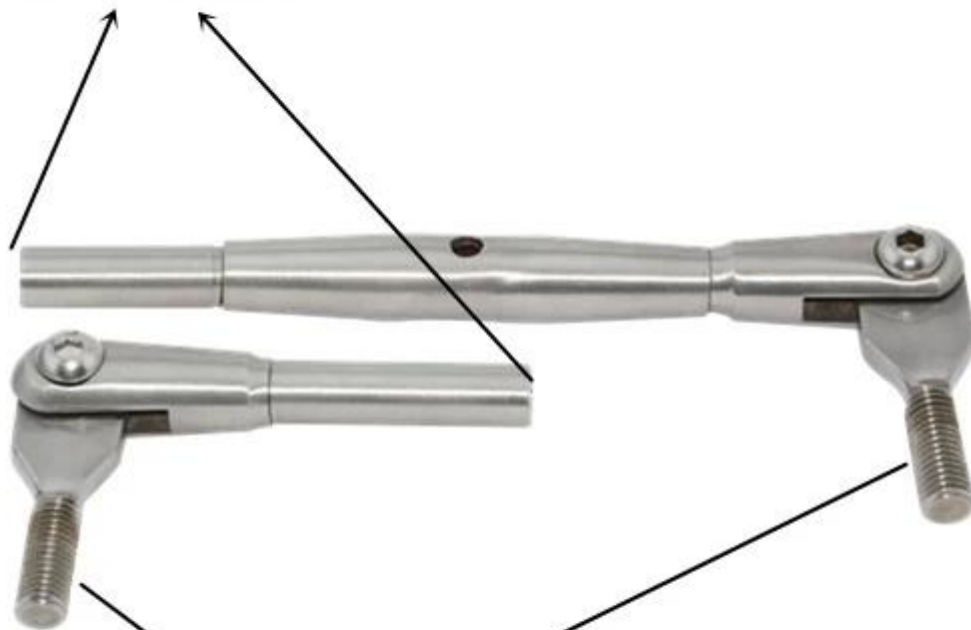

in acciaio inox 304 maschi e tensione del cavo femminile è per uso interno
in acciaio inox 316 maschi e tensione del cavo femminile è per uso esterno

Sistema di ringhiera cavo per balcone ringhiera, scala ringhiera modo, terrazza ringhiera

for 4mm cable

embedded to concret

T804