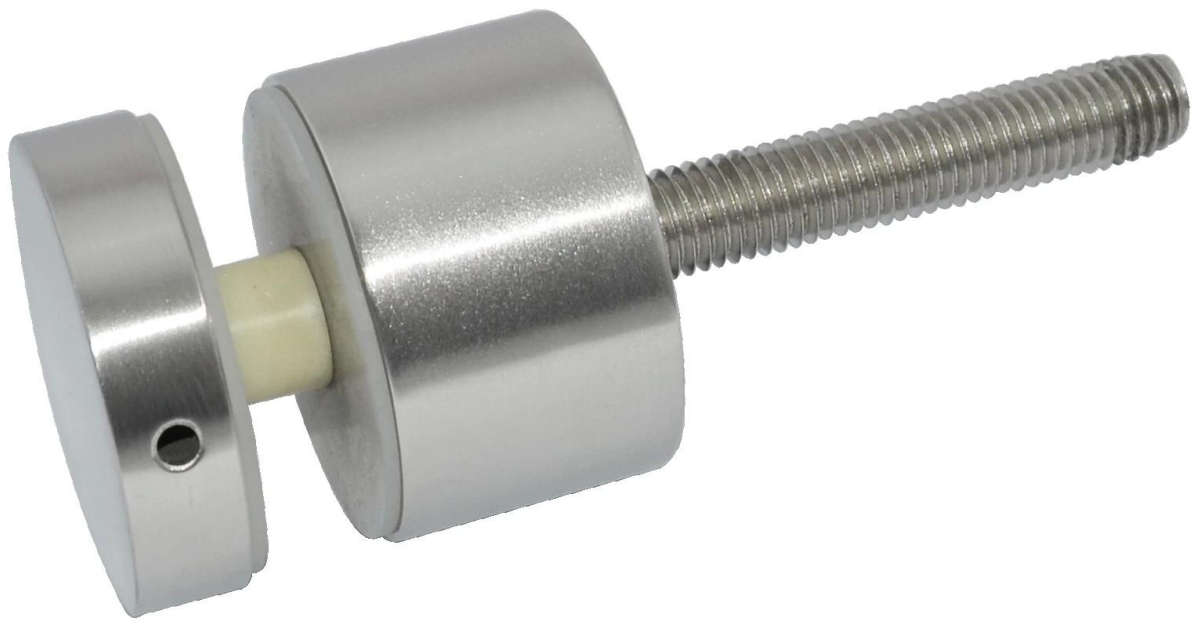

acciaio inox stanpin doff per ringhiera in vetro

MateriAl: acciaio inossidabile 304/316

finitura: raso o specchio polished

formato: 50 * cap 10mm, 50 * 30mm corpo, M12 * 120 bullone, guarnizione in gomma siliconica incluso