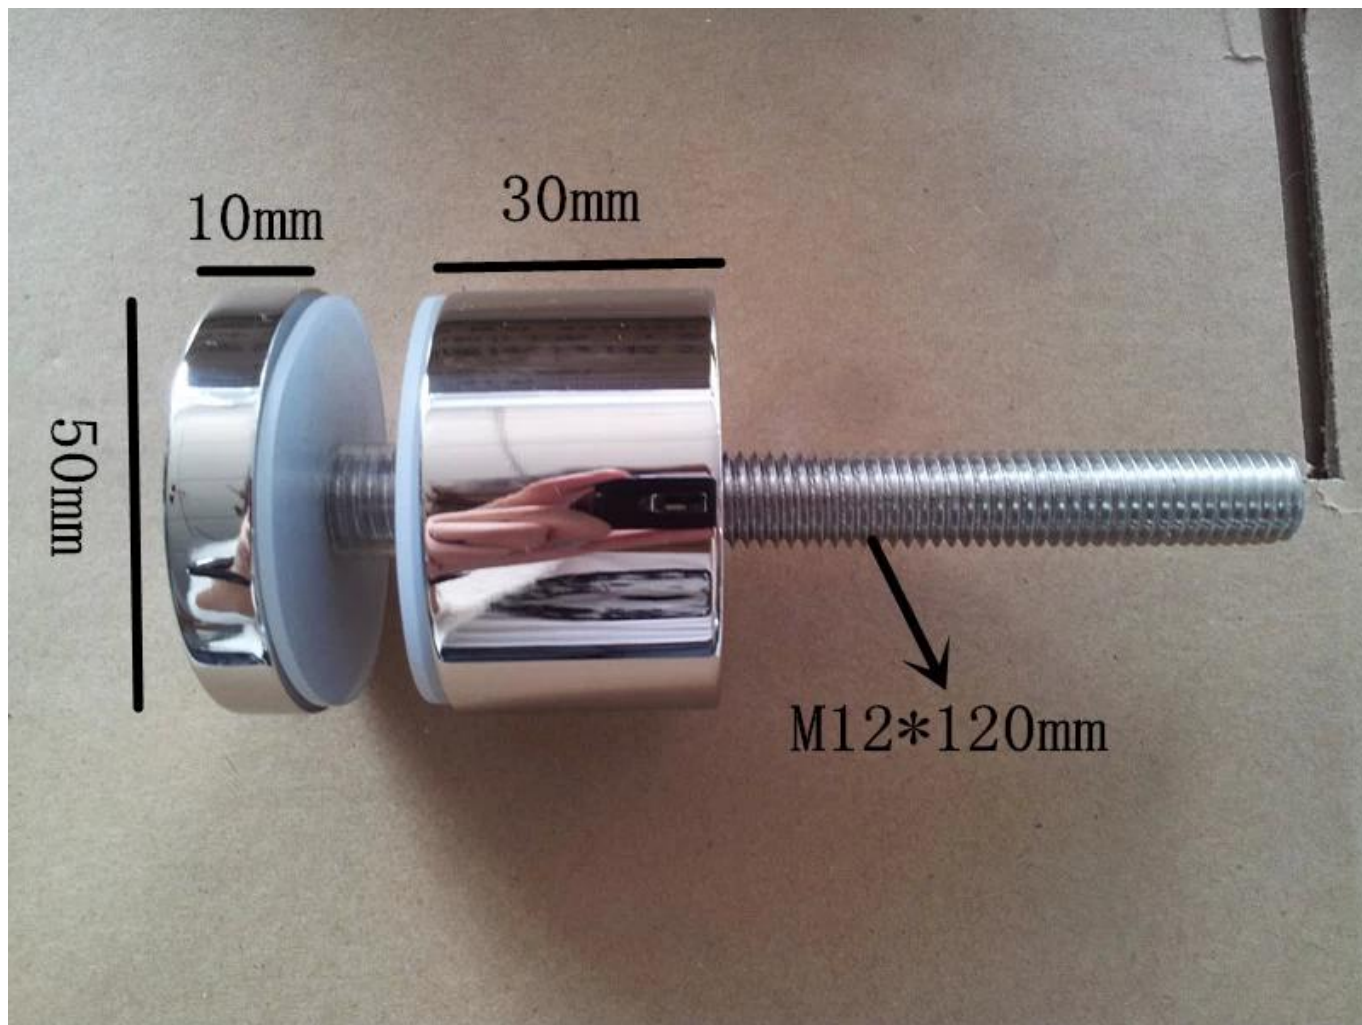

acciaio inox stanpin doff per ringhiera in vetro

MateriAl: acciaio inossidabile 304/316

finitura: raso o specchio polished

formato: 50 * cap 10mm, 50 * 30mm corpo, M12 * 120 bullone, guarnizione in gomma siliconica incluso