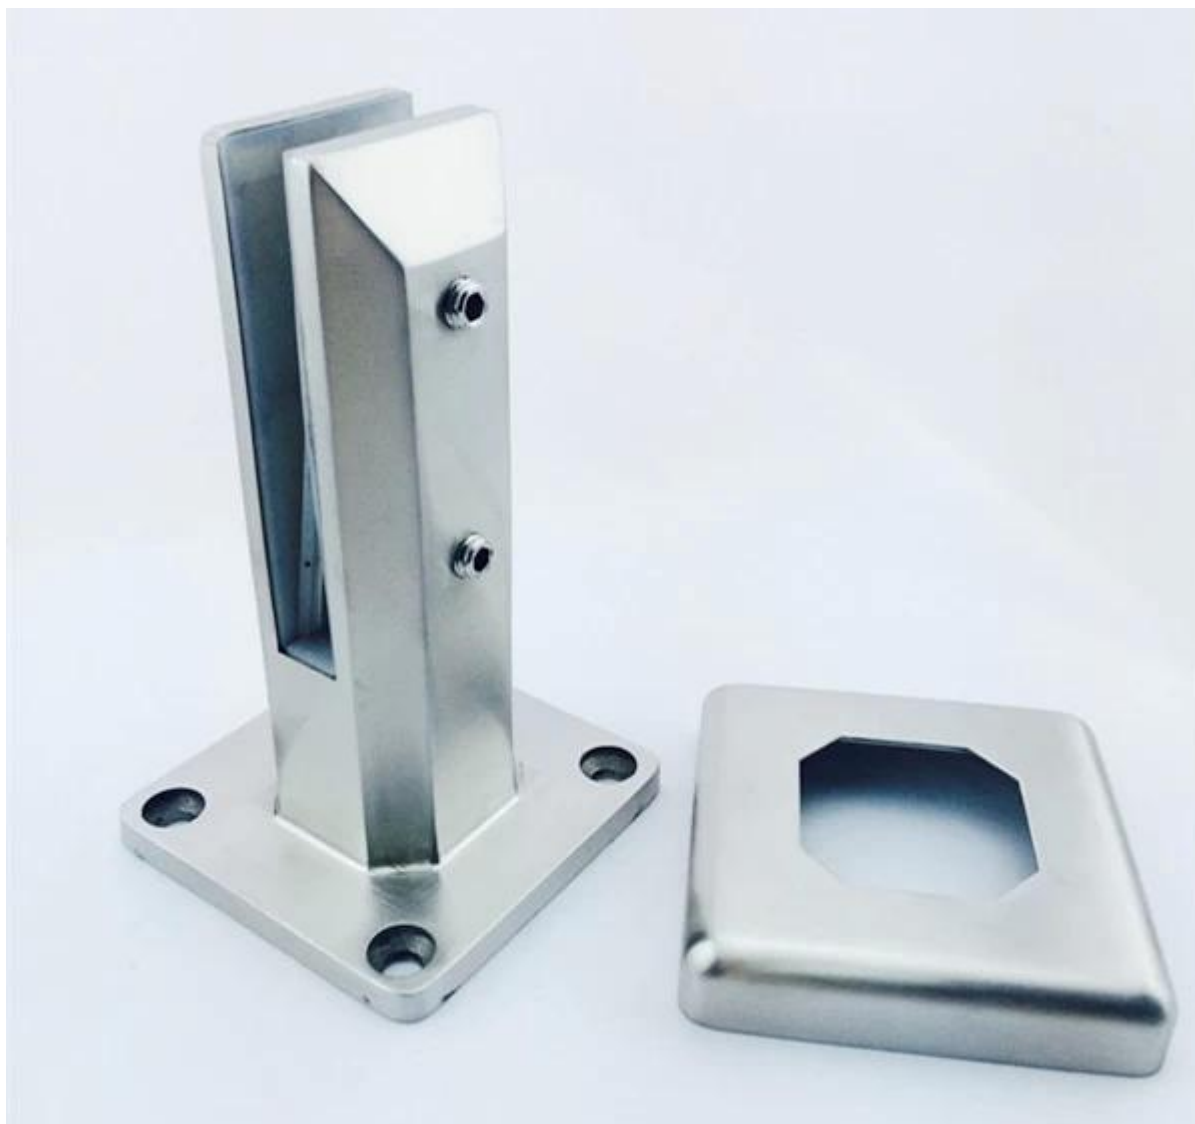

guida superiore in acciaio inox per ringhiera cristallo 12mm

guida superiore rotonda

materiale: acciaio inox 316 / 316L

Finitura: specchio o satinato

Dimensione: Dia 25,4 millimetri, scanalatura 14 * 14mm, 5,8 metro per lunghezza

raccordi: rotondo 180 connettore gradi, 90 gradi connettore,
muro al connettore ferroviario, tappo di chiusura

Round slot handrail series

ferroviario piano quadrato

materiale: acciaio inox 316 / 316L

Finitura: specchio o satinato

Dimensione: 25 * 20mm, scanalatura 14 * 14mm, 5,8 metro per lunghezza

Slot handrail&fittings

zipolo di vetro

Se avete qualsiasi interesse nei nostri prodotti, visitare il nostro sito o contattarmi per ulteriori dettagli.