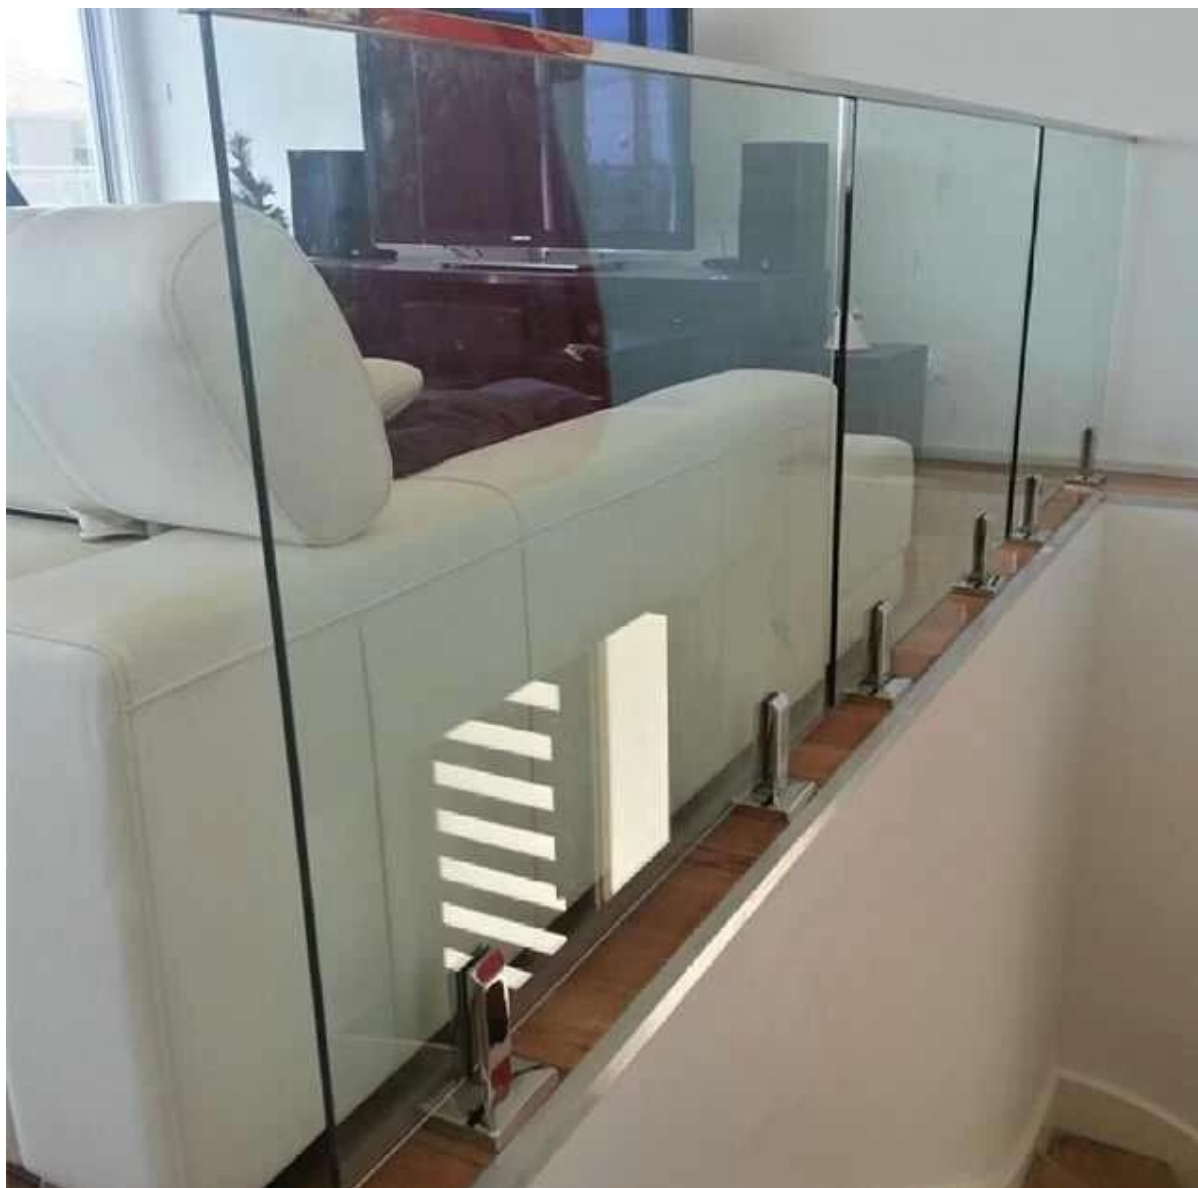

guida superiore in acciaio inox per ringhiera cristallo 12mm

guida superiore rotonda

materiale: acciaio inox 316 / 316L

Finitura: specchio o satinato

Dimensione: Dia 25,4 millimetri, scanalatura 14 * 14mm, 5,8 metro per lunghezza

raccordi: rotondo 180 connettore gradi, 90 gradi connettore,
muro al connettore ferroviario, tappo di chiusura

Round slot handrail series

ferroviario piano quadrato

materiale: acciaio inox 316 / 316L

Finitura: specchio o satinato

Dimensione: 25 * 20mm, scanalatura 14 * 14mm, 5,8 metro per lunghezza

Slot handrail&fittings

zipolo di vetro

Se avete qualsiasi interesse nei nostri prodotti, visitare il nostro sito o contattarmi per ulteriori dettagli.