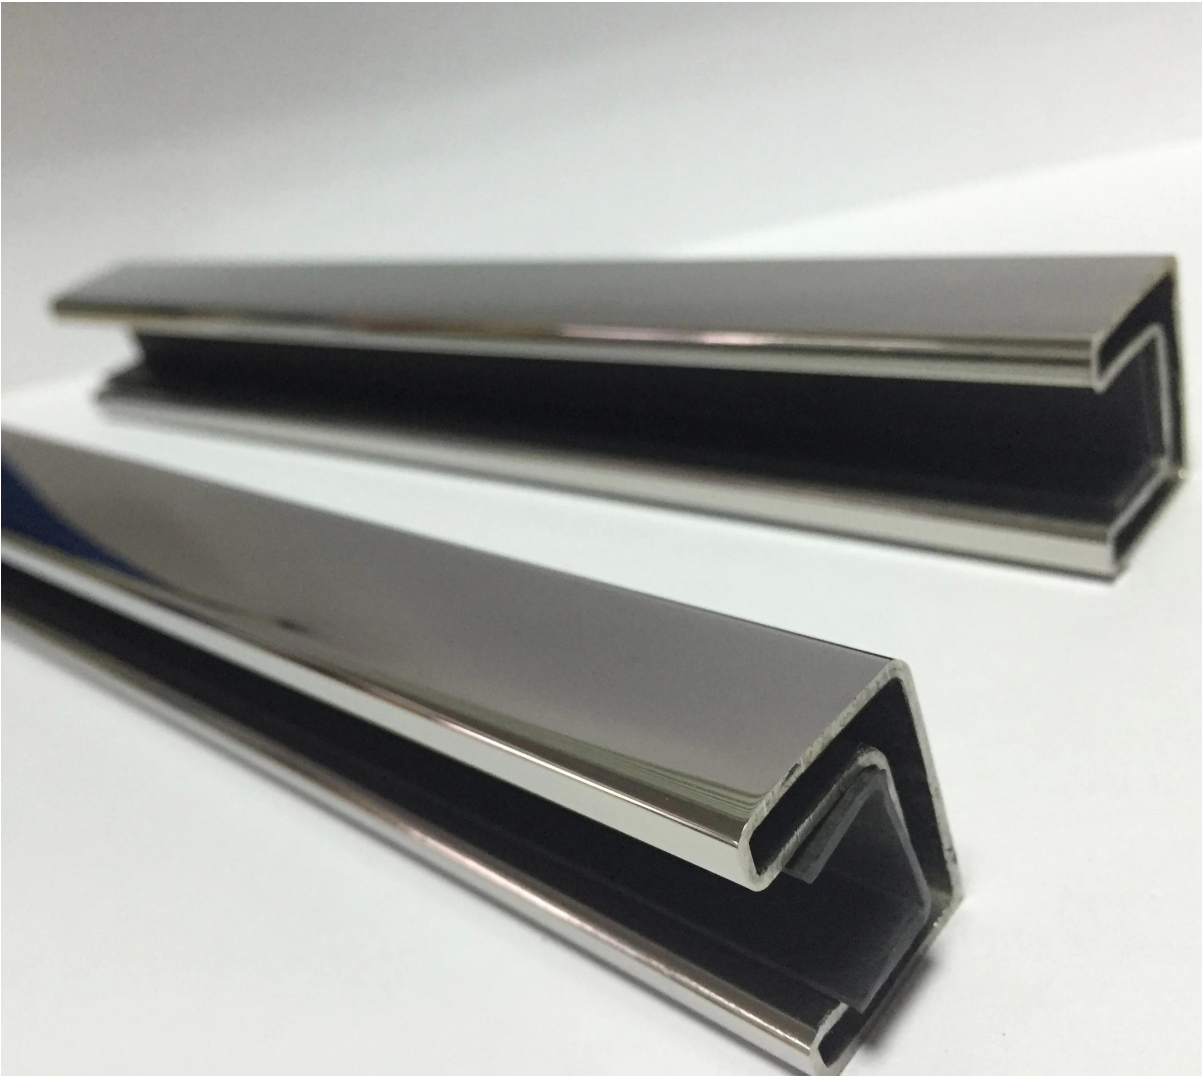

guida superiore in acciaio inox per ringhiera cristallo 12mm

guida superiore rotonda

materiale: acciaio inox 316 / 316L

Finitura: specchio o satinato

Dimensione: Dia 25,4 millimetri, scanalatura 14 * 14mm, 5,8 metro per lunghezza

raccordi: rotondo 180 connettore gradi, 90 gradi connettore,
muro al connettore ferroviario, tappo di chiusura

Round slot handrail series

ferroviario piano quadrato

materiale: acciaio inox 316 / 316L

Finitura: specchio o satinato

Dimensione: 25 * 20mm, scanalatura 14 * 14mm, 5,8 metro per lunghezza

Slot handrail&fittings

zipolo di vetro

Se avete qualsiasi interesse nei nostri prodotti, visitare il nostro sito o contattarmi per ulteriori dettagli.