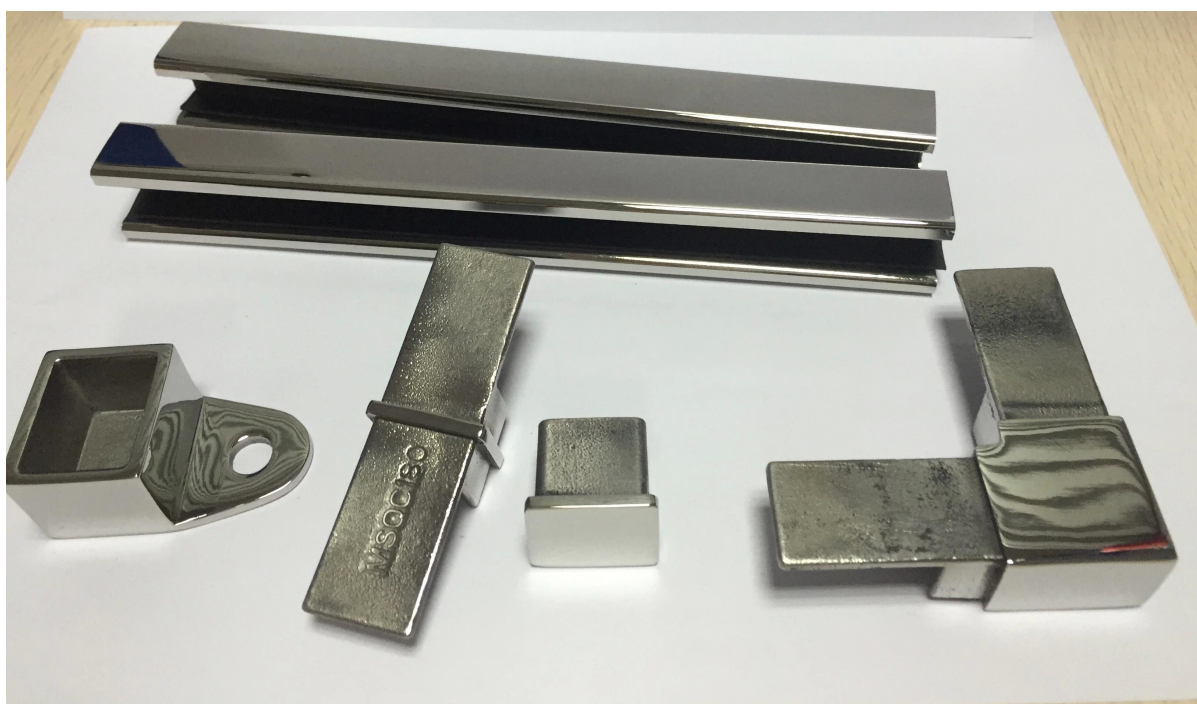

in acciaio inox top guida per frameless recinzione di vetro

Top ferroviario, slot di corrimano, ferroviario Minitop sono gli stessi.

Si prega di controllare sotto le foto:

Per qualsiasi informazione, chiamare o e-mail me.