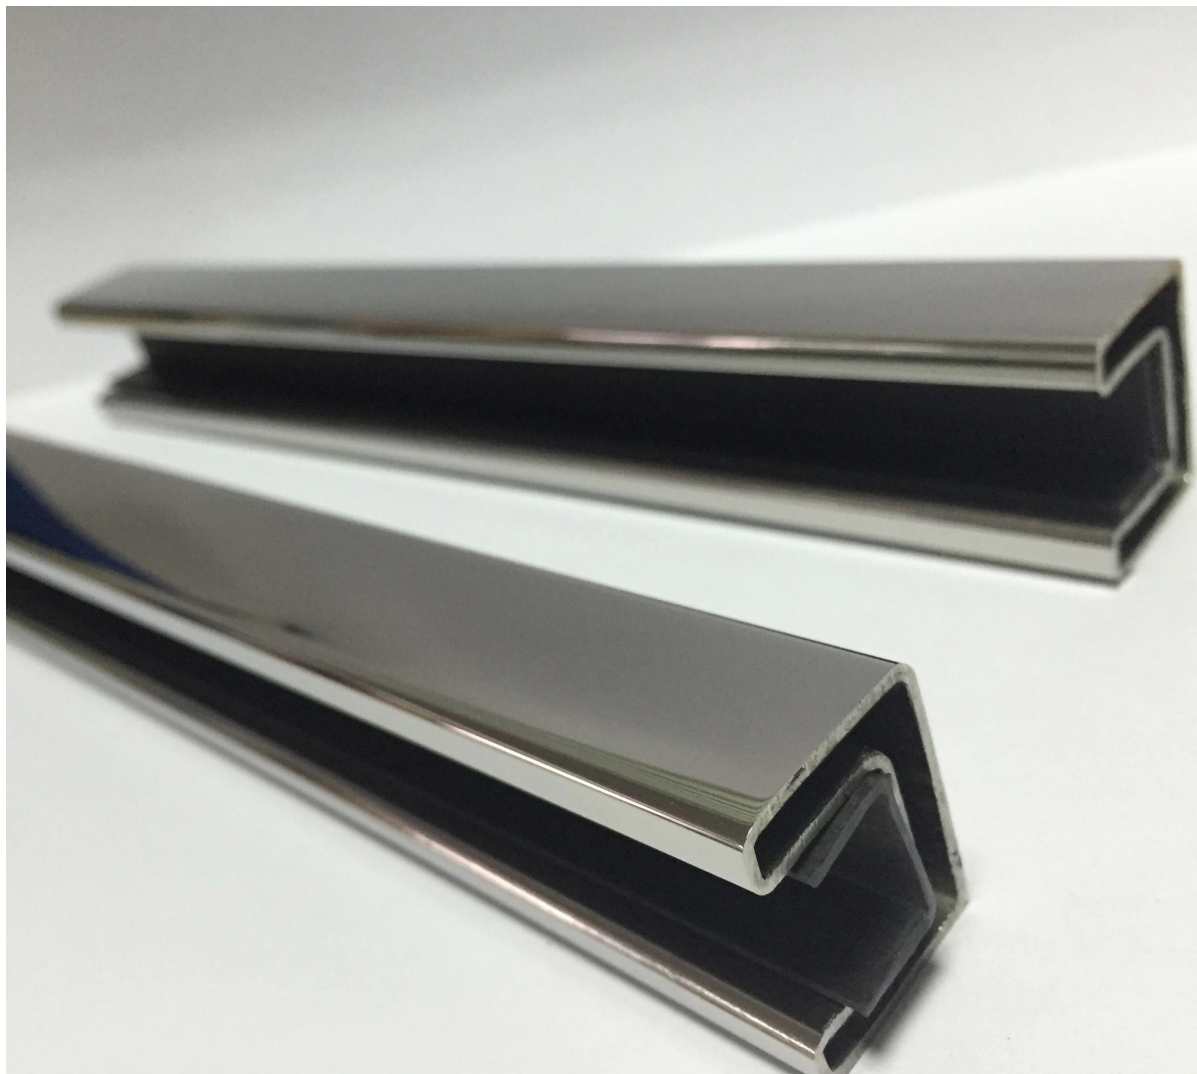

in acciaio inox top guida per frameless recinzione di vetro

Top ferroviario, slot di corrimano, ferroviario Minitop sono gli stessi.

Si prega di controllare sotto le foto:

Per qualsiasi informazione, chiamare o e-mail me.