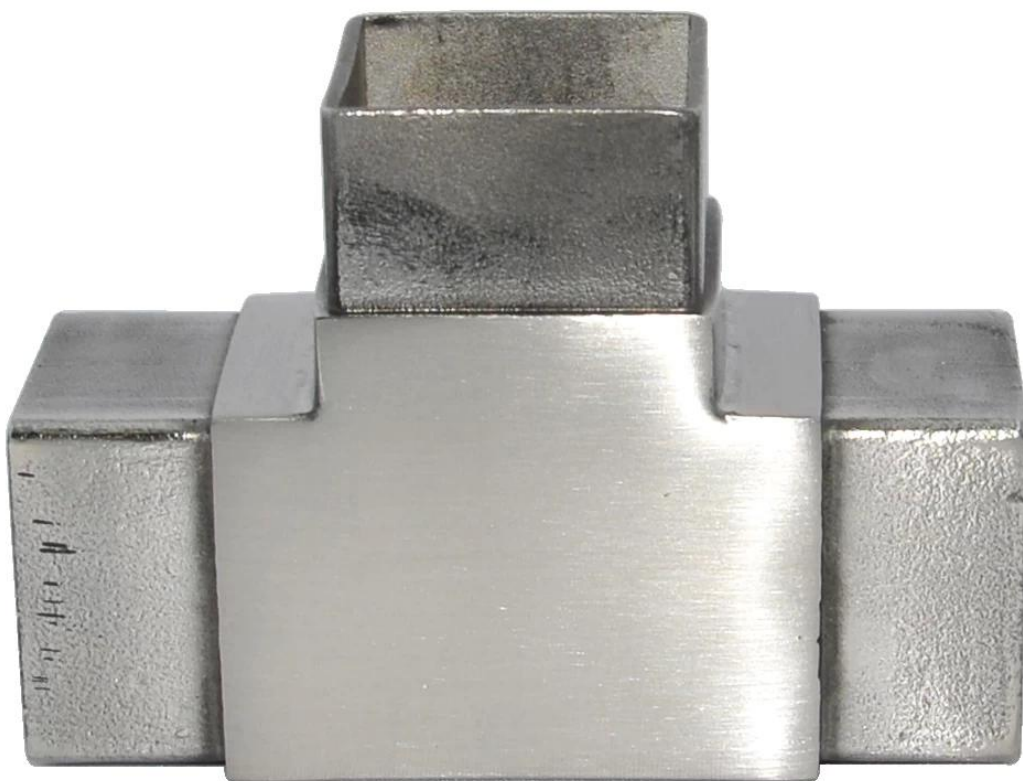

**raccordo tubo di acciaio inox**

**materiale: STA acciaio inless 304/316**

**finitura: satinato o lucidato a specchio**

**per piazza tubo size: 40 \* 40mm o 50 \* 50mm**

**OEM servizio inutilmentecapace**

**inutilmente campionein grado ordine di befor**

**S401**

**S402**

**S403**

**Forniamo anche tubo tondo connettore**

**KEBIL** 科比奥™

**ISO**  
9001:2008  
REGISTERED

**Factory Audit**