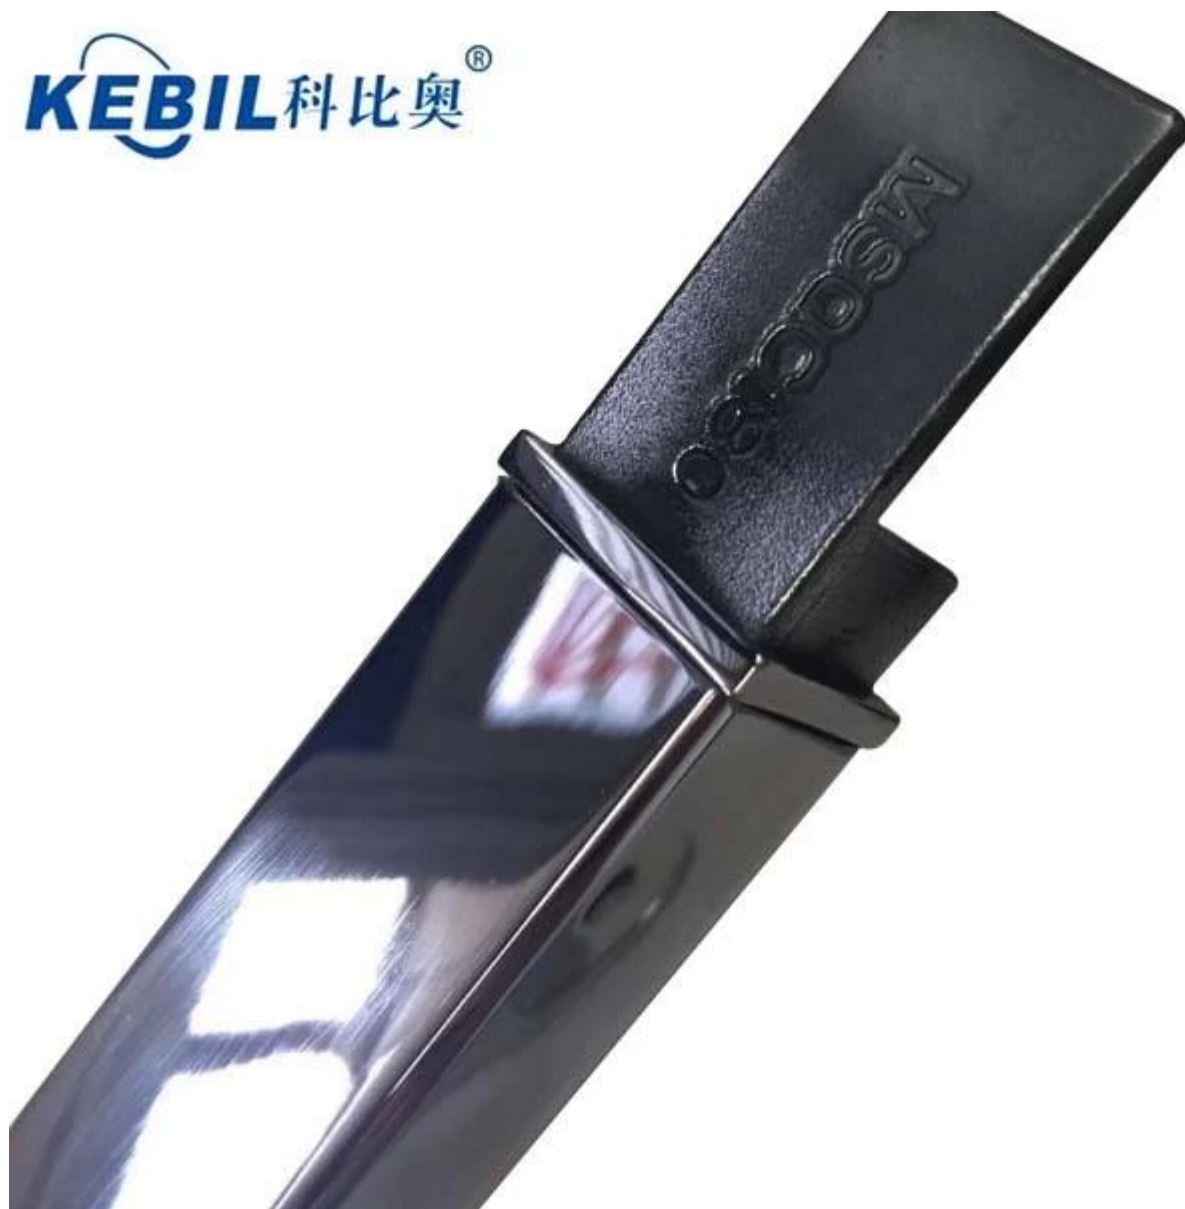

tubo di acciaio inox con slot per cristallo 12mm, usato per [ringhiera in vetro senza cornice](#) sistemi.

[tubazione quadrata in acciaio inox](#) con slot per:

Materiale	Acciaio inossidabile 316L
finire	spazzolato o lucidato
dimensione	20x25mm, 1,2 mm di spessore
lunghezza	5.8m per lunghezza
le dimensioni dello spazio	14 * 14mm, per il vetro 10-12mm
raccordi incluso	canali di plastica, connettori e tappi

Foto per tubi quadrato con fessura

180 Connettore gradi per tubi di slot piazza

KEBIL 科比奥®

Connettore 90 gradi

muro di connettore per guide

tappo di chiusura

connettori regolabili.

KEBIL 科比奥®

in acciaio inox di slot tubi può essere utilizzato su balcone, gira sopra ringhiere.

pannelli di vetro sono fissati per [staffe distanziatori di vetro](#) .

acciaio tubi di slot inox per frameless ringhiera del balcone, vetro supportato da [rubinetti di vetro](#)