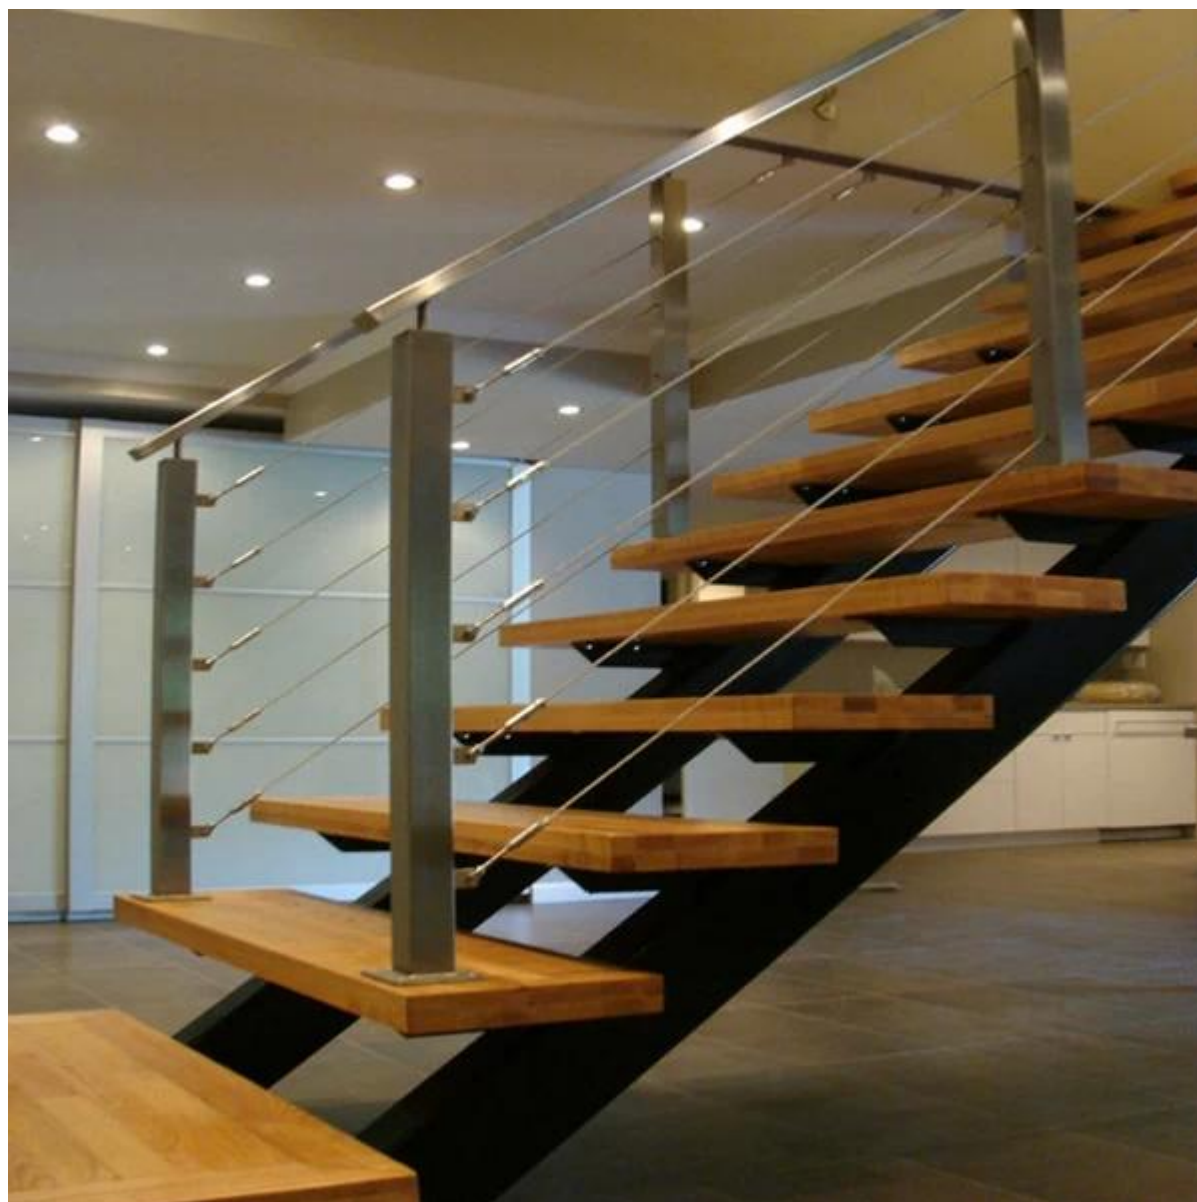

Ci sono vari design per la vostra decorazione scala.

Acciaio 1.stainless sistema di ringhiere cavo

Sistema di stallo 2.glass

3.glass sistema di corrimano

4.Stainless posta corrimano in acciaio con barra trasversale

5.decking montaggio e montaggio laterale disponibile

6.All SS304 e SS316 per dell'interno & uso esterno

Spessore 7.glass: 8-12mm

Corda 8.wire: dia3-10mm

Facciamo servizio su misura in base alla dimensione della vostra scala.

Vi forniremo con la guida di installazione e disegno dettagliato.

Sistema baustade cavo 1

[cina cavo di acciaio inox ringhiera adatta per scale, fune tenditore fili per sistema di ringhiere cavo 3-5mm](#)

Sistema di stallo 2.glass

[vetro in acciaio inox staffa situazione di stallo per la progettazione di balcone, sistema di balaustra porcellana acciaio inox con vetro stallo](#)

[situazione di stallo in vetro senza telaio in acciaio inox per balcone, balcone design in acciaio inox vetro esterna standoff](#)