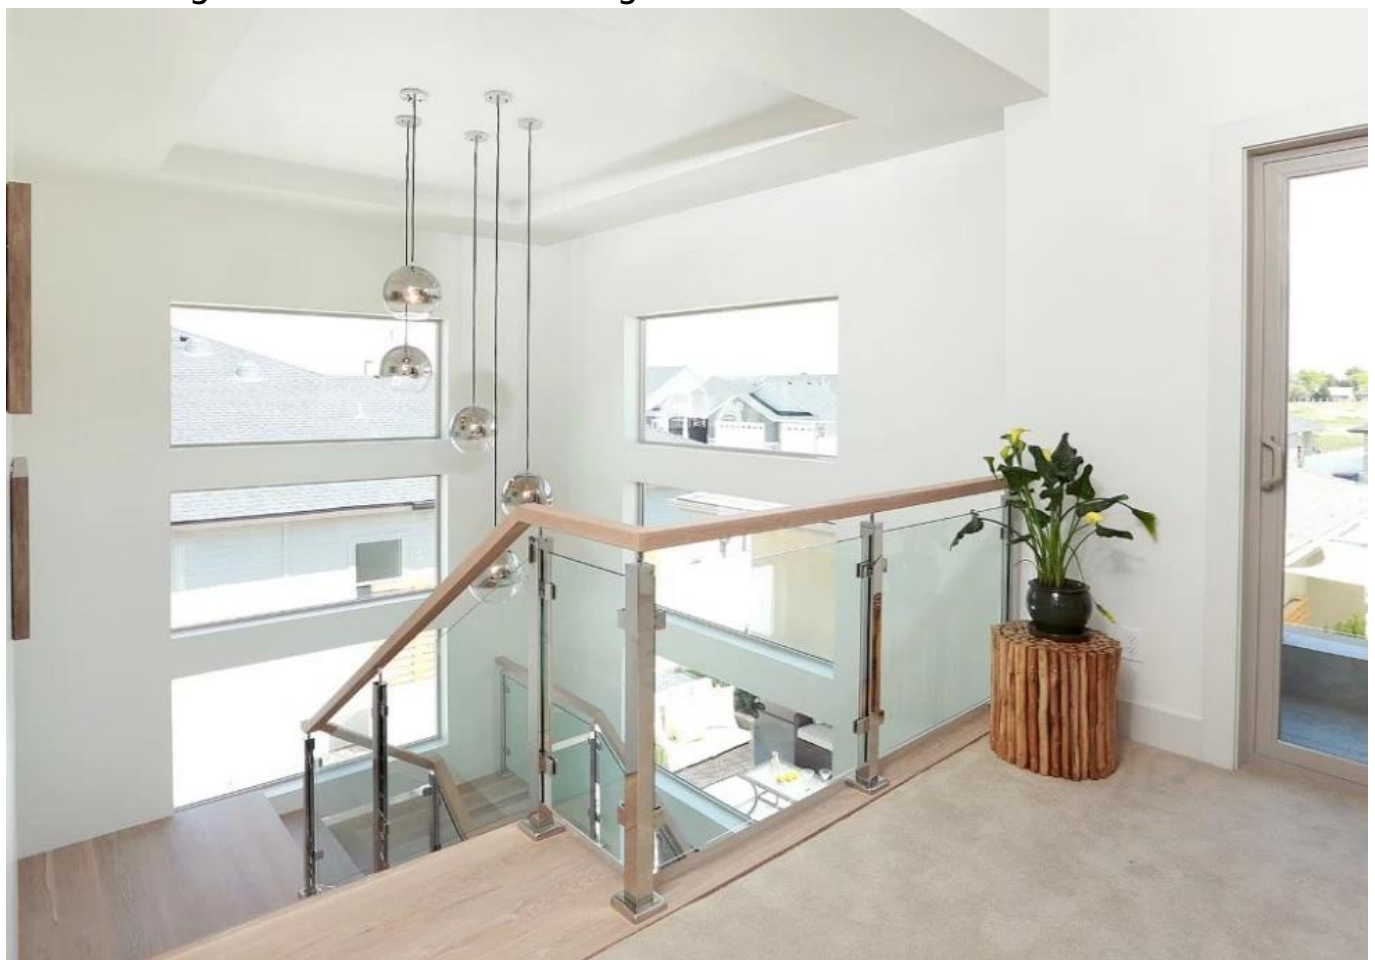

scala ringhiera in vetro ringhiere in acciaio inox design moderno per la decorazione domestica.

Specifiche per ringhiera in vetro scala ringhiere in acciaio inox-

- Materiale: SS 304/316
- Finitura: raso / specchio
- ringhiera quadrata in acciaio inox dimensioni 40 * 40/50 * 50
- Altezza del montante 900mm
- con morsetti di vetro
- lo spessore del vetro può essere di 8-12 mm

Foto di ringhiera in vetro scala ringhiere in acciaio inox-