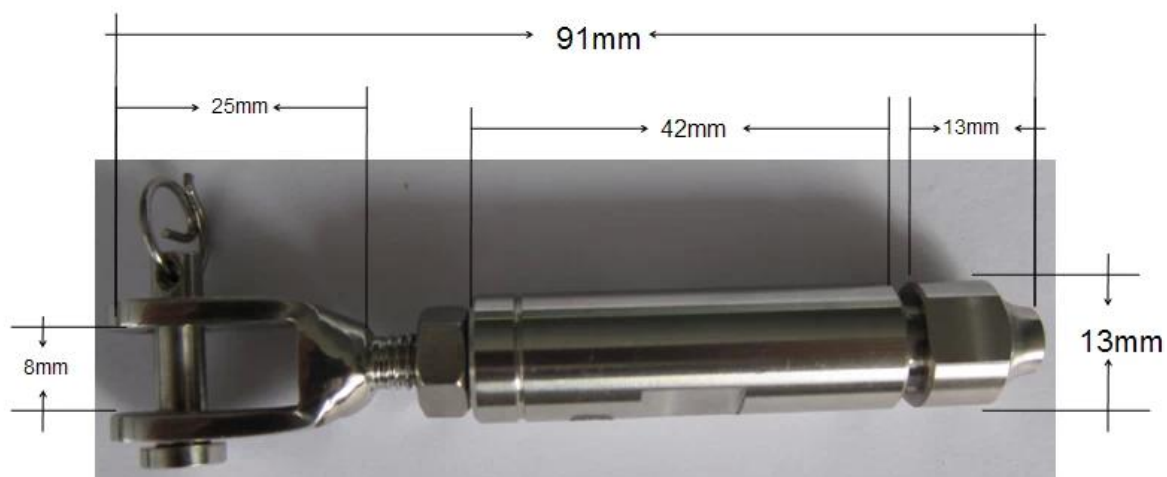

filo di corda scala ringhiera in acciaio inox 316

ringhiera corda è in gran parte utilizzato per la scala, balcone, terrazze etc.

Ecco le immagini dei nostri prodotti ringhiera corda.

Ringhiera di corda in USA: