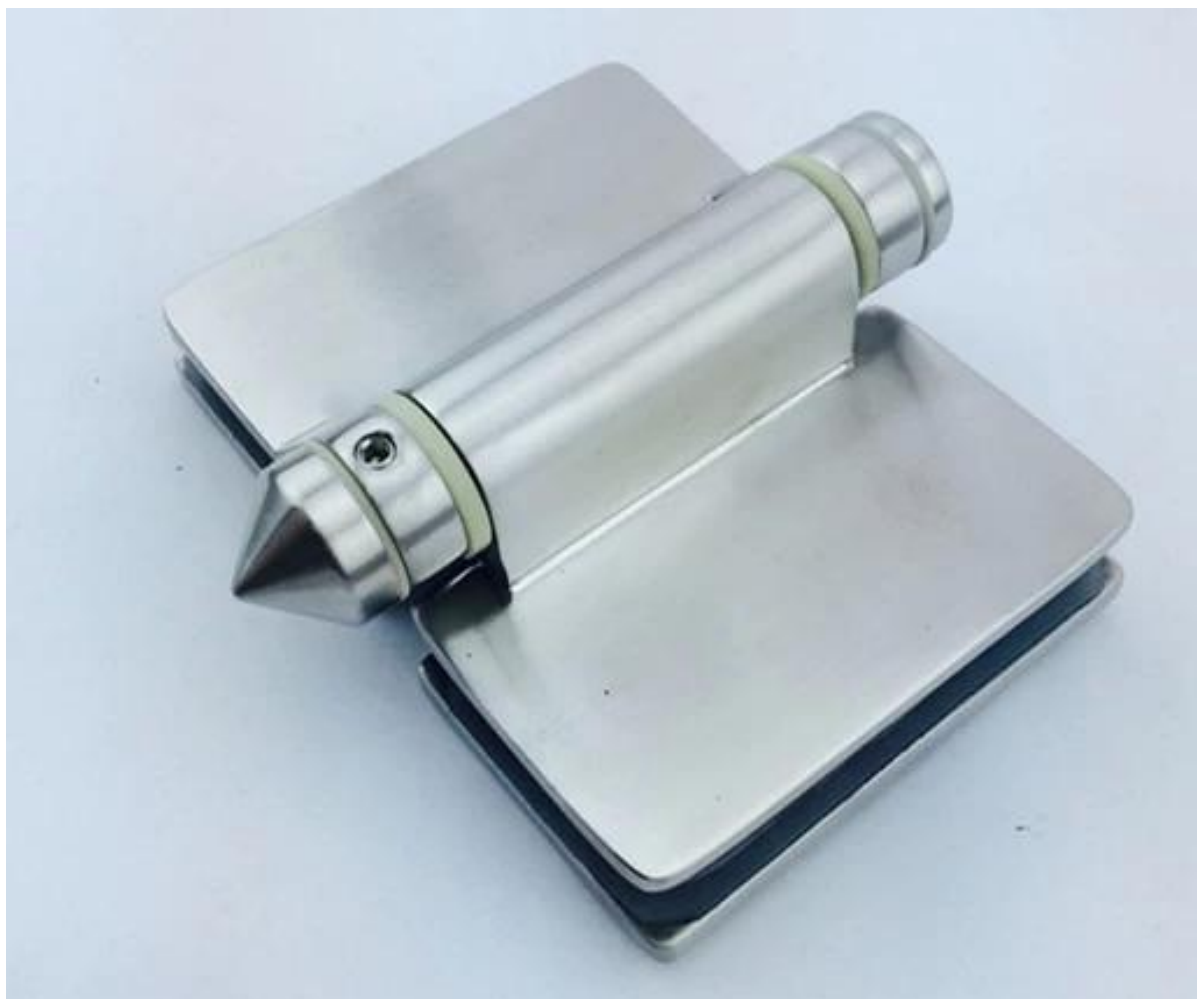

Offriamo tutta una serie di materiali piscina recinzione, compreso rubinetto di vetro, pannelli in vetro temperato, molla cerniere e serrature cancello.

Tutto l'hardware ad essere di alta qualità in acciaio inox 316 e duplex 2205.

Di seguito sono riportati ulteriori dettagli per i materiali piscina recinzione.

[rubinetto di vetro frameless per il nuoto 10-12mm piscina schermo](#)

## SBM

**Mirror**

**Satin**

[vetro cerniera cancello della piscina, porta cerniera di vetro, auto vicino cerniera](#)

latch porcellana vetro acciaio inox per piscina schermo

Cristallo 12mm per piscina recinzione, pannello in vetro temperato per balaustra di vetro

[in acciaio inox due latch lato, il vetro per arrotondare fermo pilastro, fermo per ringhiera in vetro](#)