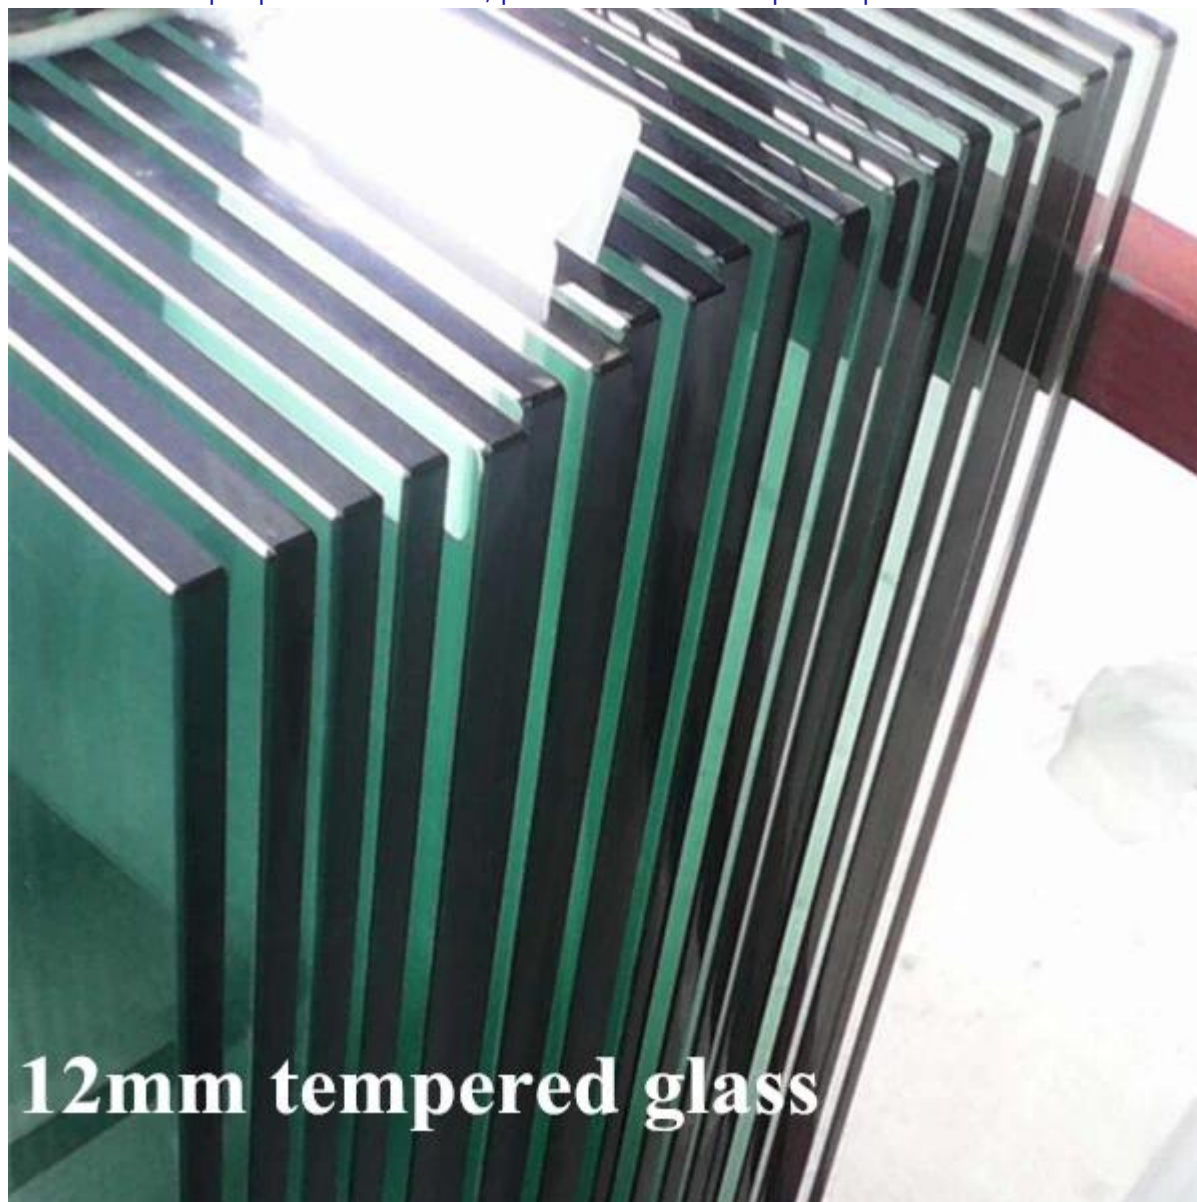

Di seguito sono riportati ulteriori dettagli per i materiali piscina recinzione.

[rubinetto di vetro frameless per il nuoto 10-12mm piscina schermo](#)

## SBM

**Mirror**

**Satin**

[vetro cerniera cancello della piscina, porta cerniera di vetro, auto vicino cerniera](#)

latch porcellana vetro acciaio inox per piscina schermo

Cristallo 12mm per piscina recinzione, pannello in vetro temperato per balaustra di vetro