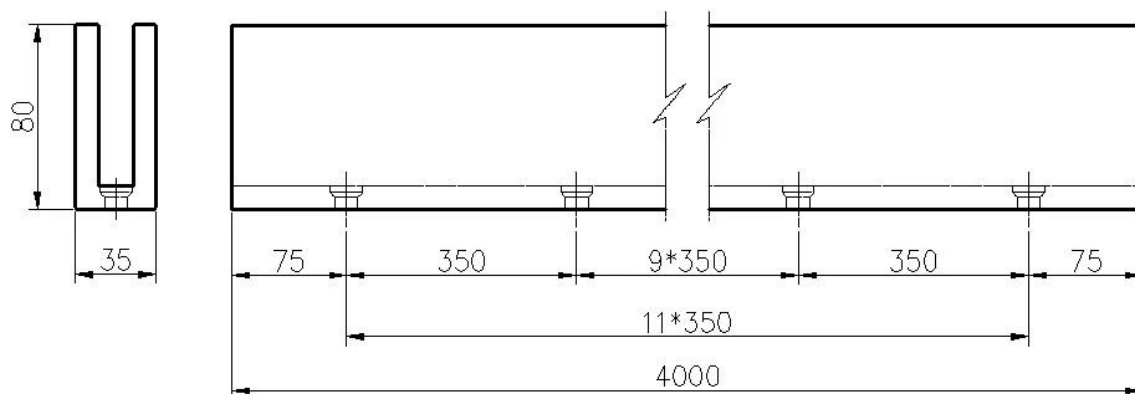

Superficie montata senza telaio tipo chiaro vista alluminio U canale di vetro ringhiera prezzi economici.

## 1. Caratteristiche del sistema di inferriate di vetro del canale di alluminio di U.

- Sistema di ringhiere in vetro senza telaio, viste chiare
- Canale in alluminio a U per montaggio superficiale, finitura anodizzata
- Canale U di 4 metri per lunghezza
- Forniamo viti di montaggio e inserti in gomma per canale in alluminio U.
- Canale U in alluminio di piccole dimensioni per vetri da 8-12 mm; Canale U in alluminio di dimensioni maggiori per vetri da 15mm e 17,52mm

## 2. Foto del canale U in alluminio

3. Foto di installazione del sistema di ringhiere in vetro a canale in alluminio U -