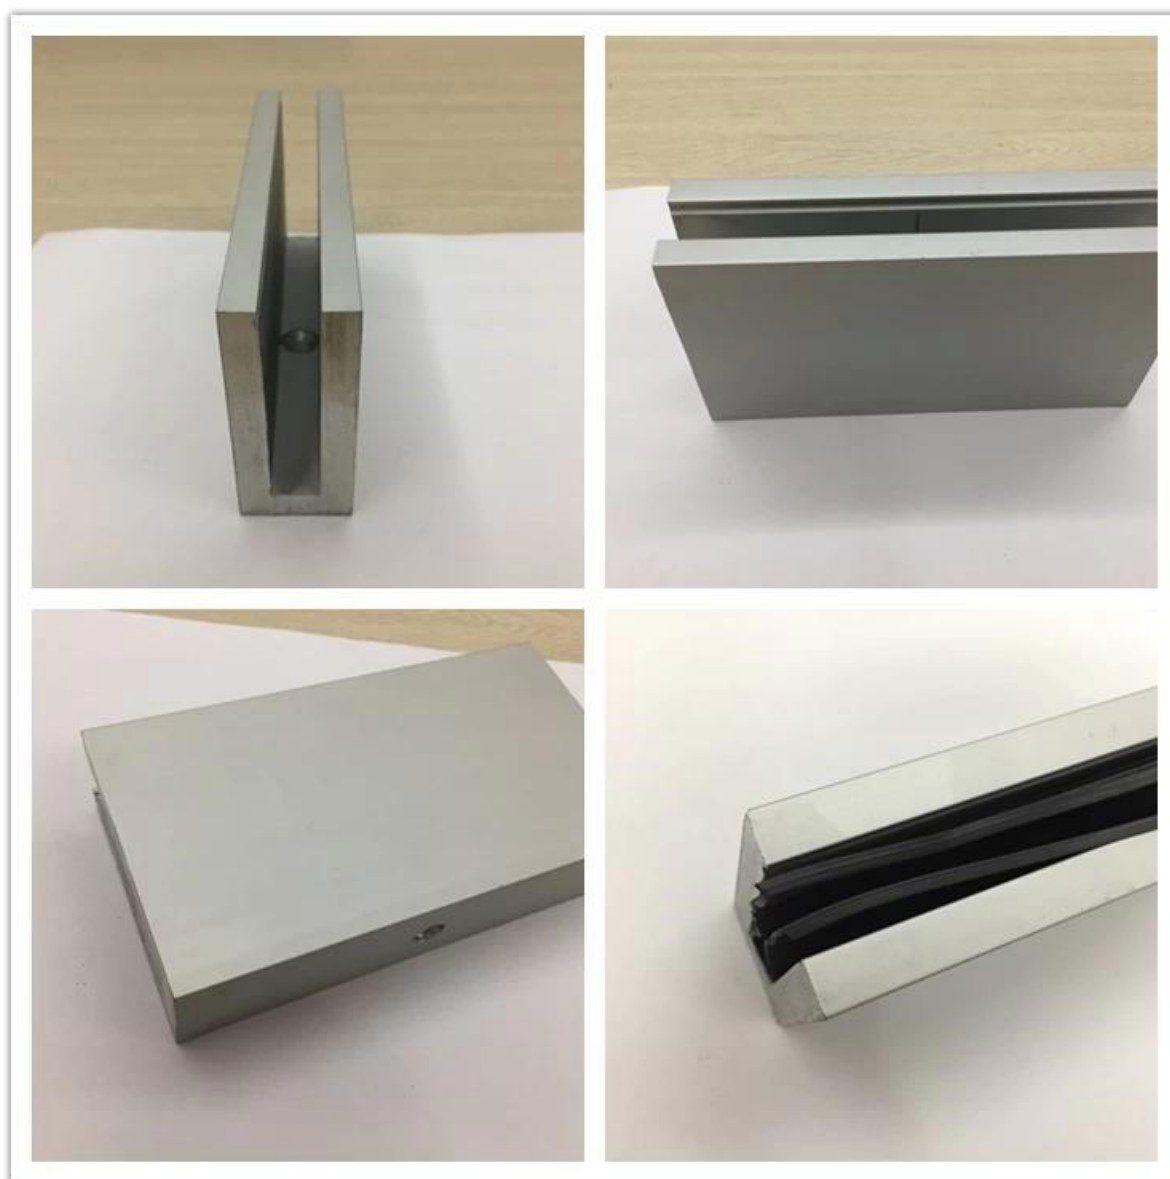

Superficie montata senza telaio tipo chiaro vista alluminio U canale di vetro ringhiera prezzi economici.

1. Caratteristiche del sistema di inferriate di vetro del canale di alluminio di U.

- Sistema di ringhiere in vetro senza telaio, viste chiare
- Canale in alluminio a U per montaggio superficiale, finitura anodizzata
- Canale U di 4 metri per lunghezza
- Forniamo viti di montaggio e inserti in gomma per canale in alluminio U.
- Canale U in alluminio di piccole dimensioni per vetri da 8-12 mm; Canale U in alluminio di dimensioni maggiori per vetri da 15mm e 17,52mm

2. Foto del canale U in alluminio