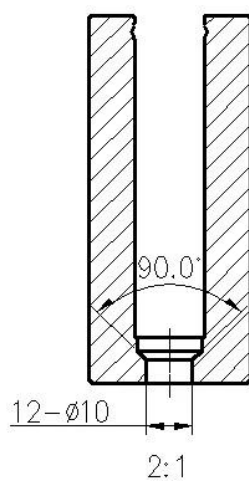

Superficie montata senza telaio tipo chiaro vista alluminio U canale di vetro ringhiera prezzi economici.

## 1. Caratteristiche del sistema di inferriate di vetro del canale di alluminio di U.

- Sistema di ringhiere in vetro senza telaio, viste chiare
- Canale in alluminio a U per montaggio superficiale, finitura anodizzata
- Canale U di 4 metri per lunghezza
- Forniamo viti di montaggio e inserti in gomma per canale in alluminio U.
- Canale U in alluminio di piccole dimensioni per vetri da 8-12 mm; Canale U in alluminio di dimensioni maggiori per vetri da 15mm e 17,52mm

## 2. Foto del canale U in alluminio

3. Foto di installazione del sistema di ringhiere in vetro a canale in alluminio U -