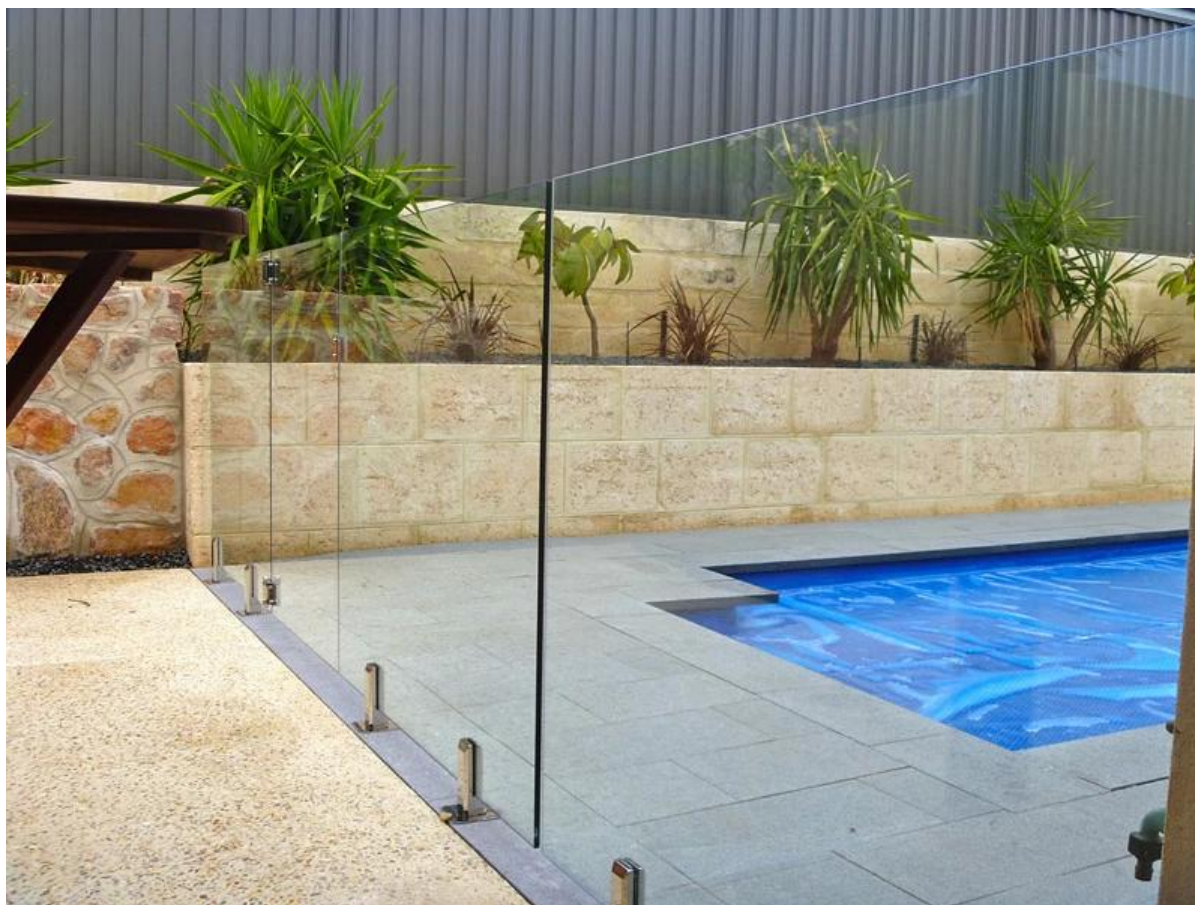

piscina recinzione di vetro frameless rubinetti ringhiera ss

1. Description,

La nostra recinzione di vetro completamente frameless unisce il lusso, l'eleganza e la sicurezza attraverso il suo design modulare. Il nostro prodotto completamente senza telaio è di 10/12 / 13,52 millimetri vetro di sicurezza temperato che è temperato per soddisfare tutte Australian & amp; Canada & amp; gli standard americani per dare la vostra fiducia famiglia intorno alla piscina o casa.

1. Materiale: Acciaio inox 316 / duplex 2205.
2. Finitura: satinato o lucidato a specchio.
3. Per lo spessore del vetro: 8-13.52mm.

1). Piatto rotondo rubinetto base fotografica singolo prodotto,

2). Base rotonda piastra di raccordo merci di massa foto,

3). Tondo piastra di base foto imballaggio rubinetto.

3. 4 tipi rubinetti

Foto del progetto per il vostro riferimento:

4. piscina parti metalliche di recinzione

Grazie per la vostra visita, qualsiasi interesse o necessità, si prega di contattare con me liberamente: