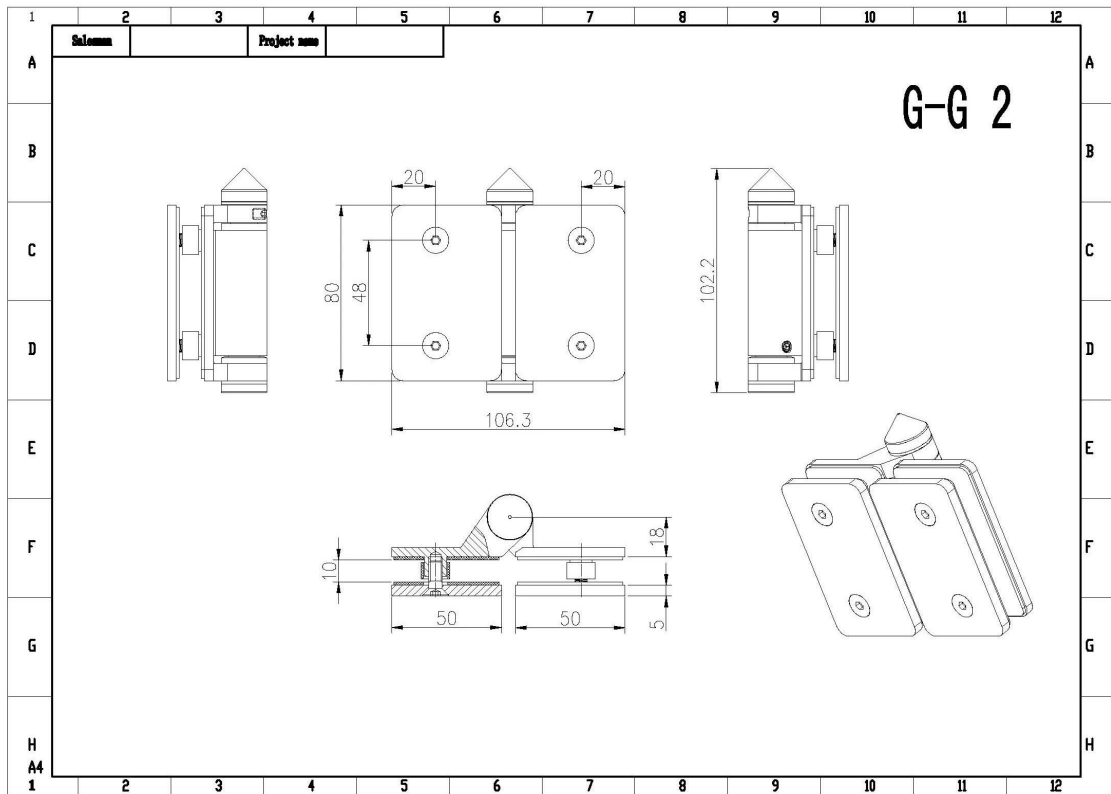

Tipo caricata piscina primavera porta di vetro
recinzione cerniera per porta di vetro 8-12mm

Shenzhen lancio ha tre modelli di [piscina cerniere
del cancello di vetro recinzione](#) come sotto .

[Vetro a cerniera di vetro](#) fotografia e disegno

G-G2

Vetro a parete cerniera fotografia e disegno

G-W 2

Vetro di posta rotonda fotografia e disegno

G-R2

G

foto Imballaggio per piscina cancello cerniera di vetro recinzione

piscina cancello vetro recinzione cerniera
installato su piscina recinzione cancello