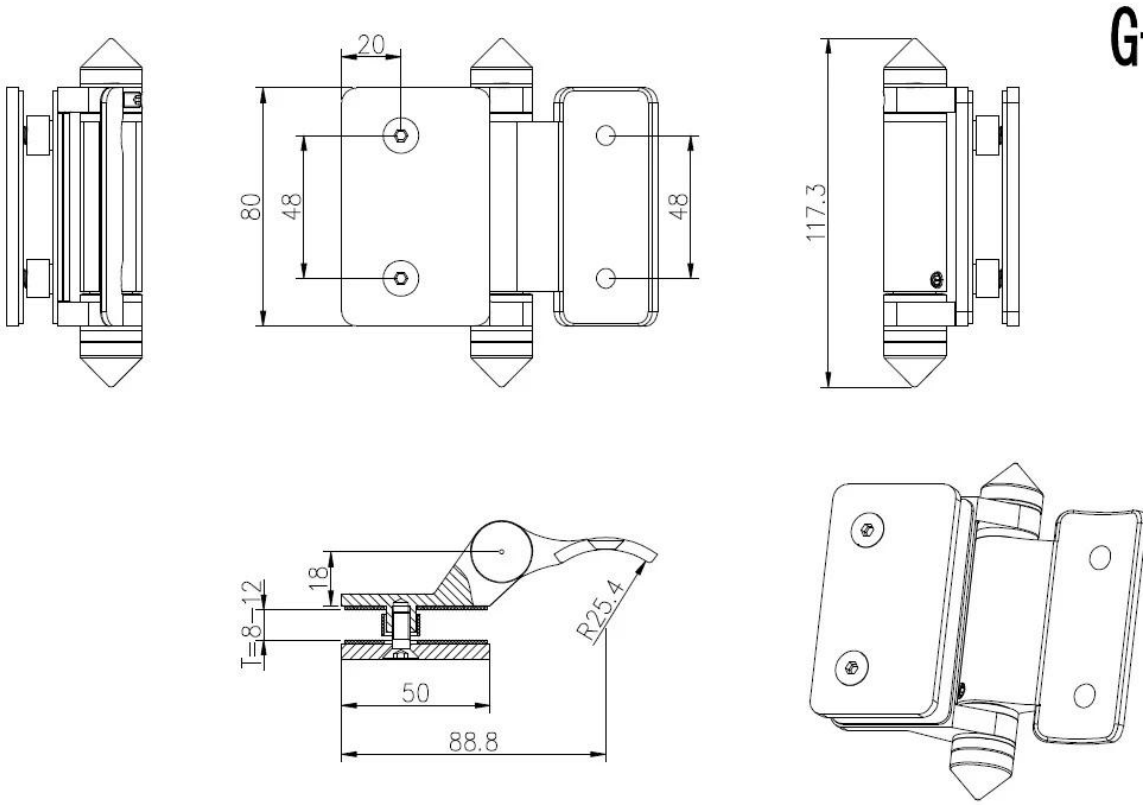

Tipo caricata piscina primavera porta di vetro
recinzione cerniera per porta di vetro 8-12mm

Shenzhen lancio ha tre modelli di [piscina cerniere
del cancello di vetro recinzione](#) come sotto .

[Vetro a cerniera di vetro](#) fotografia e disegno

G-G2

Vetro a parete cerniera fotografia e disegno

G-W 2

Vetro di posta rotonda fotografia e disegno

G-R2

G

foto Imballaggio per piscina cancello cerniera di vetro recinzione

piscina cancello vetro recinzione cerniera
installato su piscina recinzione cancello