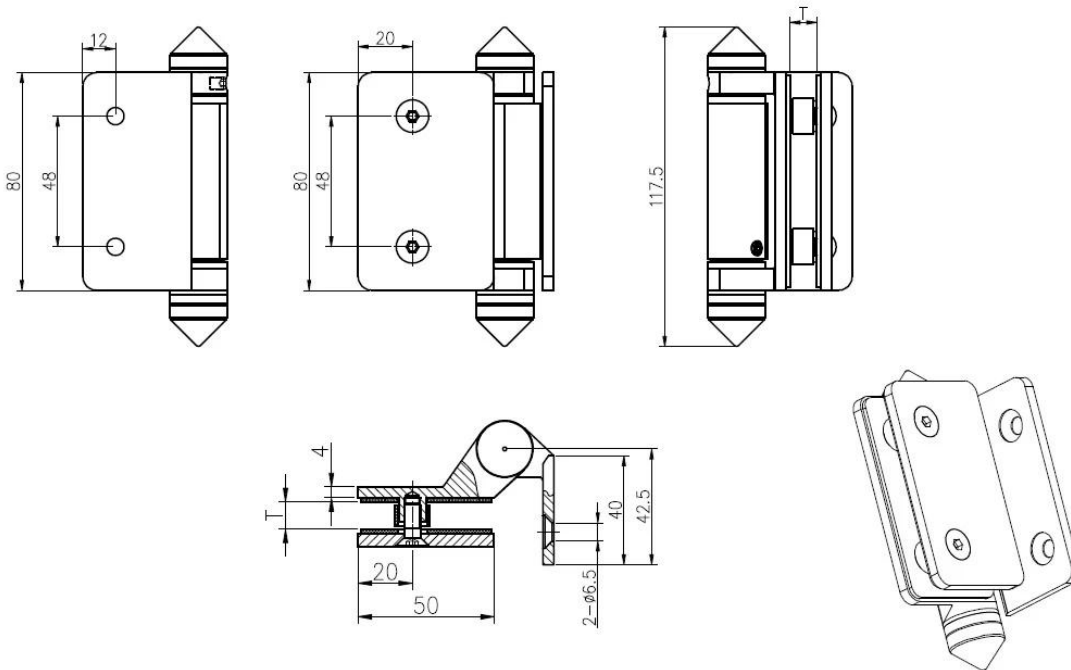

Tipo caricata piscina primavera porta di vetro
recinzione cerniera per porta di vetro 8-12mm

Shenzhen lancio ha tre modelli di [piscina cerniere
del cancello di vetro recinzione](#) come sotto .

[Vetro a cerniera di vetro](#) fotografia e disegno

G-G2

Vetro a parete cerniera fotografia e disegno

G-W 2

Vetro di posta rotonda fotografia e disegno

G-R2

G

foto Imballaggio per piscina cancello cerniera di vetro recinzione

piscina cancello vetro recinzione cerniera
installato su piscina recinzione cancello