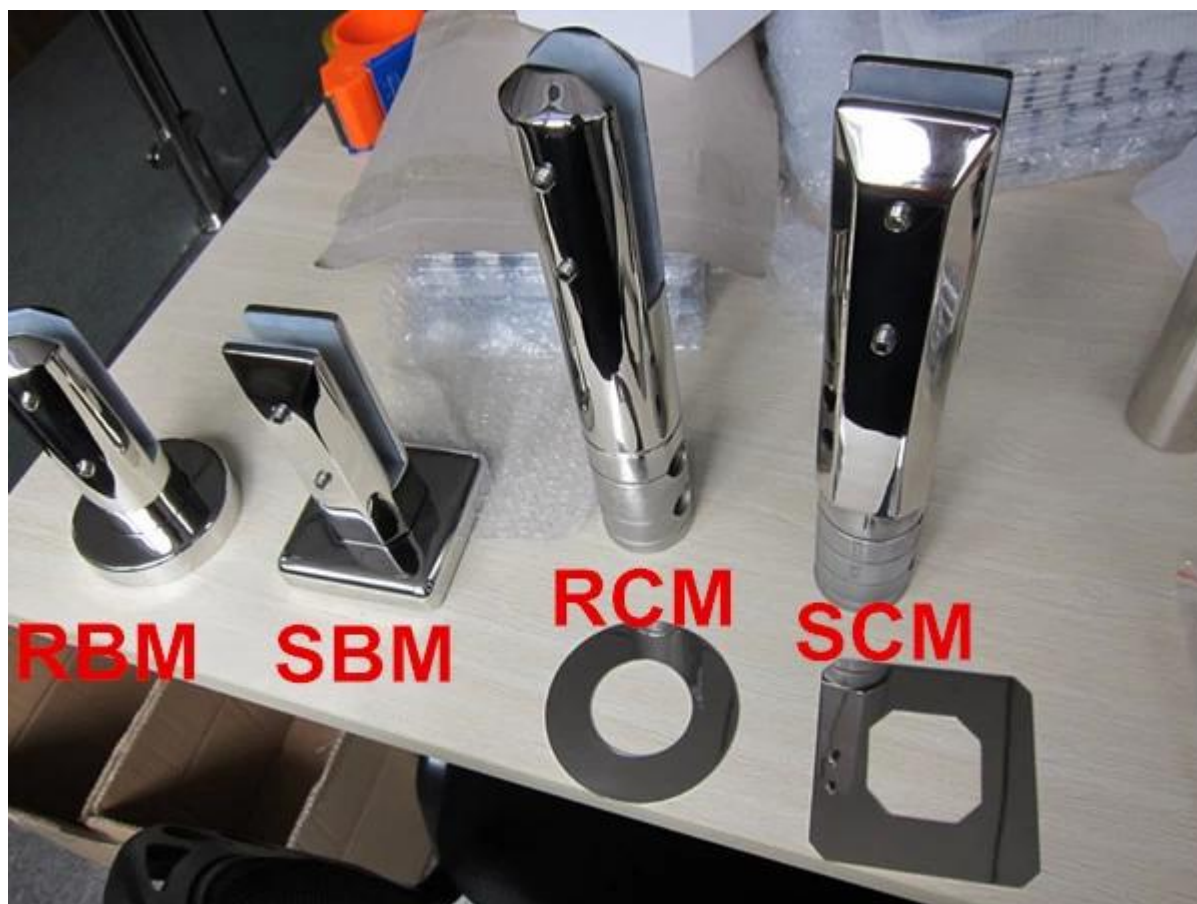

mini messaggi piscina recinzione di vetro staffa di montaggio inox
codolo carota

1. mini messaggi piscina recinzione di vetro staffa di montaggio inox
codolo carota specificazione,

1. Materiale: Acciaio inox 316 / duplex 2205.
2. Finitura: spazzolato o lucidato a specchio.
3. Per lo spessore del vetro: 10-13.52mm.
4. Modello n RCM: nucleo rotonda trapano rubinetto.

RCM

2. mini messaggi piscina recinzione di vetro staffa di montaggio inox codolo carota fotografie,

3. 4 tipi mini messaggi piscina recinzione di vetro staffa di montaggio a bicchiere inox fotografie,

mini montaggi del corrimano top 4. in acciaio inox,

Materiale: acciaio inossidabile 316L

Finire: Spazzolato o lucidato a specchio

Per lo spessore del vetro : 10spessore -13.52mm

Dimensione: forma quadrata, 25 * 20mm, scanalatura 14 * 14mm,

5,8 metro per lunghezza, o secondo il vostro taglio requisito in sezioni