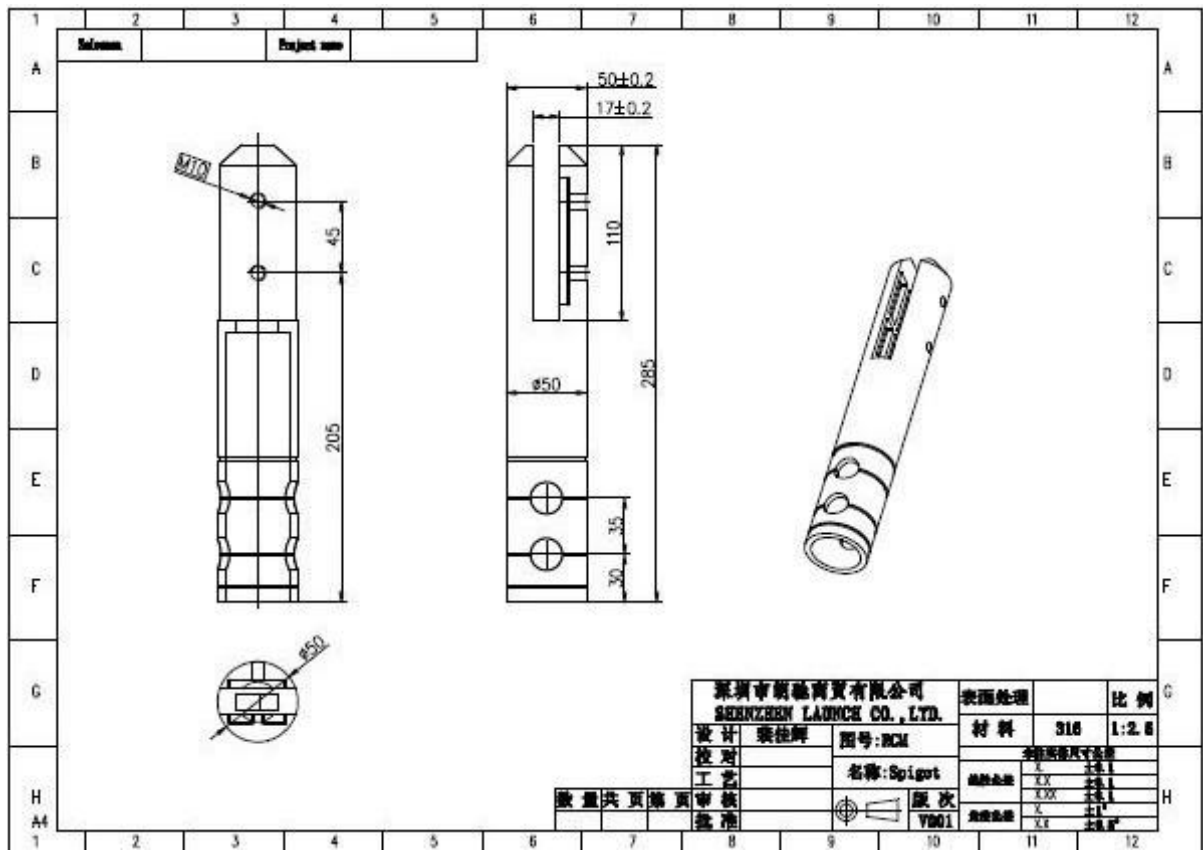

mini messaggi piscina recinzione di vetro staffa di montaggio inox
codolo carota

1. mini messaggi piscina recinzione di vetro staffa di montaggio inox
codolo carota specificazione,

1. Materiale: Acciaio inox 316 / duplex 2205.
2. Finitura: spazzolato o lucidato a specchio.
3. Per lo spessore del vetro: 10-13.52mm.
4. Modello n RCM: nucleo rotonda trapano rubinetto.

RCM

2. mini messaggi piscina recinzione di vetro staffa di montaggio inox codolo carota fotografie,

3. 4 tipi mini messaggi piscina recinzione di vetro staffa di montaggio a bicchiere inox fotografie,

mini montaggi del corrimano top 4. in acciaio inox,

Materiale: acciaio inossidabile 316L

Finire: Spazzolato o lucidato a specchio

Per lo spessore del vetro : 10spessore -13.52mm

Dimensione: forma quadrata, 25 * 20mm, scanalatura 14 * 14mm,

5,8 metro per lunghezza, o secondo il vostro taglio requisito in sezioni