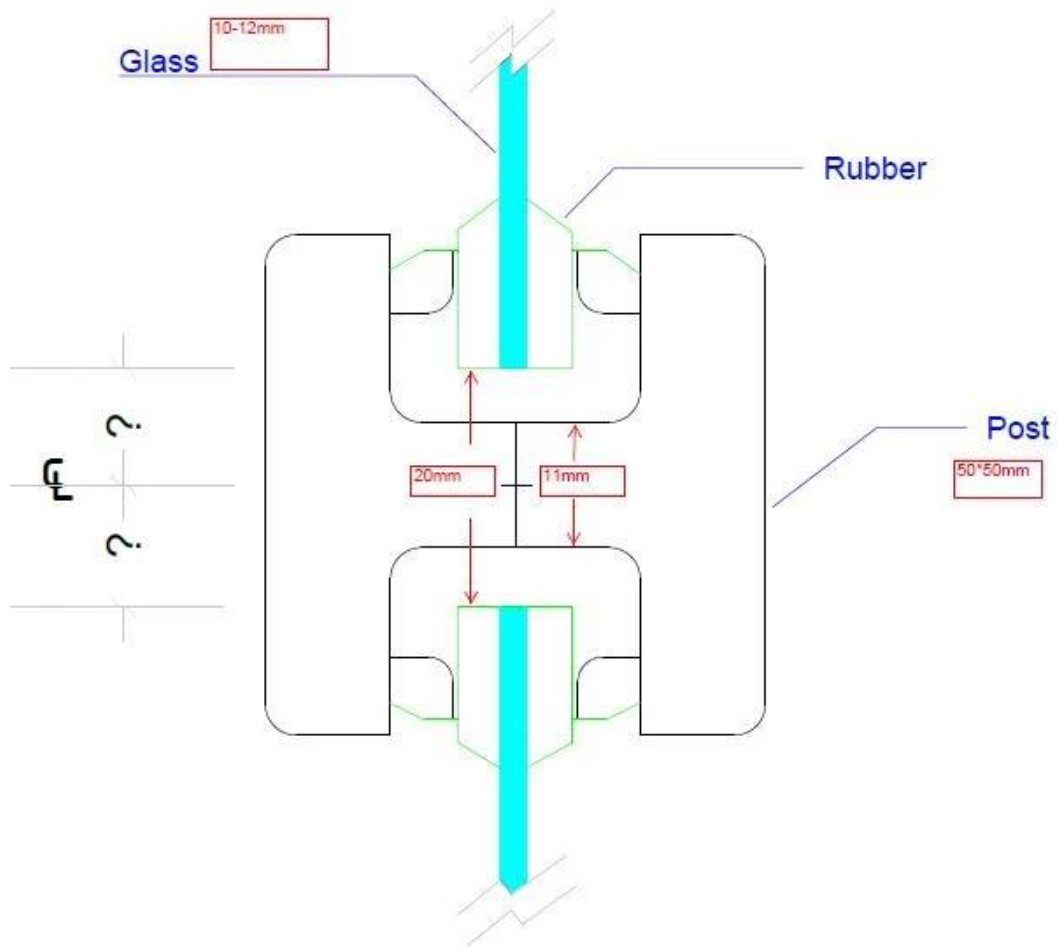

piscina recinzione, disegni terrazzo ringhiera, fatta in Cina ringhiera in alluminio  
messaggi balastra

1. Nuovo ordine rifinito per il vostro riferimento, le specifiche:

1. Materiale alluminio 6063 T5\_
2. RAL7024 polveri personalizzato rivestito finito
3. forma quadrata 50 x 50 x 3 mm posta, il design non-corrimano
4. in cristallo 12mm trasparente temperato

2. Alluminio balastra pubblicare foto

Diversi tipi POST & disegno sezione:

**Square 1 way**

**Square 2 way  
180 degree**

**Square 2 way  
135 degree**

**Square 2 way  
90 degree**

3. foto di vetro e pacchetto temperato