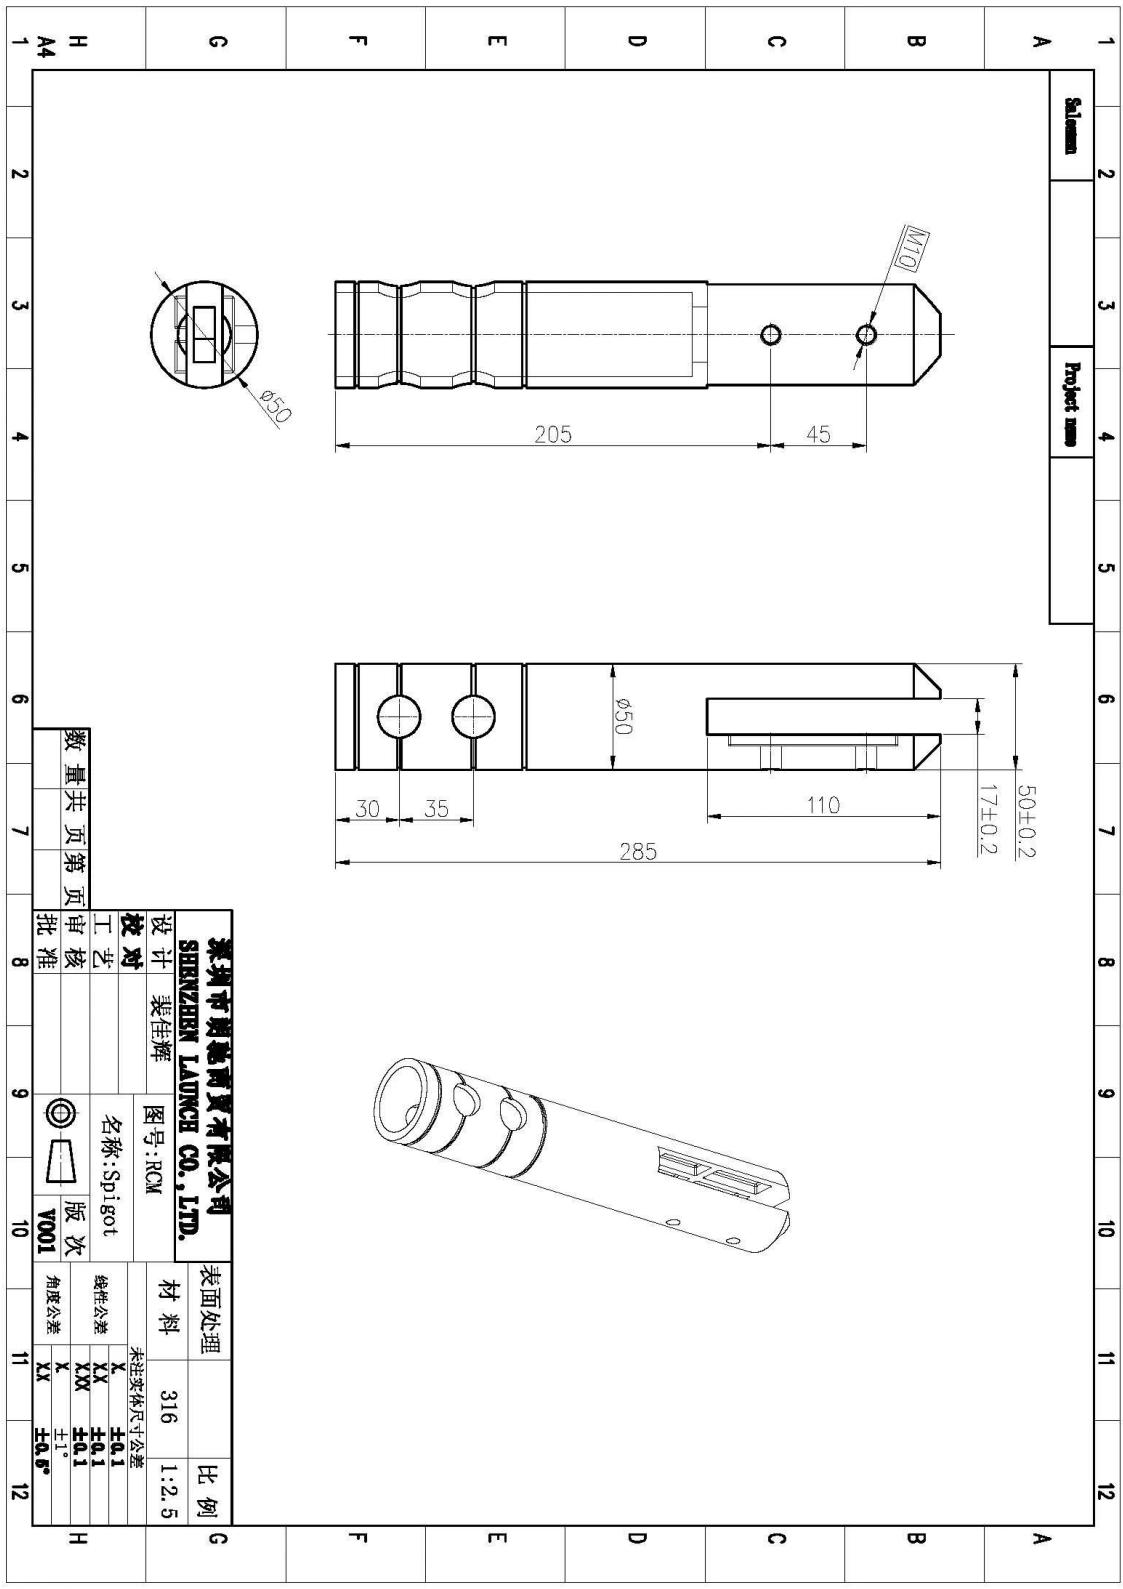

Disegno RCM