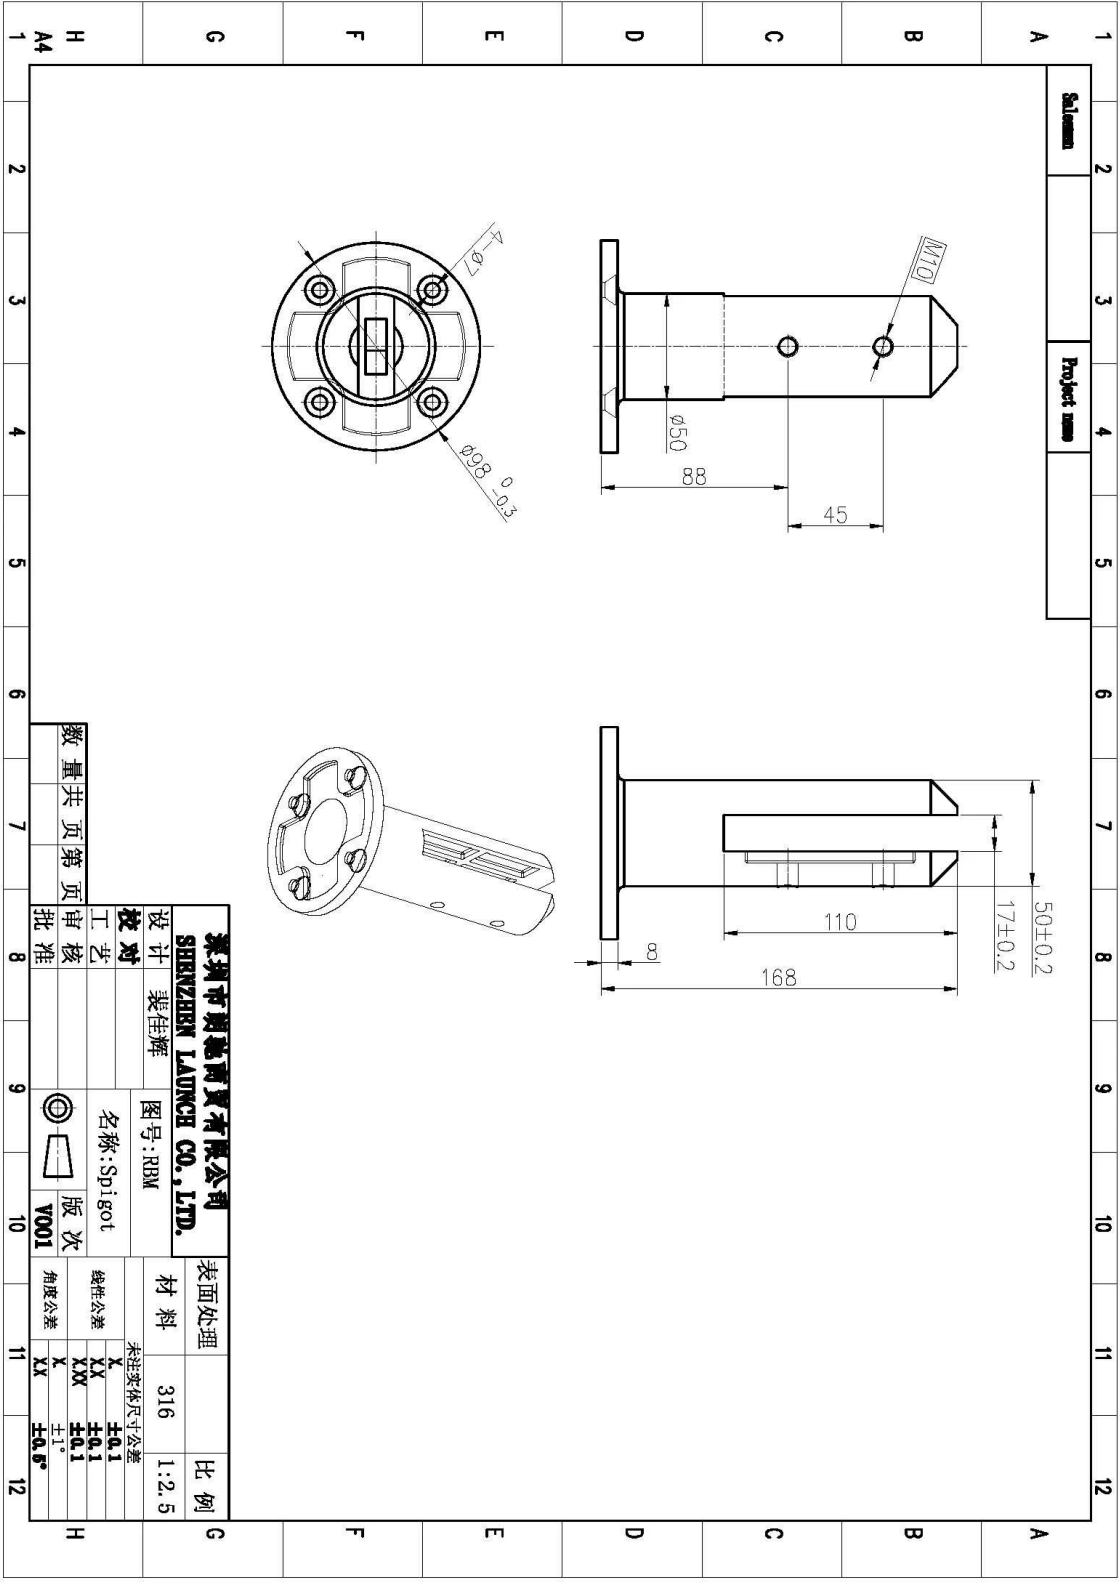

**KEBIL** 科比奥™

**ISO**  
9001:2008  
REGISTERED

**Factory Audit**

[www.launch-china.cn](http://www.launch-china.cn)

Disegno RBM

<b>深圳市朗驰商贸有限公司</b> <b>SHENZHEN LAUNCH CO., LTD.</b>		表面处理	材料	316	比例	1:2.5
设计	裴佳辉	图号: RBM	未注尺寸公差			
校对		名称: Spigot	线性公差	X	±0.1	
工艺		版本	XX	±0.1		
审核		版次	KM	±0.1		
批准		VO01	X	±1°		
			XX	±0.0°		