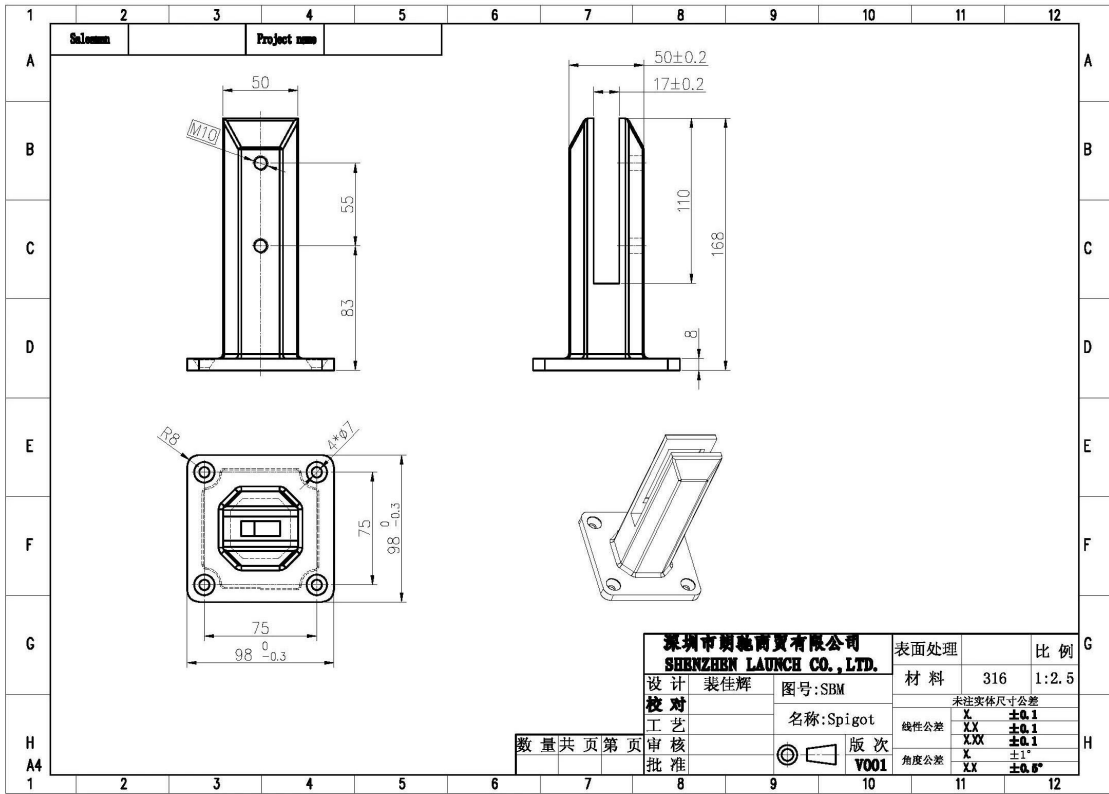

Tutti i modelli di rubinetti disponibili:

vetro zipolo SBM

**KEBIL** 科比奥™

ISO 9001:2008  
REGISTERED

Factory Audit

[www.launch-china.cn](http://www.launch-china.cn)

vetro disegno zipolo SBM:

vetro zipolo RBM

**KEBIL** 科比奥™

**ISO**  
9001:2008  
REGISTERED

**Factory Audit**

[www.launch-china.cn](http://www.launch-china.cn)

Disegno RBM

<b>深圳市朗驰商贸有限公司</b> <b>SHENZHEN LAUNCH CO., LTD.</b>		表面处理	材料	316	比例	1:2.5
设计	裴佳辉	图号: RBM	未注尺寸公差			
校对		名称: Spigot	线性公差	X	±0.1	
工艺		版本	XX	±0.1		
审核		版次	KM	±0.1		
批准		VO01	X	±1°		
			XX	±0.0°		