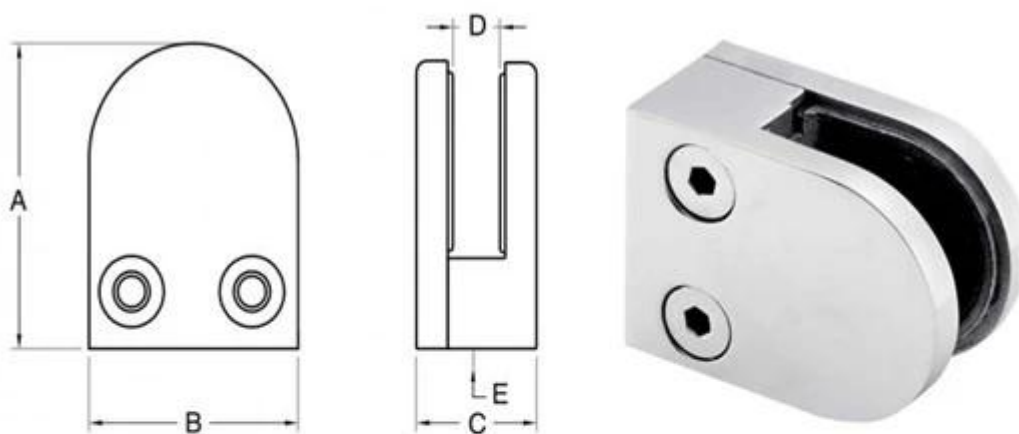

pannello in vetro ampiamente utilizzato morsetto morsetto D con la schiena piatta fissata al muro

Modello: G105

morsetto di vetro con la schiena piatta per la post quadrato o di fissaggio a parete

per soddisfare spessore 12mm vetro temperato

Tipo D clamp

acciaio inossidabile superficie in acciaio lucido o inox spazzolato

raso o finitura a specchio

Dimensione: 54 * 45 * 28 * 14mm

Peso: 236g

per la finitura satinata, si prega di controllare sotto la foto:

per la finitura a specchio, si prega di controllare sotto la foto:

per il disegno quotato, si prega di vedere sotto foto:

Item No.	A	B	C	D
G103	50	40	22	8
G104	50	40	26	12
G105	54	45	28	14
Suitable for 6-12mm glass				