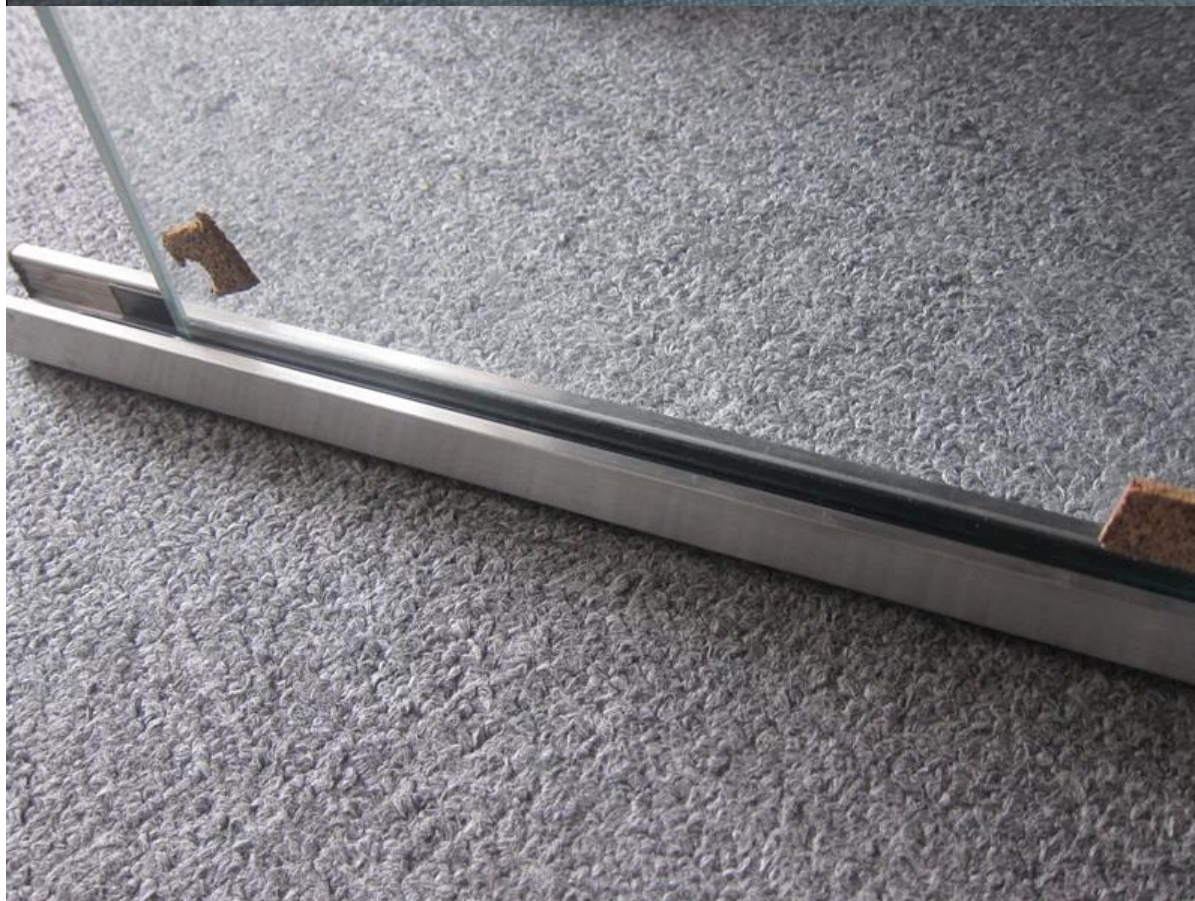

Andere hulpstukken voor het balkon en zwembad hek, zoals hieronder [china 12mm frameloze glazen balustrade spon leverancier](#), [roestvrij staal 12mm glas spigot voor zwembad hek](#)