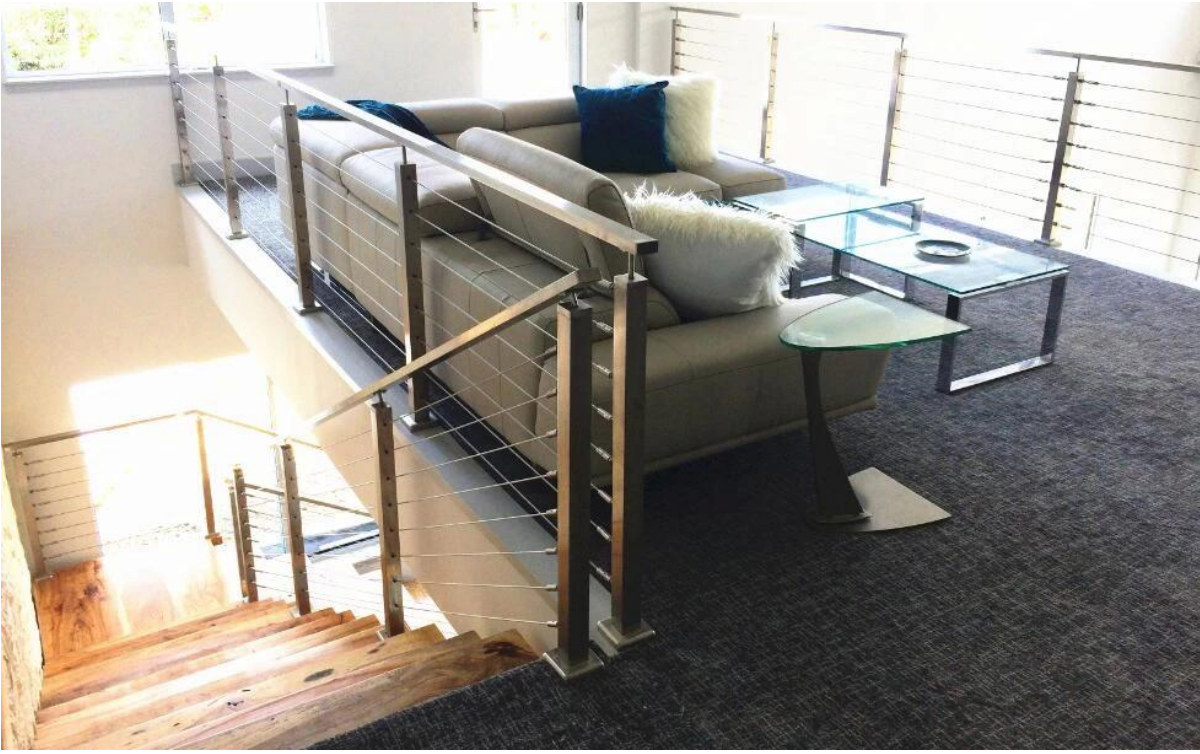

Het kan worden gebruikt voor indoor of outdoor balkon zwembad omheining, trap, dek.

Productinformatie

**KEBIL** 科比奥®

Project foto \s

Certificering

ISO  
9001:2008  
REGISTERED