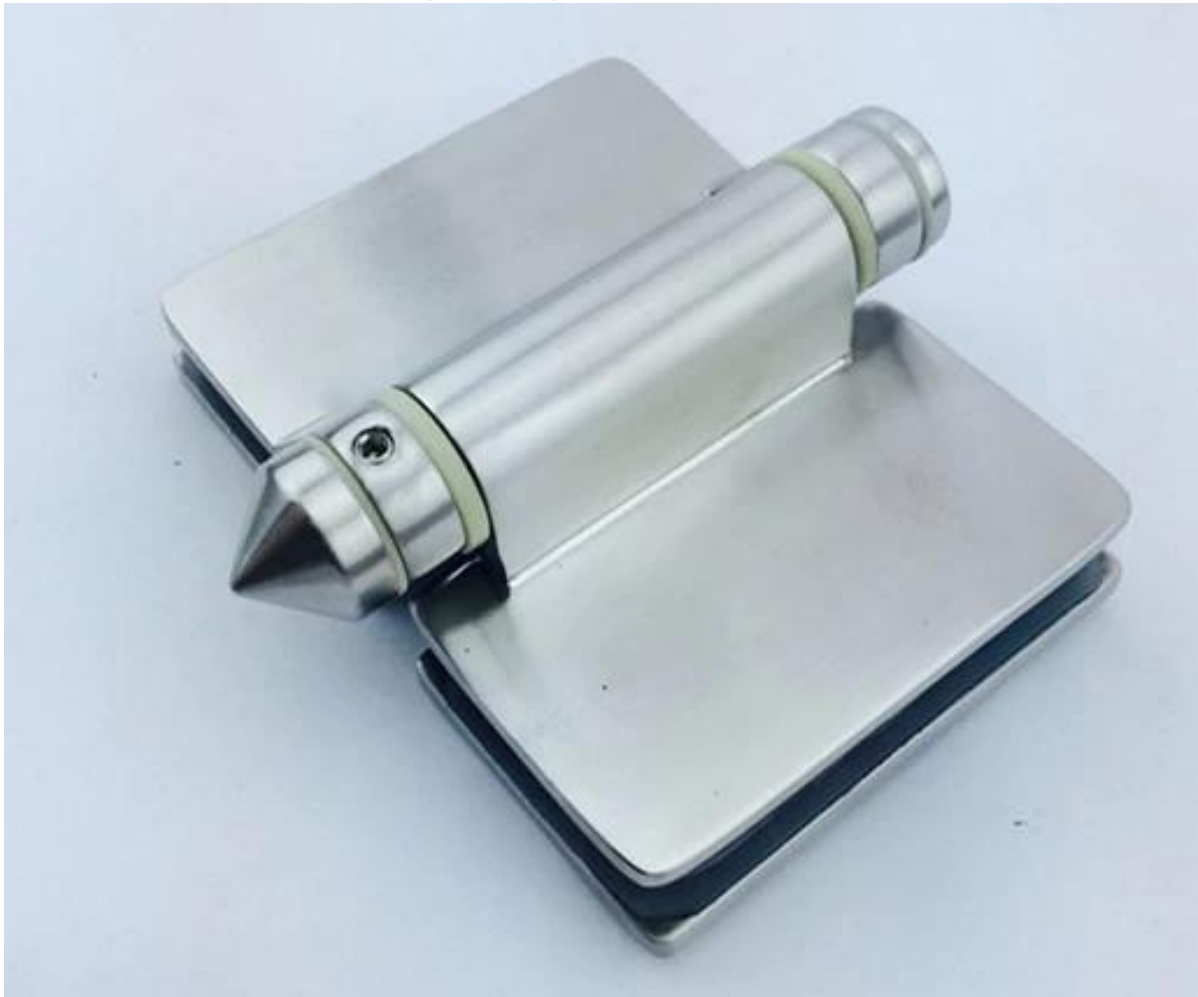

Shenzhen lancering soft close scharnier serie zijn de best verkochte boeken.

De scharnieren kan worden gebruikt op glazen deuren voor zwembad hekwerk. Het wordt vervaardigd door gieten, hoogwaardig 316 roestvrij staal materiaal.

Foto's van soft close scharnier, glas met glas scharnier

Glas op ronde paal scharnier

glas muur scharnier

Details van de verpakking:

2 stuks scharnier verpakt in een witte doos.

Installatie foto voor soft close scharnier