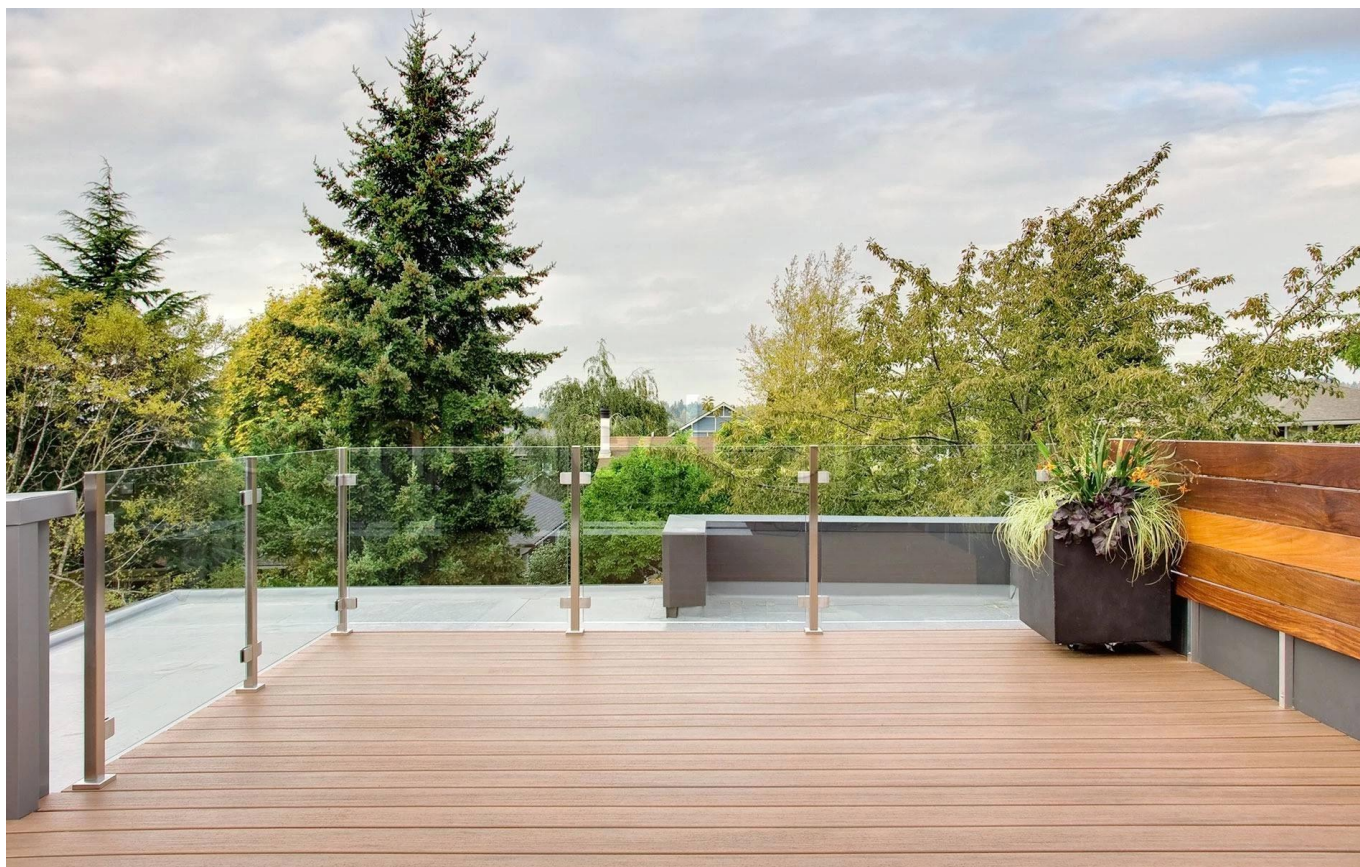

Heeft u interesse in onze producten, ga dan naar onze [Startpagina](#) of contact met mij op voor meer details.
E-mail adres: sales03@launch-china.cn